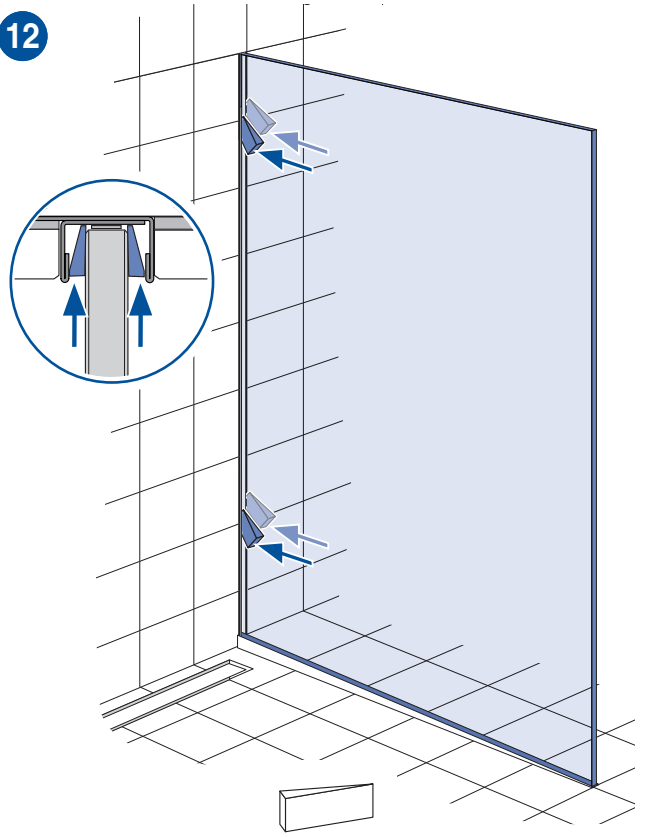

- **gris claire** NCS S 2002-Y
- **gris foncé** NCS S 4000-N
- **anthracite** NCS S 7500-N

Autres couleurs peuvent être mis à disposition.

Montage Glas Montage du verre

9 – 13

11

12

13

Technische Änderungen
behalten wir uns vor.
Für Druckfehler oder
technische Verwechslungen
übernehmen wir keine
Gewähr