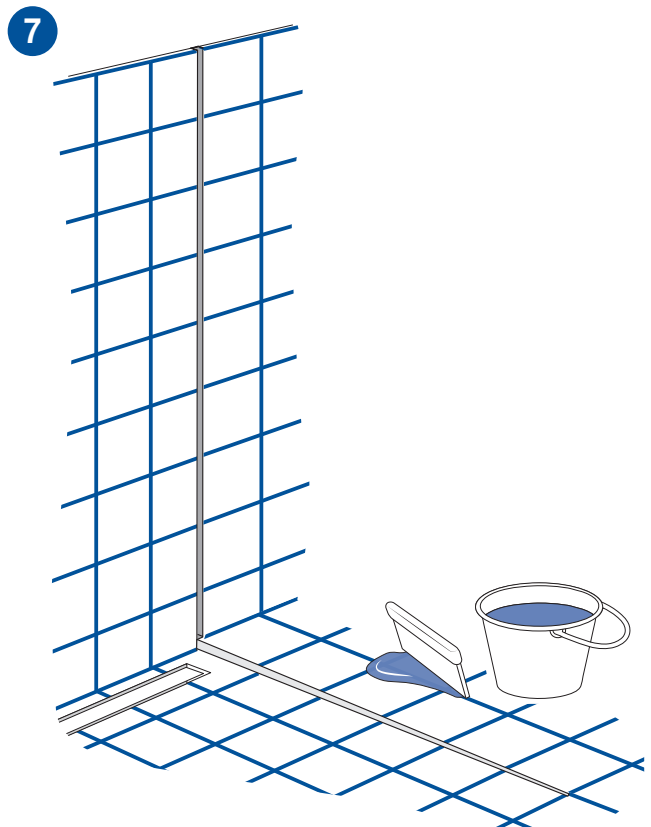

Montage Wandschiene
Montage profilé de mur

1 – 8

Montage Glas
Montage du verre

9 – 13

Montage Wandschiene Montage profilé de mur

1 – 8

1

2

3

8

Falls wir keine andere Information erhalten werden wir für die Glas-Montage transparenten Silikon verwenden. Sie haben die Möglichkeit aus folgenden Farben zu wählen:

- **hellgrau** NCS S 2002-Y
- **dunkelgrau** NCS S 4000-N
- **anthrazit** NCS S 7500-N

Weitere Farben können bauseitig zur Verfügung gestellt werden.

Si nous n'avons pas autres informations nous utiliserons pour l'installation du verre de la silicone transparente. Vous avez la possibilité de choisir des couleurs suivants:

- **gris claire** NCS S 2002-Y
- **gris foncé** NCS S 4000-N
- **anthracite** NCS S 7500-N

Autres couleurs peuvent être mis à disposition.

Montage Glas Montage du verre

9 – 13

11

12

13

Technische Änderungen
behalten wir uns vor.
Für Druckfehler oder
technische Verwechslungen
übernehmen wir keine
Gewähr