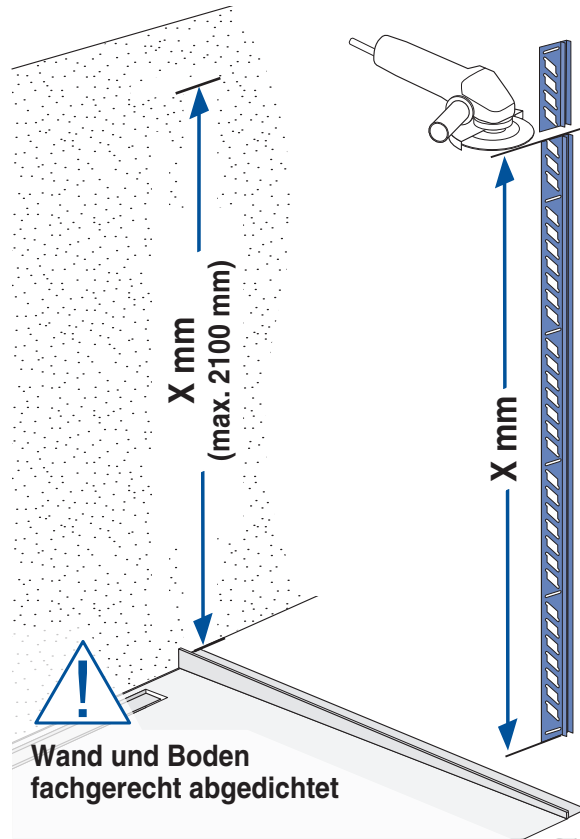

Montage Wandschiene
Montage profilé de mur

1 – 8

Montage Glas
Montage du verre

9 – 13

Montage Wandschiene Montage profilé de mur

1 – 8

1

2

3

8

Falls wir keine andere Information erhalten werden wir für die Glas-Montage transparenten Silikon verwenden. Sie haben die Möglichkeit aus folgenden Farben zu wählen:

- **hellgrau** NCS S 2002-Y
- **dunkelgrau** NCS S 4000-N
- **anthrazit** NCS S 7500-N