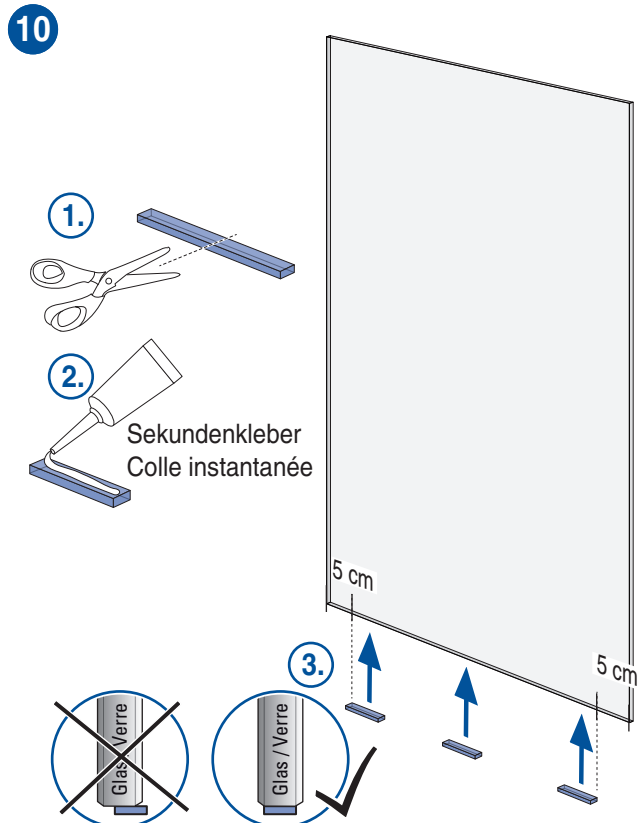

Montage Glas Montage du verre

9 – 13