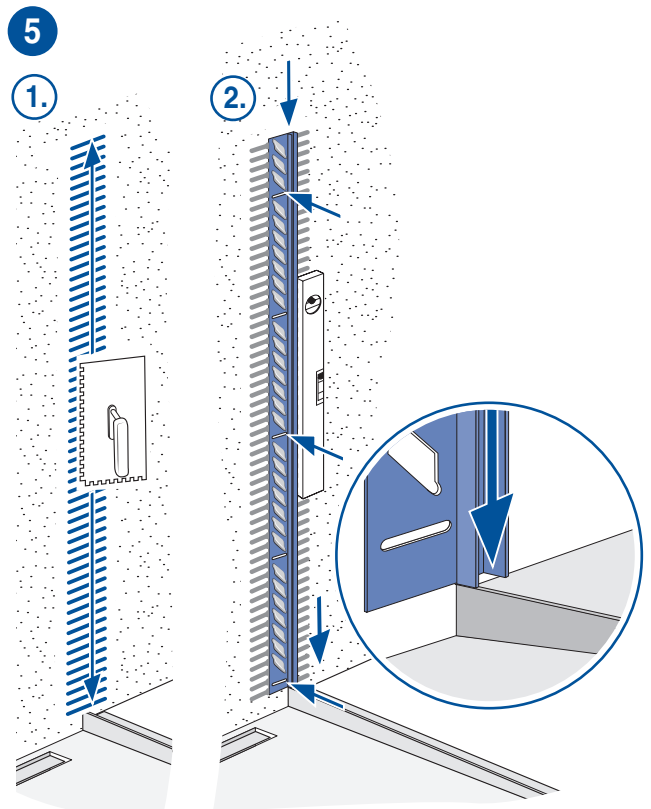

Montage Wandschiene
Montage profilé de mur

1 – 8

Montage Glas
Montage du verre

9 – 13

Montage Wandschiene Montage profilé de mur

1 – 8

1

2

3

8

Falls wir keine andere Information erhalten werden wir für die Glas-Montage transparenten Silikon verwenden. Sie haben die Möglichkeit aus folgenden Farben zu wählen:

- **hellgrau** NCS S 2002-Y
- **dunkelgrau** NCS S 4000-N
- **anthrazit** NCS S 7500-N