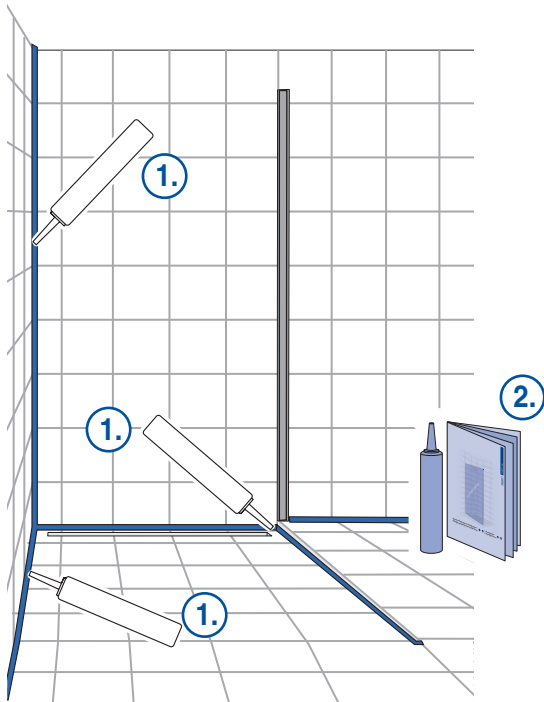

Montage Wandschiene
Montage profilé de mur

1 – 8

Montage Glas
Montage du verre

9 – 13

Montage Wandschiene Montage profilé de mur

1 – 8

1

2

3

8

Falls wir keine andere Information erhalten werden wir für die Glas-Montage transparenten Silikon verwenden. Sie haben die Möglichkeit aus folgenden Farben zu wählen:

- **hellgrau** NCS S 2002-Y
- **dunkelgrau** NCS S 4000-N
- **anthrazit** NCS S 7500-N