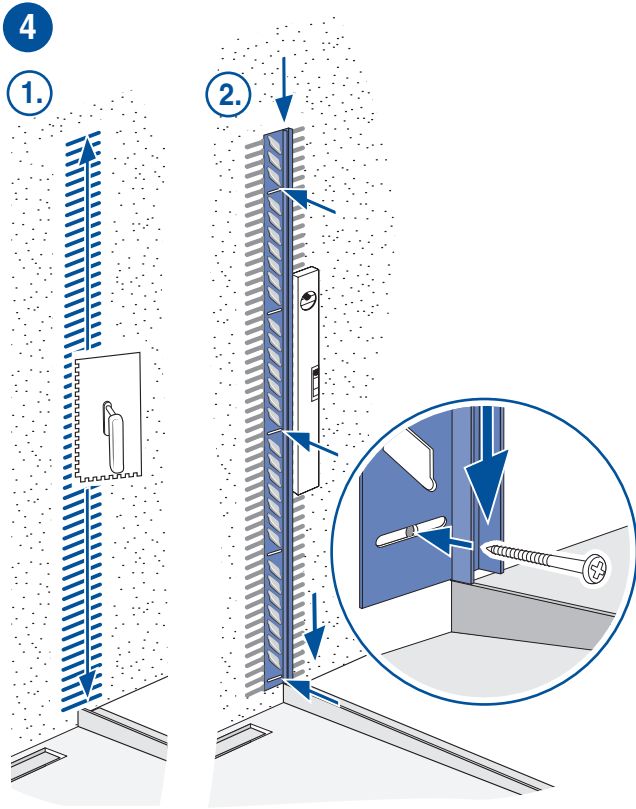

Montage Wandschiene
Montage profilé de mur

1 – 8

Montage Glas
Montage du verre

9 – 13

Montage Wandschiene Montage profilé de mur

1 – 8

1

2

3

8

Falls wir keine andere Information erhalten werden wir für die Glas-Montage transparenten Silikon verwenden. Sie haben die Möglichkeit aus folgenden Farben zu wählen:

- **hellgrau** NCS S 2002-Y
- **dunkelgrau** NCS S 4000-N
- **anthrazit** NCS S 7500-N