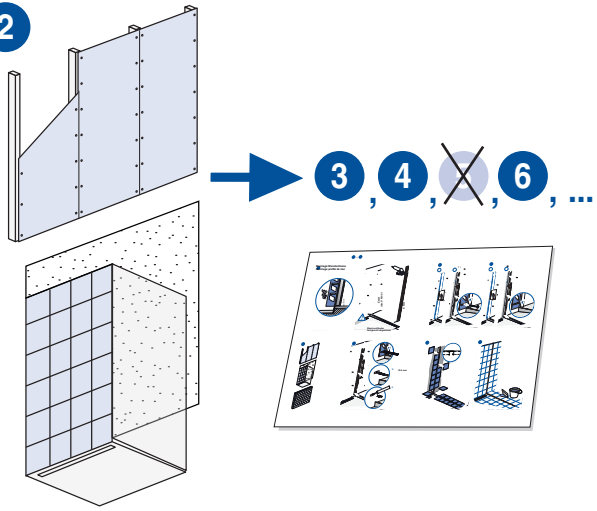

Montage Wandschiene
Montage profilé de mur

1 – 8

Montage Glas
Montage du verre

9 – 13

Montage Wandschiene Montage profilé de mur

1 – 8

1

2

3

8

Falls wir keine andere Information erhalten werden wir für die Glas-Montage transparenten Silikon verwenden. Sie haben die Möglichkeit aus folgenden Farben zu wählen:

- **hellgrau** NCS S 2002-Y
- **dunkelgrau** NCS S 4000-N
- **anthrazit** NCS S 7500-N