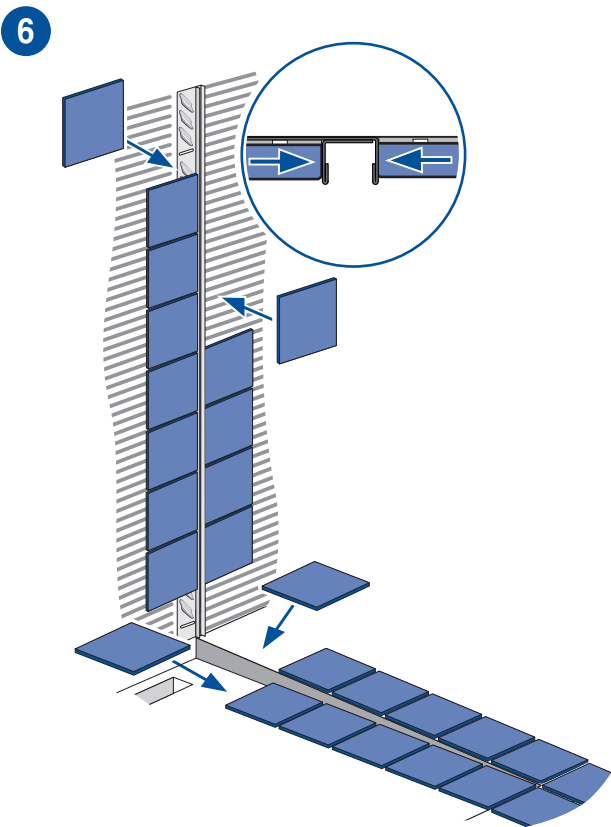

Montage Wandschiene
Montage profilé de mur

1 – 8

Montage Glas
Montage du verre

9 – 13

Montage Wandschiene Montage profilé de mur

1 – 8

1

2

3

8

Falls wir keine andere Information erhalten werden wir für die Glas-Montage transparenten Silikon verwenden. Sie haben die Möglichkeit aus folgenden Farben zu wählen:

- **hellgrau** NCS S 2002-Y
- **dunkelgrau** NCS S 4000-N
- **anthrazit** NCS S 7500-N