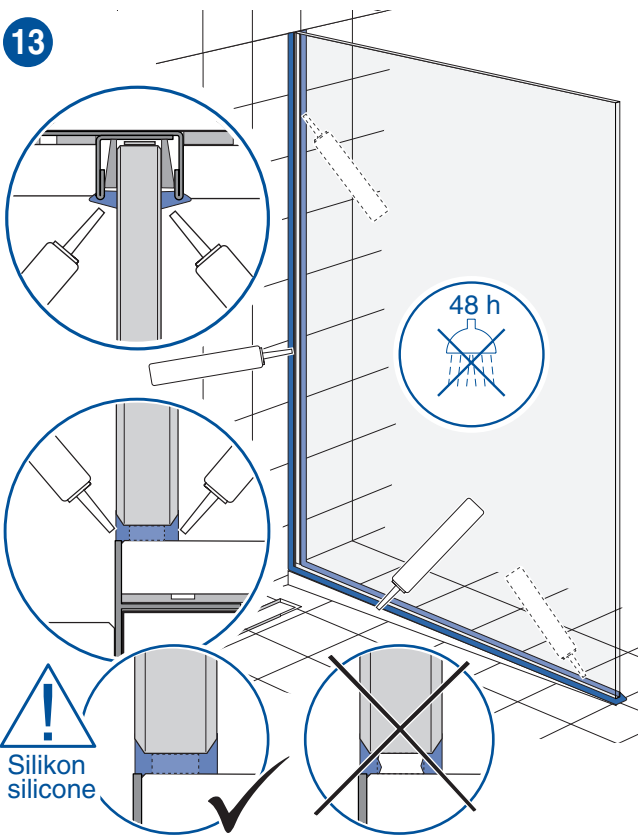

- **gris claire** NCS S 2002-Y
- **gris foncé** NCS S 4000-N
- **anthracite** NCS S 7500-N

Autres couleurs peuvent être mis à disposition.

Montage Glas Montage du verre

9 – 13

11

12

13

Technische Änderungen
behalten wir uns vor.
Für Druckfehler oder
technische Verwechslungen
übernehmen wir keine
Gewähr