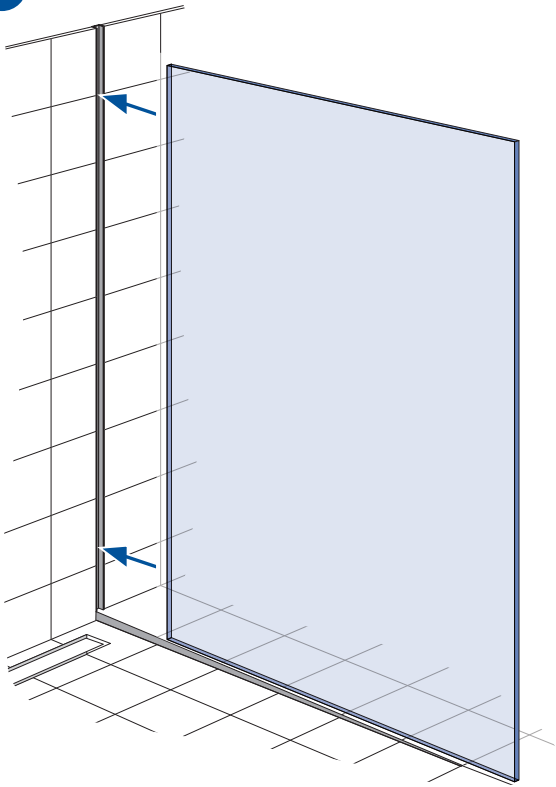

- **gris claire** NCS S 2002-Y
- **gris foncé** NCS S 4000-N
- **anthracite** NCS S 7500-N

Autres couleurs peuvent être mis à disposition.

Montage Glas Montage du verre

9 – 13

11

12

13

Technische Änderungen
behalten wir uns vor.
Für Druckfehler oder
technische Verwechslungen
übernehmen wir keine
Gewähr