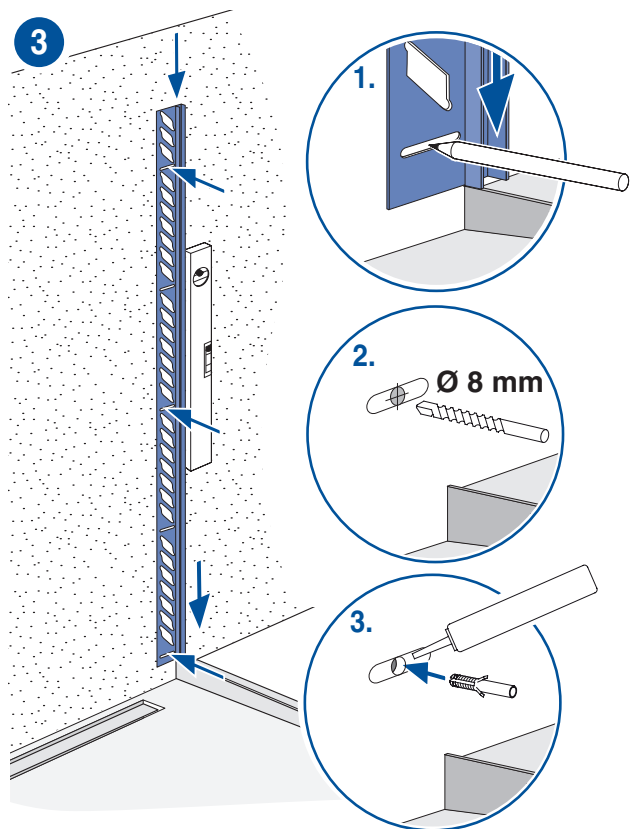

Montage Wandschiene
Montage profilé de mur

1 – 8

Montage Glas
Montage du verre

9 – 13

Montage Wandschiene Montage profilé de mur

1 – 8

1

2

3

8

Falls wir keine andere Information erhalten werden wir für die Glas-Montage transparenten Silikon verwenden. Sie haben die Möglichkeit aus folgenden Farben zu wählen:

- **hellgrau** NCS S 2002-Y
- **dunkelgrau** NCS S 4000-N
- **anthrazit** NCS S 7500-N