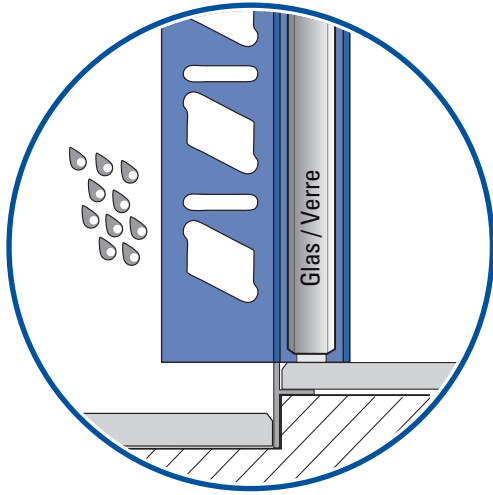

Montage Wandschiene
Montage profilé de mur

1 – 8

Montage Glas
Montage du verre

9 – 13

Montage Wandschiene Montage profilé de mur

1 – 8

1

2

3

8

Falls wir keine andere Information erhalten werden wir für die Glas-Montage transparenten Silikon verwenden. Sie haben die Möglichkeit aus folgenden Farben zu wählen:

- **hellgrau** NCS S 2002-Y
- **dunkelgrau** NCS S 4000-N
- **anthrazit** NCS S 7500-N