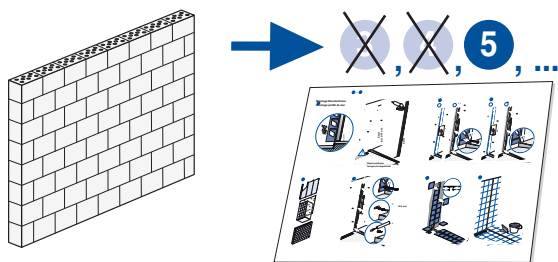

Montage Wandschiene
Montage profilé de mur

1 – 8

Montage Glas
Montage du verre

9 – 13

Montage Wandschiene Montage profilé de mur

1 – 8

1

2

3

8

Falls wir keine andere Information erhalten werden wir für die Glas-Montage transparenten Silikon verwenden. Sie haben die Möglichkeit aus folgenden Farben zu wählen:

- **hellgrau** NCS S 2002-Y
- **dunkelgrau** NCS S 4000-N
- **anthrazit** NCS S 7500-N