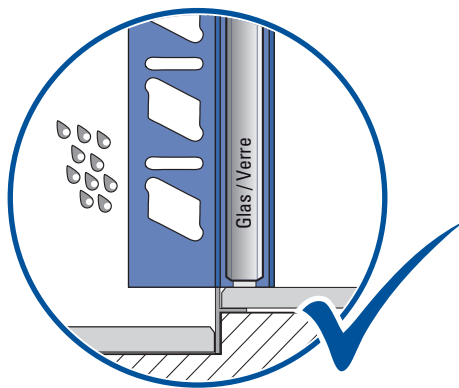

Montage Wandschiene
Montage profilé de mur

1 – 8

Montage Glas
Montage du verre

9 – 15

Montage Wandschiene Montage profilé de mur

1 – 8

1

2

3

8

Falls wir keine andere Information erhalten werden wir für die Glas-Montage transparenten Silikon verwenden. Sie haben die Möglichkeit aus folgenden Farben zu wählen:

- **hellgrau** NCS S 2002-Y
- **dunkelgrau** NCS S 4000-N
- **anthrazit** NCS S 7500-N