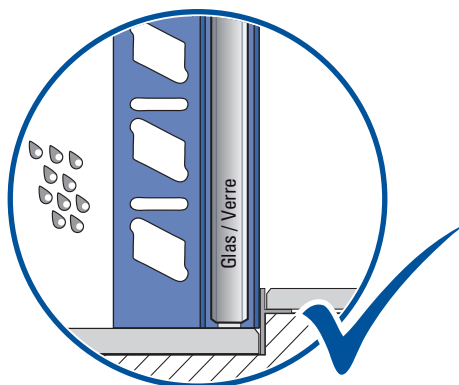

Montage Wandschiene
Montage profilé de mur

1 – 8

Montage Glas
Montage du verre

9 – 15

Montage Wandschiene Montage profilé de mur

1 – 8

1

2

3

8

Falls wir keine andere Information erhalten werden wir für die Glas-Montage transparenten Silikon verwenden. Sie haben die Möglichkeit aus folgenden Farben zu wählen:

- **hellgrau** NCS S 2002-Y
- **dunkelgrau** NCS S 4000-N
- **anthrazit** NCS S 7500-N

Weitere Farben können bauseitig zur Verfügung gestellt werden.

Si nous n'avons pas autres informations nous utiliserons pour l'installation du verre de la silicone transparente. Vous avez la possibilité de choisir des couleurs suivants: