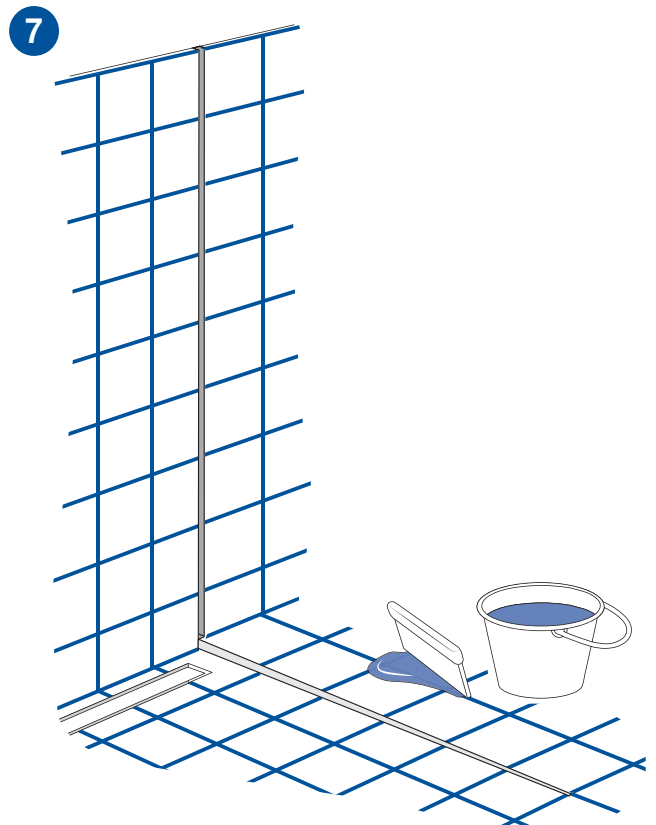

Montage Wandschiene
Montage profilé de mur

1 – 8

Montage Glas
Montage du verre

9 – 15

Montage Wandschiene Montage profilé de mur

1 – 8

1

2

3

8

Falls wir keine andere Information erhalten werden wir für die Glas-Montage transparenten Silikon verwenden. Sie haben die Möglichkeit aus folgenden Farben zu wählen:

- **hellgrau** NCS S 2002-Y
- **dunkelgrau** NCS S 4000-N
- **anthrazit** NCS S 7500-N

Weitere Farben können bauseitig zur Verfügung gestellt werden.

Si nous n'avons pas autres informations nous utiliserons pour l'installation du verre de la silicone transparente. Vous avez la possibilité de choisir des couleurs suivants:

- **gris claire** NCS S 2002-Y
- **gris foncé** NCS S 4000-N
- **anthracite** NCS S 7500-N

Autres couleurs peuvent être mis à disposition.

Montage Glas
Montage du verre

9 – 16

9

10

11

12