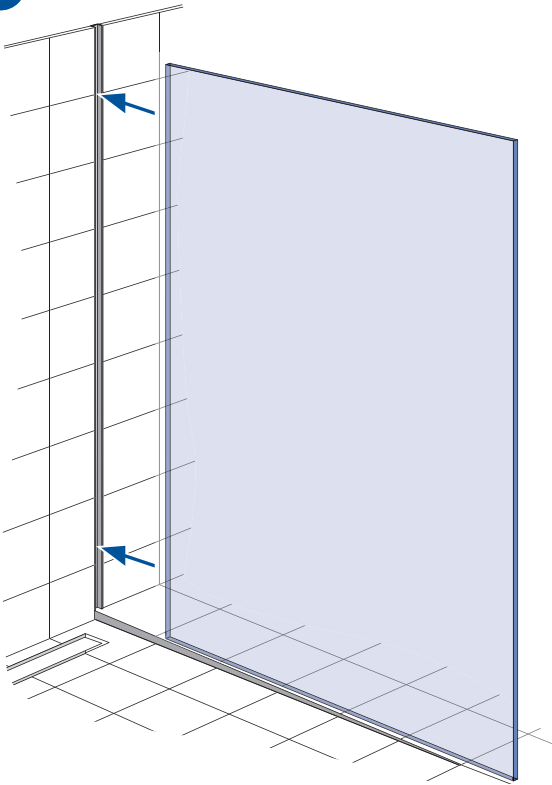

- **gris claire** NCS S 2002-Y
- **gris foncé** NCS S 4000-N
- **anthracite** NCS S 7500-N

Autres couleurs peuvent être mis à disposition.

Montage Glas
Montage du verre

9 – 16

9

10

11

12

13

14

4 x 35

15

 M4 x 12 3,5 x 9,5

16

16

Technische Änderungen
behalten wir uns vor.
Für Druckfehler oder
technische Verwechslungen
übernehmen wir keine
Gewähr