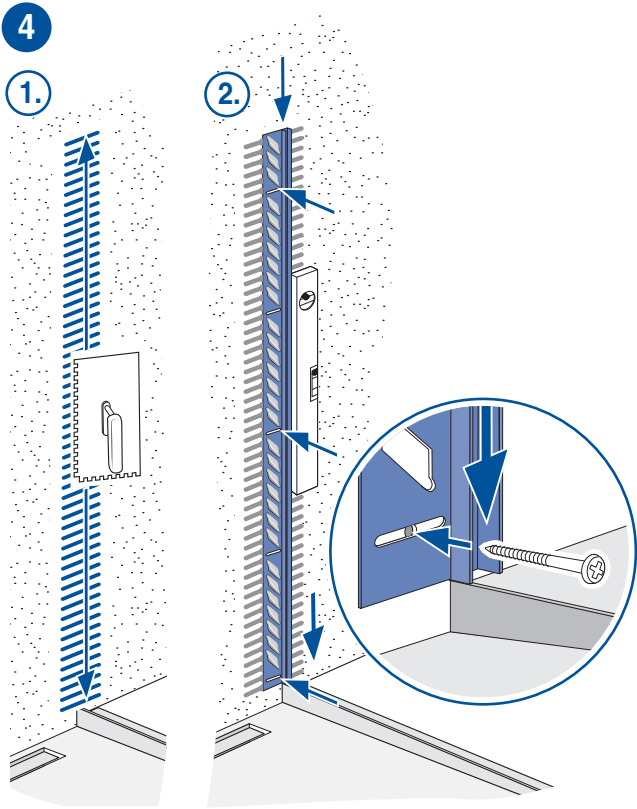

Montage Wandschiene
Montage profilé de mur

1 – 8

Montage Glas
Montage du verre

9 – 15

Montage Wandschiene Montage profilé de mur

1 – 8

1

2

3

8

Falls wir keine andere Information erhalten werden wir für die Glas-Montage transparenten Silikon verwenden. Sie haben die Möglichkeit aus folgenden Farben zu wählen:

- **hellgrau** NCS S 2002-Y
- **dunkelgrau** NCS S 4000-N
- **anthrazit** NCS S 7500-N