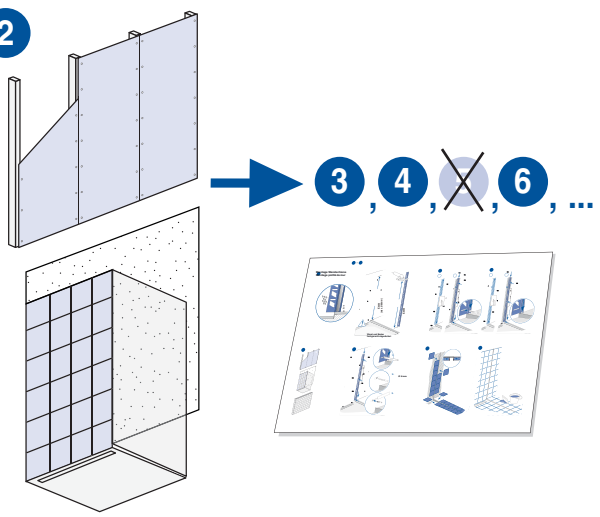

Montage Wandschiene
Montage profilé de mur

1 – 8

Montage Glas
Montage du verre

9 – 15

Montage Wandschiene Montage profilé de mur

1 – 8

1

2

3

8

Falls wir keine andere Information erhalten werden wir für die Glas-Montage transparenten Silikon verwenden. Sie haben die Möglichkeit aus folgenden Farben zu wählen:

- **hellgrau** NCS S 2002-Y
- **dunkelgrau** NCS S 4000-N
- **anthrazit** NCS S 7500-N