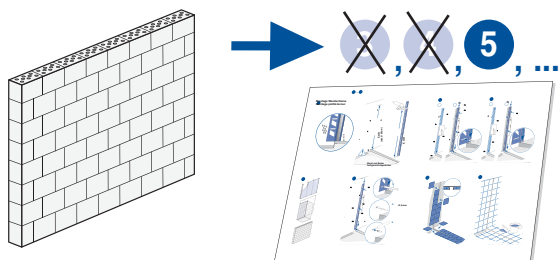

Montage Wandschiene
Montage profilé de mur

1 – 8

Montage Glas
Montage du verre

9 – 15

Montage Wandschiene Montage profilé de mur

1 – 8

1

2

3

8

Falls wir keine andere Information erhalten werden wir für die Glas-Montage transparenten Silikon verwenden. Sie haben die Möglichkeit aus folgenden Farben zu wählen:

- **hellgrau** NCS S 2002-Y
- **dunkelgrau** NCS S 4000-N
- **anthrazit** NCS S 7500-N