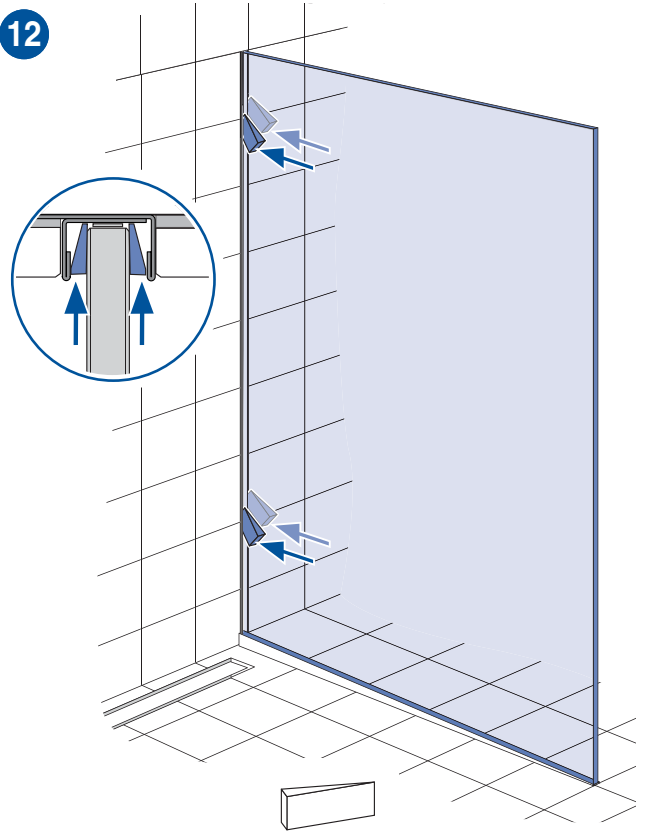

- **gris claire** NCS S 2002-Y
- **gris foncé** NCS S 4000-N
- **anthracite** NCS S 7500-N

Autres couleurs peuvent être mis à disposition.

Montage Glas
Montage du verre

9 – 16

9

10

11

12