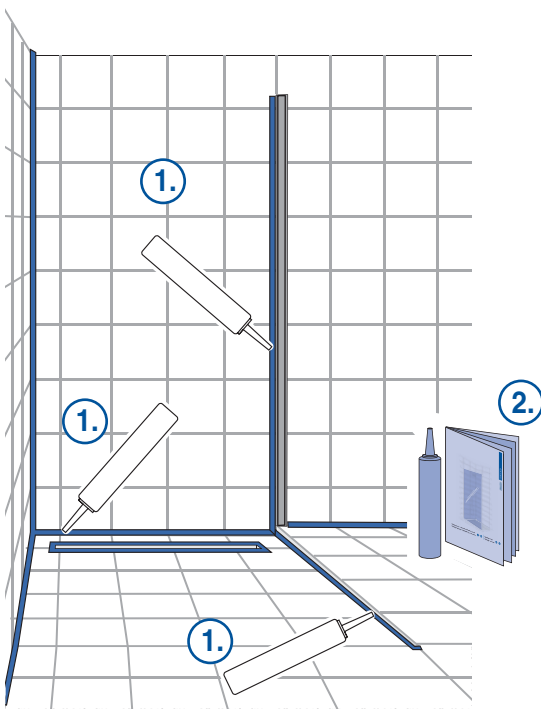

Montage Wandschiene
Montage profilé de mur

1 – 8

Montage Glas
Montage du verre

9 – 15

Montage Wandschiene Montage profilé de mur

1 – 8

1

2

3

8

Falls wir keine andere Information erhalten werden wir für die Glas-Montage transparenten Silikon verwenden. Sie haben die Möglichkeit aus folgenden Farben zu wählen:

- **hellgrau** NCS S 2002-Y
- **dunkelgrau** NCS S 4000-N
- **anthrazit** NCS S 7500-N