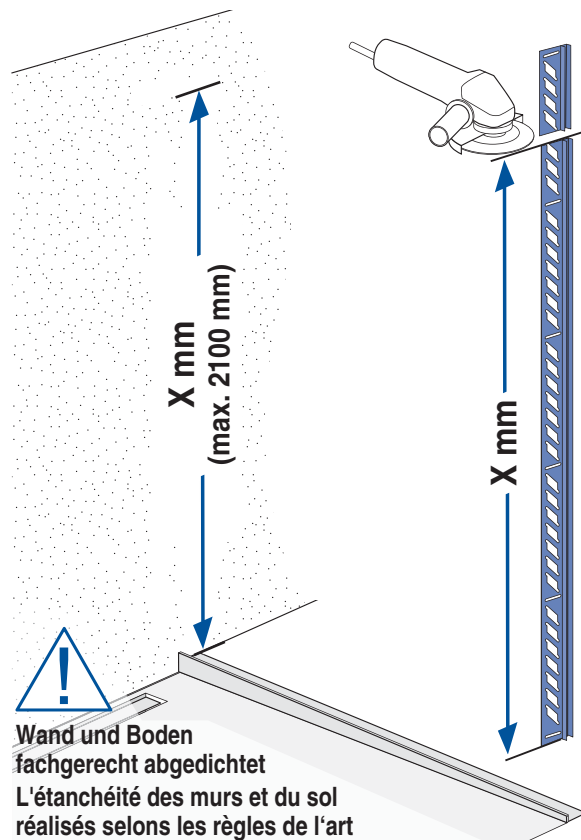

Montage Wandschiene
Montage profilé de mur

1 – 8

Montage Glas
Montage du verre

9 – 15

Montage Wandschiene Montage profilé de mur

1 – 8

1

2

3

8

Falls wir keine andere Information erhalten werden wir für die Glas-Montage transparenten Silikon verwenden. Sie haben die Möglichkeit aus folgenden Farben zu wählen:

- **hellgrau** NCS S 2002-Y
- **dunkelgrau** NCS S 4000-N
- **anthrazit** NCS S 7500-N

13

14

4 x 35

15

 M4 x 12 3,5 x 9,5

16

16

Technische Änderungen
behalten wir uns vor.
Für Druckfehler oder
technische Verwechslungen
übernehmen wir keine
Gewähr