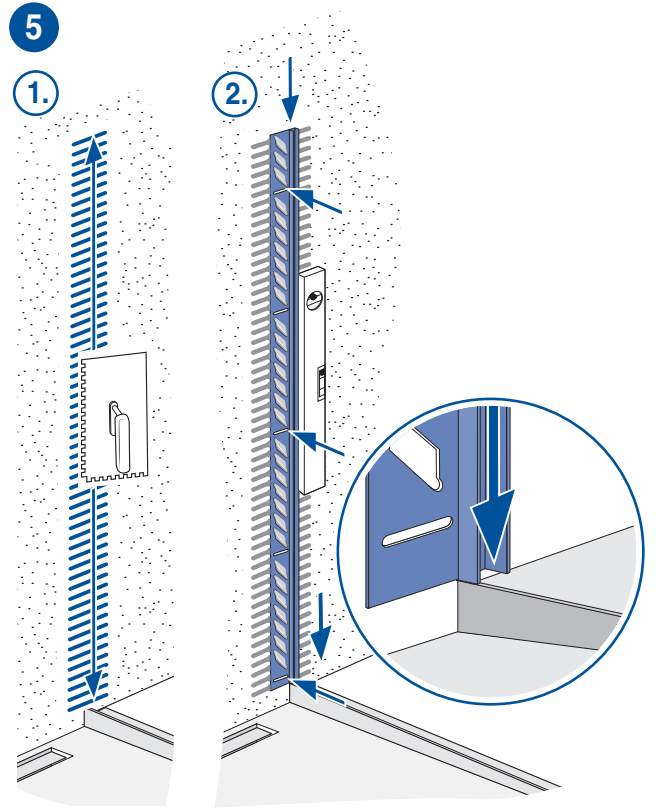

Montage Wandschiene
Montage profilé de mur

1 – 8

Montage Glas
Montage du verre

9 – 15

Montage Wandschiene Montage profilé de mur

1 – 8

1

2

3

8

Falls wir keine andere Information erhalten werden wir für die Glas-Montage transparenten Silikon verwenden. Sie haben die Möglichkeit aus folgenden Farben zu wählen:

- **hellgrau** NCS S 2002-Y
- **dunkelgrau** NCS S 4000-N
- **anthrazit** NCS S 7500-N