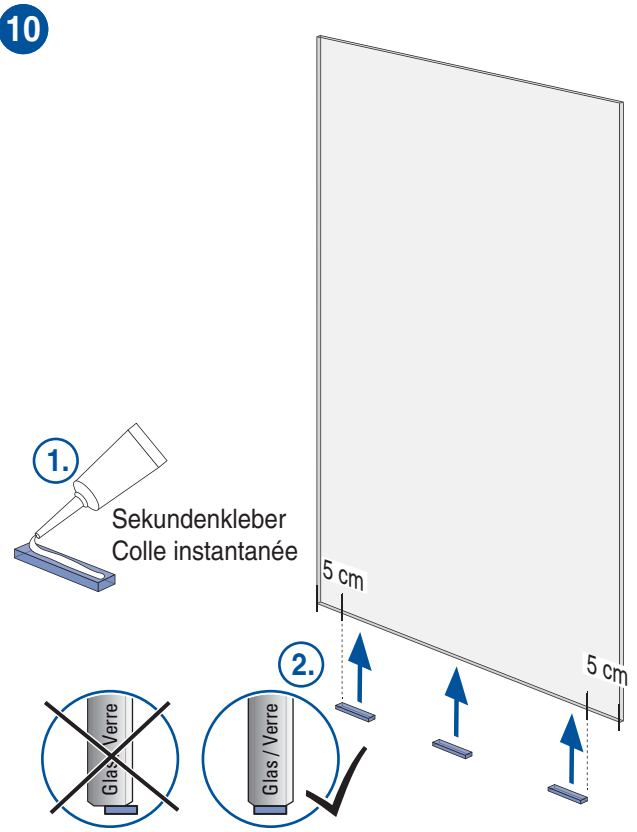

- **gris claire** NCS S 2002-Y
- **gris foncé** NCS S 4000-N
- **anthracite** NCS S 7500-N

Autres couleurs peuvent être mis à disposition.

Montage Glas
Montage du verre

9 – 16

9

10

11

12

13

14

4 x 35

15

 M4 x 12 3,5 x 9,5

16

16

Technische Änderungen
behalten wir uns vor.
Für Druckfehler oder
technische Verwechslungen
übernehmen wir keine
Gewähr