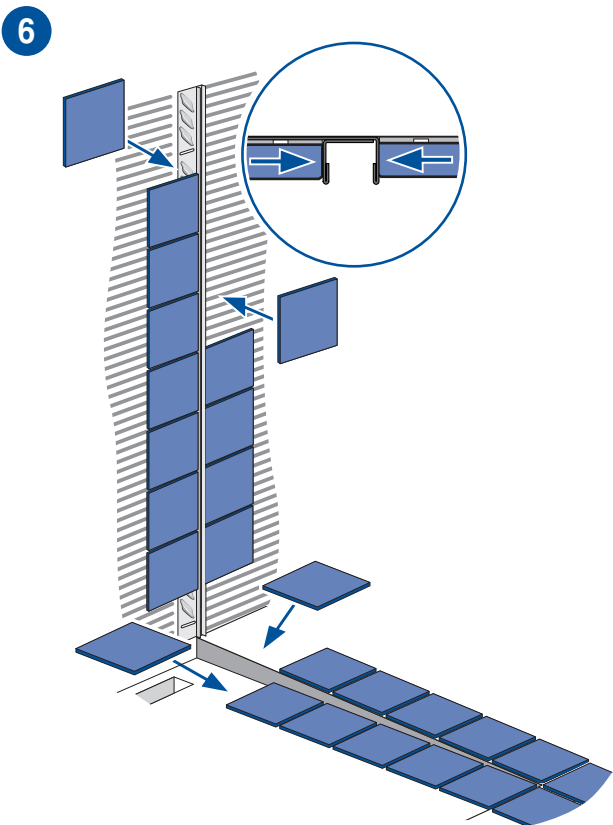

Montage Wandschiene
Montage profilé de mur

1 – 8

Montage Glas
Montage du verre

9 – 15

Montage Wandschiene Montage profilé de mur

1 – 8

1

2

3

8

Falls wir keine andere Information erhalten werden wir für die Glas-Montage transparenten Silikon verwenden. Sie haben die Möglichkeit aus folgenden Farben zu wählen:

- **hellgrau** NCS S 2002-Y
- **dunkelgrau** NCS S 4000-N
- **anthrazit** NCS S 7500-N