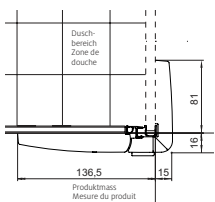

Montage bodeneben Montage à fleur de sol

Optionen	CHF	Options	CHF
Schwarz matt	120.–	Noir mat	120.–
Sonderfarben RAL	470.–	Couleurs spéciales RAL	470.–
Gläser Satinato, Discreto, Sahara, Sahara Slim, Brick	170.–	Verres Satinato, Discreto, Sahara, Sahara Slim, Brick	170.–
Glas extraweiss, Farbige Gläser grau, bronze	170.–	Verre extra blanc, Verres teintés gris, bronze	170.–
Spiegelglas	380.–	Verre miroir	380.–
Duschguard Glas	230.–	Verre Duschguard	230.–
Duschguard Satinato, Discreto, Sahara, Sahara Slim	400.–	Duschguard Satinato, Discreto, Sahara, Sahara Slim	400.–
Glasbehandlung GlasPlus	120.–	Traitement du verre GlasPlus	120.–
Befestigung mit UP-/AP-Profil (für Seitenwand)	290.–	Fixation avec profil encastré/apparent (pour paroi latérale)	290.–
Bestellvorgang UP-Profil siehe Seite 186		Procédure de commander profil encastré voir page 186	
Massanfertigungen		Fabrications sur mesure	
Sonderhöhen 1000 – 2100 mm	kein Aufpreis	Hauteurs spéciales 1000 – 2100 mm	même prix
Sonderbreiten 400 – 800 mm	kein Aufpreis	Largeurs spéciales 400 – 800 mm	même prix
Kein Verstellbereich: Ausmass, Lieferung und Montage durch Bekon-Koralle empfohlen		Pas de réglage de la paroi: Prise de mesure, livraison et montage recommandé par Bekon-Koralle	
Ausmass- und Montagekosten	CHF	Tarifs pour prise de mesure et montage	CHF
Ausmass	135.–	Prise de mesure	135.–
Montage in Nische	480.–	Montage en niche	480.–
Montage mit Seitenwand bis 1000 mm	710.–	Montage avec paroi latérale jusqu'à 1000 mm	710.–
Montage mit Seitenwand ab 1001 mm	910.–	Montage avec paroi latérale dès 1001 mm	910.–
Wegpauschale	130.–	Forfait de déplacement	130.–
Bei Bestellung angeben		Indiquer à la commande	
Anschlag rechts oder links (von aussen gesehen)		Fixation à droite ou à gauche (vu de l'extérieur)	

Türe öffnet nach innen und aussen.

Ouverture de la porte à l'intérieur et à l'extérieur.