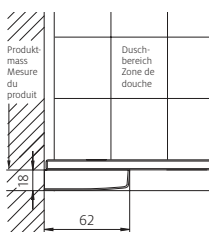

Montage bodeneben Montage à fleur de sol