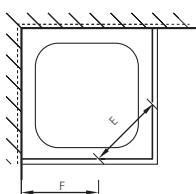

Montage auf Wanne Montage sur bac