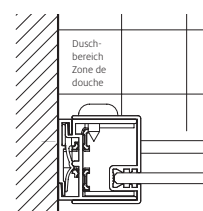

Montage bodeneben Montage à fleur de sol