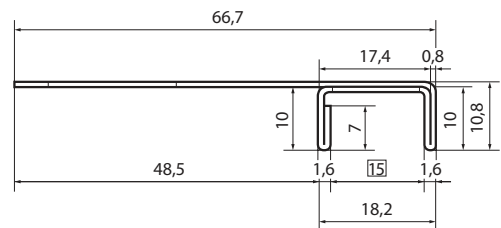

Planung

Befestigung mit UP-/AP-Profil

UP-Profil

Bestellvorgang

1. Bei Bestellung angeben:
  - Liefertermin von Wand-UP-Profil (Art. up1)
  - Anschlag (rechts oder links) des Wand-UP-Profils
2. Frankolieferung Wand-UP-Profil
3. Ausmass abrufen
4. Montage

AP-Profil

Planification

Fixation avec profil encastré/apparent

Profilé encastré

Procédure de commande

1. Indiquer lors de la commande:
  - Date de livraison du rail de pente et du profilé mural encastré (art. up1)
  - Fixation (à droite ou à gauche) du profil mural encastré
2. Livraison franco de port du profilé de mur
3. Demander la prise de mesure
4. Montage

Profilé apparent

up 8 mm

up 10 mm

ap 8 mm

ap 10 mm

Gerne unterstützen wir Sie bei der Planung des Duschsystems. Nehmen Sie dazu frühzeitig mit uns Kontakt auf, damit wir Ihre Duschsituation optimal planen und ins Badezimmer integrieren können (Ausmass, Montage, Abstimmung Arbeitsschritte etc.).

Nous serons ravis de vous soutenir dans la planification de votre système de douche. Pour cela, prenez contact à temps avec nous, afin que nous puissions planifier votre système de douche de manière optimale et l'intégrer à votre salle de bain (prise de mesure, montage, coordination des étapes de travail, etc.).