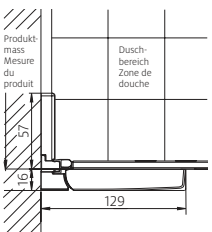

Montage bodeneben Montage à fleur de sol

Optionen	CHF	Options	CHF
Schwarz matt	240.–	Noir mat	240.–
Sonderfarben RAL	940.–	Couleurs spéciales RAL	940.–
Gläser Satinato, Discreto, Sahara, Sahara Slim, Brick	340.–	Verres Satinato, Discreto, Sahara, Sahara Slim, Brick	340.–
Glas extraweiss, Farbige Gläser grau, bronze	340.–	Verre extra blanc, Verres teintés gris, bronze	340.–
Spiegelglas	für eine Seite 380.–	Verre miroir	pour un côté 380.–
Duschguard Glas	460.–	Verre Duschguard	460.–
Duschguard Satinato, Discreto, Sahara, Sahara Slim	800.–	Duschguard Satinato, Discreto, Sahara, Sahara Slim	800.–
Glasbehandlung GlasPlus	240.–	Traitement du verre GlasPlus	240.–
Ohne Schwallprofil	kein Aufpreis	Sans profil contre l'éclaboussement	même prix
Massanfertigungen		Fabrications sur mesure	
Sonderhöhen 1200 – 2100 mm	kein Aufpreis	Hauteurs spéciales 1200 – 2100 mm	même prix
Sonderbreiten 600 – 1250 mm	kein Aufpreis	Largeurs spéciales 600 – 1250 mm	même prix
Kein Verstellbereich: Ausmass, Lieferung und Montage durch Bekon-Koralle empfohlen		Pas de réglage de la paroi: Prise de mesure, livraison et montage recommandé par Bekon-Koralle	
Ausmass- und Montagekosten	CHF	Tarifs pour prise de mesure et montage	CHF
Ausmass	135.–	Prise de mesure	135.–
Montage	770.–	Montage	770.–
Wegpauschale	130.–	Forfait de déplacement	130.–

An die Wand faltbar (nach innen ~ 90° und nach aussen ~ 69°).
Türen öffnen nach innen.

Pliable vers le mur (vers l'intérieur ~ 90° et vers l'extérieur ~ 69°).
Ouverture des portes à l'intérieur.