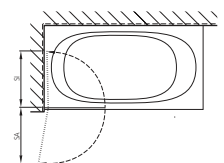

Montage auf Wanne Montage sur bac