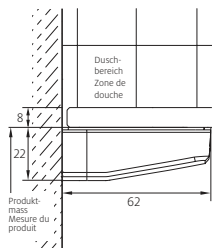

Optionen

Glasbehandlung GlasPlus	CHF 240.–
Innenliegender Wandwinkel	kein Aufpreis

Massanfertigungen

Sonderbreiten 860 – 1200 mm	kein Aufpreis
Dachschräge / Ausschnitt nur im Festelement	kein Aufpreis

Kein Verstellbereich:
Ausmass, Lieferung und Montage
durch Bekon-Koralle empfohlen

Ausmass- und Montagekosten

Ausmass	CHF 135.–
Montage	CHF 710.–
Wegpauschale	CHF 130.–

Bei Bestellung angeben

Radius Duschwanne

Options

Traitement du verre GlasPlus	CHF 240.–
Équerre murale à l'intérieur	même prix

Fabrications sur mesure

Largeurs spéciales 860 – 1200 mm	même prix
Biais ou découpe seulement pour l'élément fixe	même prix

Pas de réglage de la paroi:
Prise de mesure, livraison et montage
recommandé par Bekon-Koralle

Tarifs pour prise de mesure et montage

Prise de mesure	CHF 135.–
Montage	CHF 710.–
Forfait de déplacement	CHF 130.–

Indiquer à la commande

Rayon du bac de douche

Türen öffnen nach innen und aussen.

Ouverture des portes à l'intérieur et à l'extérieur.