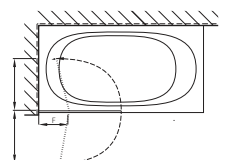

Montage auf Wanne Montage sur bac