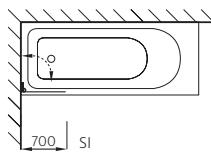

Dient als Spritzwasserschutz, reduzierte Dichtheit.

Sert de protection contre les éclaboussures, étanchéité réduite.