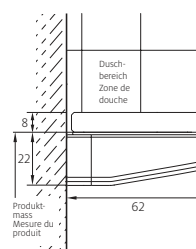

Montage bodeneben Montage à fleur de sol

Optionen	CHF	Options	CHF
Sonderfarben RAL	470.–	Couleurs spéciales RAL	470.–
Edelstahloptik	470.–	Aspect acier inoxydable	470.–
Gläser Satinato, Discreto, Sahara, Sahara Slim, Brick	170.–	Verres Satinato, Discreto, Sahara, Sahara Slim, Brick	170.–
Glas extraweiss, Farbige Gläser grau, bronze	170.–	Verre extra blanc, Verres teintés gris, bronze	170.–
Spiegelglas	380.–	Verre miroir	380.–
Duschguard Glas	230.–	Verre Duschguard	230.–
Duschguard Satinato, Discreto, Sahara, Sahara Slim	400.–	Duschguard Satinato, Discreto, Sahara, Sahara Slim	400.–
Teillackierung	380.–	Laquage partielle	380.–
Glasbehandlung GlasPlus	120.–	Traitement du verre GlasPlus	120.–
Ohne Schwallprofil	kein Aufpreis	Sans profil contre l'éclaboussement	même prix
Innenliegender Wandwinkel	kein Aufpreis	Équerre murale à l'intérieur	même prix
Befestigung mit UP-/AP-Profil	für eine Seite 290.–	Fixation avec profil encastré/apparent	pour un côté 290.–
Bestellvorgang UP-Profil siehe Seite 186	für zwei Seiten 430.–	Procédure de commander profil encastré voir page 186	pour deux côtés 430.–
Massanfertigungen		Fabrications sur mesure	
Sonderhöhen 1200 – 2100 mm	kein Aufpreis	Hauteurs spéciales 1200 – 2100 mm	même prix
Sonderbreiten 685 – 2000 mm	kein Aufpreis	Largeurs spéciales 685 – 2000 mm	même prix
Dachschräge / Ausschnitt	kein Aufpreis	Biais ou découpe	même prix
U-Kombination	auf Anfrage	Combinaison en U	sur demande
Winkel Glas – Glas 90° für Seitenwand (2 Stück)	150.–	Équerre Verre – Verre à 90° pour paroi latérale (2 pièces)	150.–
Art. Nr. 143063		Art. Nr. 143063	
Kein Verstellbereich: Ausmass, Lieferung und Montage durch Bekon-Koralle empfohlen		Pas de réglage de la paroi: Prise de mesure, livraison et montage recommandé par Bekon-Koralle	
Ausmass- und Montagekosten	CHF	Tarifs pour prise de mesure et montage	CHF
Ausmass	135.–	Prise de mesure	135.–
Montage in Nische	480.–	Montage en niche	480.–
Montage mit Seitenwand bis 1000 mm	710.–	Montage avec paroi latérale jusqu'à 1000 mm	710.–
Montage mit Seitenwand ab 1001 mm	910.–	Montage avec paroi latérale dès 1001 mm	910.–
Wegpauschale	130.–	Forfait de déplacement	130.–
Bei Bestellung angeben		Indiquer à la commande	
Anschlag rechts oder links (von aussen gesehen)		Fixation à droite ou à gauche (vu de l'extérieur)	
Türe in Nische oder in Kombination mit Seitenwand		Porte en niche ou en combinaison avec paroi latérale	

Türe öffnet nach innen und aussen.

Ouverture de la porte à l'intérieur et à l'extérieur.