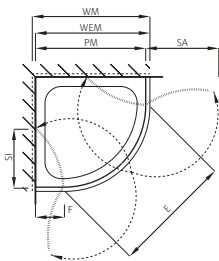

Option:
Innenliegender Wandwinkel
Équerre murale à l'intérieur

Montage auf Wanne
Montage sur bac

Montage bodeneben
Montage à fleur de sol