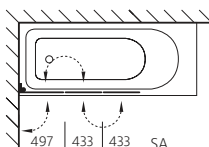

Dient als Spritzwasserschutz, reduzierte Dichtheit.

Sert de protection contre les éclaboussures, étanchéité réduite.