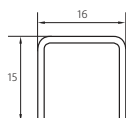

Indiquer à la commande

Fixation à droite ou à gauche (vu de l'extérieur)