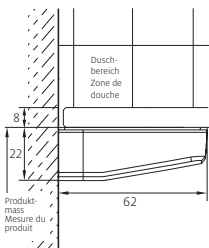

Montage bodeneben Montage à fleur de sol

Optionen

	CHF
Sonderfarben RAL	940.–
Edelstahloptik	940.–
Gläser Satinato, Discreto, Sahara, Sahara Slim, Brick	340.–
Glas extraweiss, Farbige Gläser grau, bronze	340.–
Spiegelglas	für eine Seite 380.–
Duschguard Glas	460.–
Duschguard Satinato, Discreto, Sahara, Sahara Slim	800.–
Teillackierung	380.–
Glasbehandlung GlasPlus	240.–
Ohne Schwallprofil	kein Aufpreis
Innenliegender Wandwinkel	kein Aufpreis
Befestigung mit UP-/AP-Profil Bestellvorgang UP-Profil siehe Seite 186	430.–

Massanfertigungen

Sonderhöhen 1200 – 2100 mm	kein Aufpreis
Sonderbreiten 600 – 1500 mm	kein Aufpreis
Dachschräge / Ausschnitt	kein Aufpreis

Kein Verstellbereich:
Ausmass, Lieferung und Montage
durch Bekon-Koralle empfohlen

Ausmass- und Montagekosten

	CHF
Ausmass	135.–
Montage	710.–
Wegpauschale	130.–

Options

	CHF
Couleurs spéciales RAL	940.–
Aspect acier inoxydable	940.–
Verres Satinato, Discreto, Sahara, Sahara Slim, Brick	340.–
Verre extra blanc, Verres teintés gris, bronze	340.–
Verre miroir	pour un côté 380.–
Verre Duschguard	460.–
Duschguard Satinato, Discreto, Sahara, Sahara Slim	800.–
Laquage partielle	380.–
Traitement du verre GlasPlus	240.–
Sans profil contre l'éclaboussement	même prix
Équerre murale à l'intérieur	même prix
Fixation avec profil encastré/apparent Procédure de commander profil encastré voir page 186	430.–

Fabrications sur mesure

Hauteurs spéciales 1200 – 2100 mm	même prix
Largeurs spéciales 600 – 1500 mm	même prix
Biais ou découpe	même prix

Pas de réglage de la paroi:
Prise de mesure, livraison et montage
recommandé par Bekon-Koralle

Tarifs pour prise de mesure et montage

	CHF
Prise de mesure	135.–
Montage	710.–
Forfait de déplacement	130.–

Türen öffnen nach innen und aussen.

Ouverture des portes à l'intérieur et à l'extérieur.