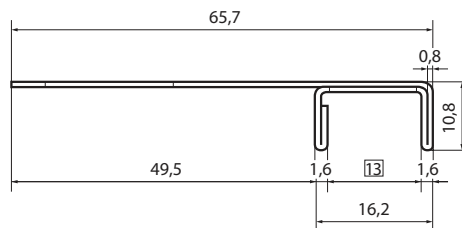

Planung

Befestigung mit UP-/AP-Profil

UP-Profil

Bestellvorgang

1. Bei Bestellung angeben:
  - Liefertermin von Wand-UP-Profil (Art. up1)
  - Anschlag (rechts oder links) des Wand-UP-Profils
2. Frankolieferung Wand-UP-Profil
3. Ausmass abrufen
4. Montage

AP-Profil

Planification

Fixation avec profil encastré/apparent

Profilé encastré

Procédure de commande

1. Indiquer lors de la commande:
  - Date de livraison du rail de pente et du profilé mural encastré (art. up1)
  - Fixation (à droite ou à gauche) du profil mural encastré
2. Livraison franco de port du profilé de mur
3. Demander la prise de mesure
4. Montage

Profilé apparent

up 8 mm