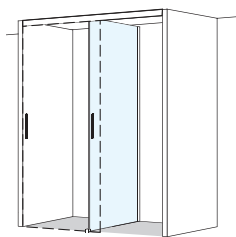

S606Plus Raumhoch / pleine hauteur

Befestigung an Decke
Fixation au plafond

Seitenwand für Schiebetüre 1-teilig raumhoch inkl. Wandprofil AP rahmenlos

Echtglas klar 8 mm,
inkl. Wandprofil AP
Massanfertigung

Montage auf Wanne / bodeneben

Bezeichnung Article	Massanfertigung Fabrication sur mesure mm	CHF
s606 ptdrap	< 1000	1'590.-
s606 ptdrap	1001 – 1200	1'620.-
s606 ptdrap	1201 – 1400	1'710.-