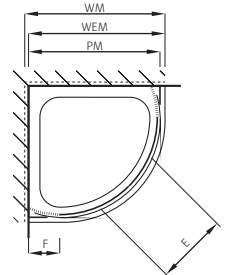

Montage auf Wanne Montage sur bac