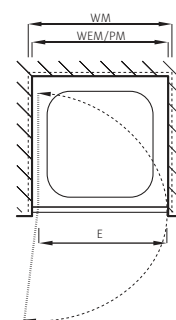

Montage auf Wanne Montage sur bac