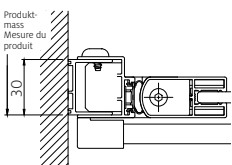

Montage bodeneben Montage à fleur de sol

Optionen	CHF	Options	CHF
Profile silber poliert	120.–	Profils argent poli	120.–
Schwarz matt	120.–	Noir mat	120.–
Sonderfarben RAL	470.–	Couleurs spéciales RAL	470.–
Gläser Satinato, Discreto, Sahara, Sahara Slim, Brick	170.–	Verres Satinato, Discreto, Sahara, Sahara Slim, Brick	170.–
Glas extraweiss, Farbige Gläser grau, bronze	170.–	Verre extra blanc, Verres teintés gris, bronze	170.–
Spiegelglas	380.–	Verre miroir	380.–
Duschguard Glas	230.–	Verre Duschguard	230.–
Duschguard Satinato, Discreto, Sahara, Sahara Slim	400.–	Duschguard Satinato, Discreto, Sahara, Sahara Slim	400.–
Glasbehandlung GlasPlus	120.–	Traitement du verre GlasPlus	120.–
Massanfertigungen	CHF	Fabrications sur mesure	CHF
Sonderhöhen 1000 – 2100 mm	260.–	Hauteurs spéciales 1000 – 2100 mm	260.–
Sonderbreiten 600 – 1800 mm	260.–	Largeurs spéciales 600 – 1800 mm	260.–
Ausmass- und Montagekosten	CHF	Tarifs pour prise de mesure et montage	CHF
Ausmass	135.–	Prise de mesure	135.–
Montage in Nische	420.–	Montage en niche	420.–
Montage mit Seitenwand	520.–	Montage avec paroi latérale	520.–
Wegpauschale	130.–	Forfait de déplacement	130.–
Bei Bestellung angeben		Indiquer à la commande	
Türe in Nische oder in Kombination mit Seitenwand		Porte en niche ou en combinaison avec paroi latérale	

Mit oder ohne Schwallprofil bei Montage wählbar.
Türen öffnen nach innen und aussen.

Avec ou sans profil contre l'éclaboussement à choisir au montage.
Ouverture des portes vers l'intérieur et l'extérieur.