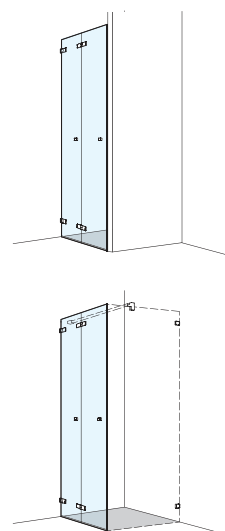

S606Plus

Falttüre 2-teilig

Echtglas klar 6 mm, Scharniere chrom
inkl. Schwallprofil, Höhe 2000 mm

Massanfertigung

Montage auf Wanne / bodeneben

Bezeichnung Article	Massanfertigung Fabrication sur mesure mm	CHF
s606 pdfpw	600 – 1000	2'610.–
s606 pdfpw	1001 – 1250	2'710.–

Preise für Seitenwand siehe Seite 52.

Porte pliante en 2 parties

Verre de sécurité clair 6 mm, Charnières chromées
incl. profil contre l'éclaboussement, Hauteur 2000 mm

Fabrication sur mesure

Montage sur bac / à fleur de sol

Prix pour paroi latérale à la page 52.