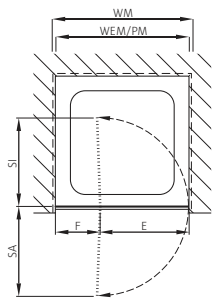

Montage auf Wanne Montage sur bac