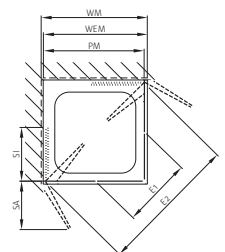

Montage auf Wanne Montage sur bac