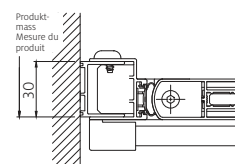

Montage bodeneben Montage à fleur de sol