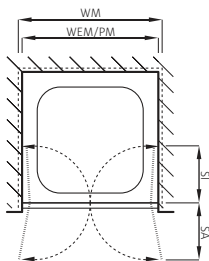

Montage auf Wanne Montage sur bac