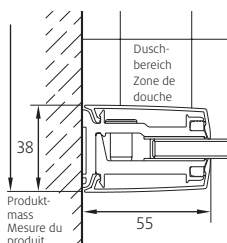

Montage bodeneben Montage à fleur de sol

Optionen

Optionen	CHF
Sonderfarben RAL	470.–
Gläser Satinato, Discreto, Sahara, Sahara Slim, Brick	170.–
Glas extraweiss, Farbige Gläser grau, bronze	170.–
Spiegelglas	380.–
Duschguard Glas	230.–
Duschguard Satinato, Discreto, Sahara, Sahara Slim	400.–
Teillackierung	380.–
Glasbehandlung GlasPlus	120.–
Ohne Schwallprofil	kein Aufpreis
Gluetech geklebt	120.–
Montage durch Bekon-Koralle empfohlen	

Massanfertigungen

Massanfertigungen	CHF
Sonderhöhen 1200 – 2100 mm	260.–
Sonderbreiten 685 – 2000 mm	260.–
Mit Seitenwand in Flucht	auf Anfrage
Dachschräge / Ausschnitt	kein Aufpreis

Ausmass- und Montagekosten

Ausmass- und Montagekosten	CHF
Ausmass	135.–
Montage in Nische	440.–
Montage mit Seitenwand bis 1000 mm	630.–
Montage mit Seitenwand ab 1001 mm	830.–
Wegpauschale	130.–

Bei Bestellung angeben

Ansschlag rechts oder links (von aussen gesehen)
Türe in Nische oder in Kombination mit Seitenwand

Türe öffnet nach innen und aussen.

Options

Options	CHF
Couleurs spéciales RAL	470.–
Verres Satinato, Discreto, Sahara, Sahara Slim, Brick	170.–
Verre extra blanc, Verres teintés gris, bronze	170.–
Verre miroir	380.–
Verre Duschguard	230.–
Duschguard Satinato, Discreto, Sahara, Sahara Slim	400.–
Laquage partielle	380.–
Traitement du verre GlasPlus	120.–
Sans profil contre l'éclaboussement	même prix
Gluetech collé	120.–
Montage recommandé par Bekon-Koralle	

Fabrications sur mesure

Fabrications sur mesure	CHF
Hauteurs spéciales 1200 – 2100 mm	260.–
Largeurs spéciales 685 – 2000 mm	260.–
Avec paroi latérale en ligne	sur demande
Biais ou découpe	même prix

Tarifs pour prise de mesure et montage

Tarifs pour prise de mesure et montage	CHF
Prise de mesure	135.–
Montage en niche	440.–
Montage avec paroi latérale jusqu'à 1000 mm	630.–
Montage avec paroi latérale dès 1001 mm	830.–
Forfait de déplacement	130.–

Indiquer à la commande

Fixation à droite ou à gauche (vu de l'extérieur)
Porte en niche ou en combinaison avec paroi latérale

Ouverture de la porte à l'intérieur et à l'extérieur.