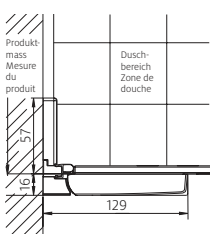

Montage bodeneben Montage à fleur de sol

Türe öffnet nach innen und aussen.

Ouverture de la porte à l'intérieur et à l'extérieur.