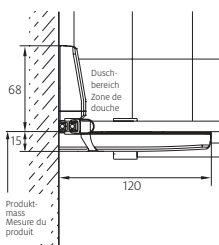

Optionen	CHF
Sonderfarben RAL	470.–
Edelstahloptik	470.–
Gläser Satinato, Discreto, Sahara, Sahara Slim, Brick	170.–
Glas extraweiss, Farbige Gläser grau, bronze	170.–
Spiegelglas	380.–
Duschguard Glas	230.–
Duschguard Satinato, Discreto, Sahara, Sahara Slim	400.–
Teillackierung	380.–
Glasbehandlung GlasPlus	120.–
Ohne Schwallprofil	kein Aufpreis
Innenliegender Wandwinkel	kein Aufpreis
Befestigung mit UP-/AP-Profil Bestellvorgang UP-Profil siehe Seite 186	290.–

Massanfertigungen

Sonderhöhen 1200 – 2100 mm	kein Aufpreis
Sonderbreiten 700 – 2000 mm	kein Aufpreis
Dachschräge / Ausschnitt	kein Aufpreis

Winkel Glas – Glas 90° für Seitenwand (2 Stück) Art. Nr. 143063	150.–

Kein Verstellbereich:
Ausmass, Lieferung und Montage
durch Bekon-Koralle empfohlen

Ausmass- und Montagekosten

	CHF
Ausmass	135.–
Montage in Nische	580.–
Montage mit Seitenwand bis 1000 mm	680.–
Montage mit Seitenwand ab 1001 mm	880.–
Wegpauschale	130.–

Bei Bestellung angeben

Anschlag rechts oder links (von aussen gesehen)

Options	CHF
Couleurs spéciales RAL	470.–
Aspect acier inoxydable	470.–
Verres Satinato, Discreto, Sahara, Sahara Slim, Brick	170.–
Verre extra blanc, Verres teintés gris, bronze	170.–
Verre miroir	380.–
Verre Duschguard	230.–
Duschguard Satinato, Discreto, Sahara, Sahara Slim	400.–
Laquage partielle	380.–
Traitement du verre GlasPlus	120.–
Sans profil contre l'éclaboussement	même prix
Équerre murale à l'intérieur	même prix
Fixation avec profil encastré/apparent Procédure de commander profil encastré voir page 186	290.–

Fabrications sur mesure

Hauteurs spéciales 1200 – 2100 mm	même prix
Largeurs spéciales 700 – 2000 mm	même prix
Biais ou découpe	même prix

Équerre Verre – Verre à 90° pour paroi latérale (2 pièces) Art. Nr. 143063	150.–

Pas de réglage de la paroi:
Prise de mesure, livraison et montage
recommandé par Bekon-Koralle

Tarifs pour prise de mesure et montage

	CHF
Prise de mesure	135.–
Montage en niche	580.–
Montage avec paroi latérale jusqu'à 1000 mm	680.–
Montage avec paroi latérale dès 1001 mm	880.–
Forfait de déplacement	130.–

Indiquer à la commande

Fixation à droite ou à gauche (vu de l'extérieur)

Handtuchhalter siehe Seite 188.
Türe öffnet nach innen und aussen.

Porte-serviette voir page 188.
Ouverture de la porte à l'intérieur et à l'extérieur.