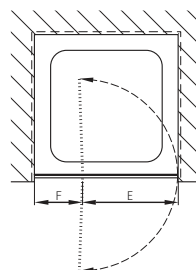

Standard: Aussenbefestigung Fixation extérieur

Option: Innenliegender Wandwinkel Équerre murale à l'intérieur

Montage auf Wanne Montage sur bac