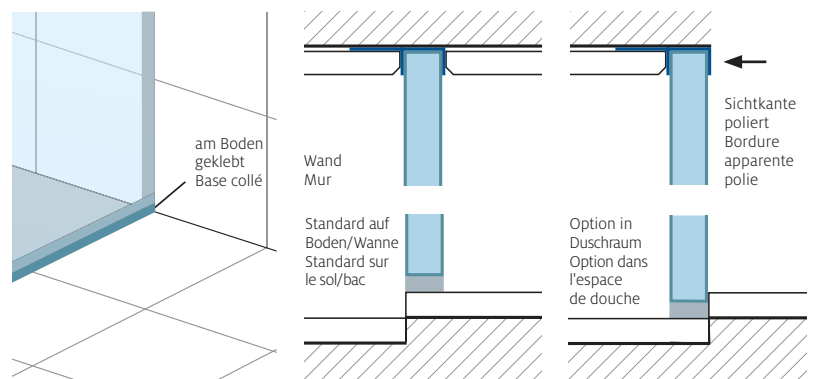

X88 UP1

Ohne sichtbare Befestigung / Sans fixation visible

Wand-Unterputz-Profil / Profilé mural encastré

am Boden geklebt / Base collé