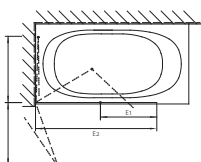

Montage auf Wanne Montage sur bac

Türe öffnet nach innen ca. 90° und nach aussen ca. 69°.
Dient als Spritzwasserschutz, reduzierte Dichtheit.

Ouverture de la porte à l'intérieur env. 90° et à l'extérieur env. 69°.
Sert de protection contre les éclaboussures, étanchéité réduite.