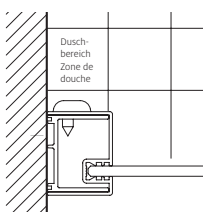

Montage bodeneben Montage à fleur de sol