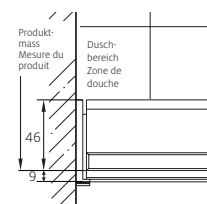

Montage bodeneben Montage à fleur de sol

* Maximalgrösse siehe Seite 189.

Soft-Stop-Funktion: Türe wird mit einem Dämpfer sanft gestoppt.
Self-Close Funktion: Türe wird mit Selbsteinzug zusätzlich zugezogen.

* Taille maximale voir page 189.

Fonction Soft Stop : freine sans à coup lors de l'ouverture.
Fonction Self Close : freine sans à coup lors de la fermeture.