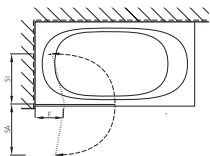

Montage auf Wanne Montage sur bac