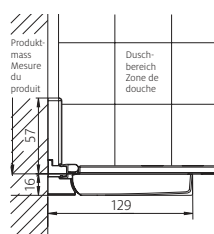

Montage bodeneben Montage à fleur de sol

Türen öffnen nach innen und aussen.

Ouverture des portes à l'intérieur et à l'extérieur.