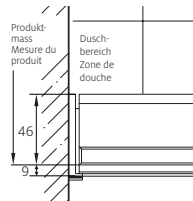

Montage bodeneben
Montage à fleur de sol

Soft-Stop-Funktion: Türe wird mit einem Dämpfer sanft gestoppt.
Self-Close Funktion: Türe wird mit Selbstzug zusätzlich zugezogen.

Fonction Soft Stop: freine sans à coup lors de l'ouverture.
Fonction Self Close: freine sans à coup lors de la fermeture.