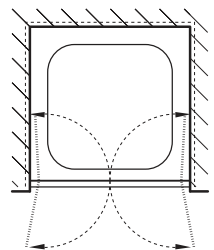

Montage auf Wanne Montage sur bac