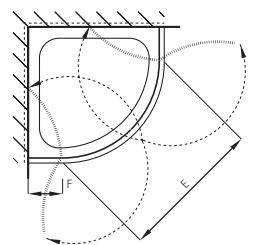

Montage auf Wanne Montage sur bac