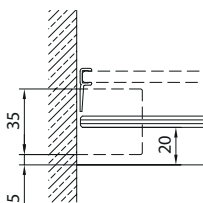

Montage bodeneben Montage à fleur de sol