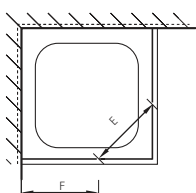

Montage auf Wanne
Montage sur bac