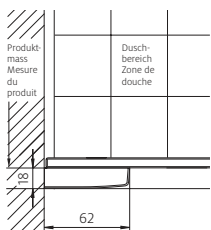

Montage bodeneben Montage à fleur de sol