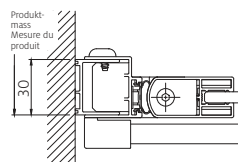

Montage bodeneben Montage à fleur de sol

An die Wand faltbar (nach innen und aussen).
Mit oder ohne Schwallprofil bei Montage wählbar.

Pliable vers le mur (vers l'intérieur et l'extérieur).
Avec ou sans profil contre l'éclaboussement à choisir au montage.