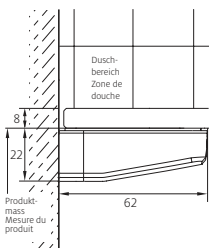

Option:
Innenliegender Wandwinkel
Équerre murale à l'intérieur

Montage bodeneben
Montage à fleur de sol