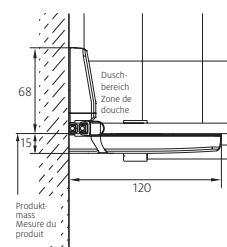

Montage bodeneben Montage à fleur de sol

Türe öffnet nach innen und aussen.

Ouverture de la porte à l'intérieur et à l'extérieur.