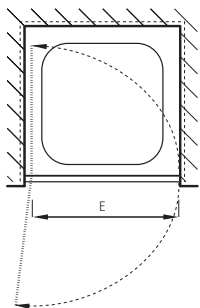

Montage auf Wanne Montage sur bac