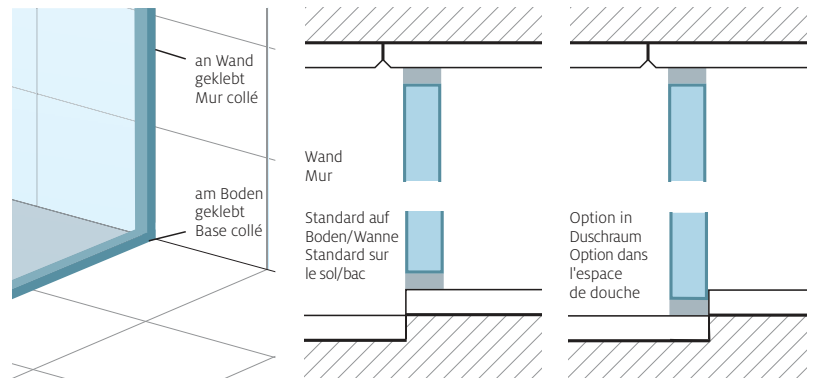

X88 FREE

Freie Gestaltung ohne Grenzen

4 Systeme ermöglichen die völlig freie Gestaltung von Walk-in Lösungen ohne Quertraverse. Aufputz- oder Unterputz-Befestigung, die Position der Seitenwand sowie das Gefälle können je nach System variabel definiert werden.

Liberté d'agencement illimitée

4 systèmes assurent une totale liberté d'agencement des solutions Walk-in sans traverse. Fixations encastrées ou apparentes, la position de la paroi latérale ainsi que l'inclinaison peuvent être définies de façon variable, en fonction du système.

X88 GT

Ohne mechanische Befestigung / Sans fixation mécanique

auf Wand geklebt / Mur collé

auf Boden geklebt / Base collé