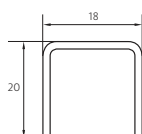

Silikonfarbe transparent. Hellgrau, dunkelgrau und anthrazit auf Wunsch.  
Handtuchhalter siehe Seite 188.

Silicone transparente. Gris claire, gris foncé ou anthracite sur demande.  
Porte-serviette voir page 188.