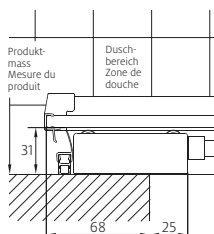

Montage bodeneben Montage à fleur de sol

* Maximalgrösse siehe Seite 189.
Soft-Stop-Funktion: Türe wird mit einem Dämpfer sanft gestoppt.
Self-Close Funktion: Türe wird mit Selbsteinzug zusätzlich zugezogen.

* Taille maximale voir page 189.
Fonction Soft Stop : freine sans à coup lors de l'ouverture.
Fonction Self Close : freine sans à coup lors de la fermeture.