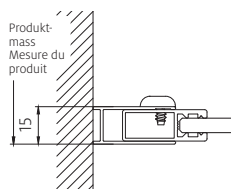

Montage bodeneben Montage à fleur de sol

Zur Kombination in 90° zu Eckduschen,
Schiebetüren, Gleitfalltüren.
Zusatzprofile siehe Seite 187. in der Gesamtpreisliste 2024.
Handtuchhalter siehe Seite 188. in der Gesamtpreisliste 2024.

Pour combinaison en 90° avec douches d'angles,
portes coulissantes et portes pliantes.
Profils supplémentaires voir page 187. dans la liste de prix totale 2024.
Porte-serviettes voir page 188. dans la liste de prix totale 2024.