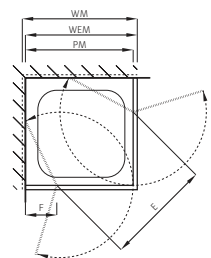

Montage auf Wanne Montage sur bac