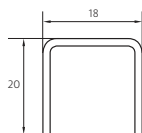

Indiquer à la commande

Fixation à droite ou à gauche (vu de l'extérieur)

Silikonfarbe transparent. Hellgrau, dunkelgrau und anthrazit auf Wunsch.
Handtuchhalter siehe Seite 188.

Silicone transparente. Gris claire, gris foncé ou anthracite sur demande.
Porte-serviette voir page 188.