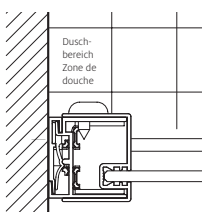

Montage bodeneben Montage à fleur de sol

Zusatzprofile siehe Seite 187.

Profils supplémentaires voir page 187.