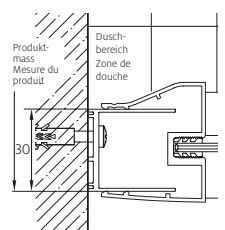

Montage bodeneben Montage à fleur de sol