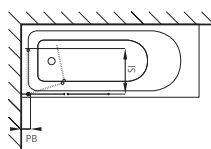

Montage auf Wanne Montage sur bac

df2 95

df3 140