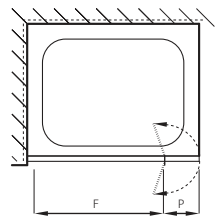

Montage auf Wanne
Montage sur bac