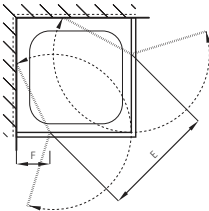

Montage auf Wanne Montage sur bac