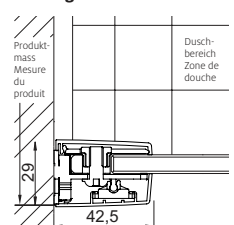

Montage bodeneben Montage à fleur de sol