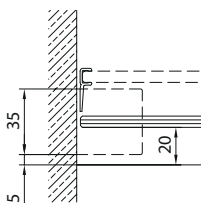

Montage bodeneben
Montage à fleur de sol

Soft-Stop-Funktion: Türe wird mit einem Dämpfer sanft gestoppt.
Self-Close Funktion: Türe wird mit Selbsteinzug zusätzlich zugezogen.

Fonction Soft Stop: freine sans à coup lors de l'ouverture.
Fonction Self Close: freine sans à coup lors de la fermeture.