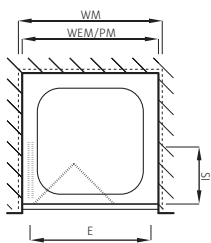

Montage auf Wanne Montage sur bac