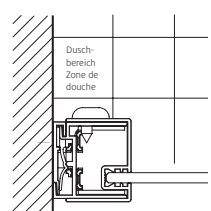

Montage bodeneben Montage à fleur de sol