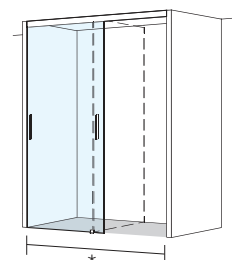

Getrennt mit Glas:
Befestigung ausschliesslich
an Decke
Séparés par verre:
Fixation uniquement au
plafond

Empfehlung: Einbezug
unserer Fachleute bei
Raumplanung.
Conseil : faire appel à
nos spécialistes lors de la
planification.

Optionen

CHF

Sonderfarben RAL	470.–
Dekor Nero, Fumo, Menta, Bianco	kein Aufpreis
Gläser Satinato, Discreto, Sahara*, Sahara Slim*, Brick*	170.–
Glas extraweiss, Farbige Gläser grau, bronze	170.–
Spiegelglas	380.–
Duschguard Glas	230.–
Duschguard Satinato, Discreto, Sahara, Sahara Slim	400.–
Teillackierung	380.–
Glasbehandlung GlasPlus	120.–

Massanfertigungen

CHF

Sonderhöhen bis 2500 mm	kein Aufpreis
Sonderbreiten 1400 – 2500 mm	kein Aufpreis

Kein Verstellbereich:

Ausmass, Lieferung und Montage
durch Bekon-Koralle empfohlen

Ausmass- und Montagekosten

CHF

Ausmass	135.–
Montage	880.–
Montage mit Seitenwand	1'080.–
Wegpauschale	130.–

Aufwendungen durch Fremdleistungserbringer
wie z.B. Kranfahrzeuge sind in den Montagekosten
nicht enthalten und werden separat verrechnet.

Options

CHF

Couleurs spéciales RAL	470.–
Décors Nero, Fumo, Menta, Bianco	même prix
Verres Satinato, Discreto, Sahara*, Sahara Slim*, Brick*	170.–
Verre extra blanc, Verres teintés gris, bronze	170.–
Verre miroir	380.–
Verre Duschguard	230.–
Duschguard Satinato, Discreto, Sahara, Sahara Slim	400.–
Laquage partielle	380.–
Traitement du verre GlasPlus	120.–

Fabrications sur mesure

CHF

Hauteurs spéciales jusqu'à 2500 mm	même prix
Largeurs spéciales 1400 – 2500 mm	même prix

Pas de réglage de la paroi:

Prise de mesure, livraison et montage
recommandé par Bekon-Koralle

Tarifs pour prise de mesure et montage

CHF

Mesure	135.–
Montage	880.–
Montage avec paroi latérale	1'080.–
Forfait de déplacement	130.–

Les frais engendrés par les prestataires externes, tels que
l'utilisation de grues, ne sont pas compris dans les coûts
de montage et feront l'objet d'une facturation séparée.

* Maximalgrösse siehe Seite 189.

Soft-Stop-Funktion: Türe wird mit einem Dämpfer sanft gestoppt.
Self-Close Funktion: Türe wird mit Selbsteinzug zusätzlich zugezogen.

* Taille maximale voir page 189.

Fonction Soft Stop : freine sans à coup lors de l'ouverture.
Fonction Self Close : freine sans à coup lors de la fermeture.