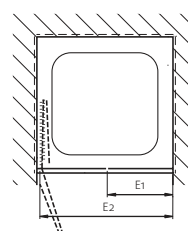

Montage auf Wanne Montage sur bac