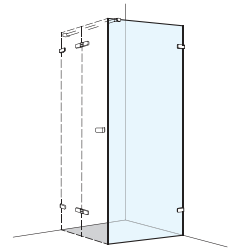

S505

Seitenwand

für Flügeltüren, rahmenlos

Echtglas klar 8 mm, Winkel chrom, inkl. Quertraverse, Höhe 2000 mm (Quertraverse +6 mm)

Massanfertigung

Montage auf Wanne / bodeneben

Bezeichnung Article	Massanfertigung Fabrication sur mesure mm	CHF
s505 td	200 – 400	510.–
s505 td	401 – 600	690.–
s505 td	601 – 800	990.–
s505 td	801 – 1000	1'170.–
s505 td	1001 – 1200	1'290.–
s505 td	1201 – 1400	1'430.–

Paroi latérale

pour portes pivotantes, sans profils

Verre de sécurité clair 8 mm, Charnières chromées, incl. traverse, Hauteur 2000 mm (Traverse +6 mm)

Fabrication sur mesure

Montage sur bac / à fleur de sol