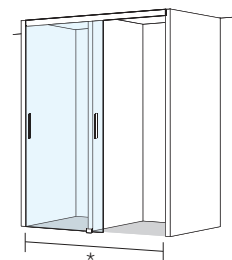

S606Plus Raumhoch / pleine hauteur

Schiebetüre 1-teilig für 2 Räume raumhoch

rahmenlos

Echtglas klar 8 mm, Dekor Silber poliert, inkl. Soft-Stop und Self-Close Funktion

Massanfertigung

Porte coulissante à 1 élément pour 2 locaux séparés pleine hauteur

sans profils

Verre de sécurité clair 8 mm, décor argent poli, incl. fonction Soft-stop et Self-Close

Fabrication sur Mesure

Montage auf Wanne / bodeneben

Bezeichnung Article	Massanfertigung Fabrication sur mesure von-bis / de-à mm *	CHF
s606 pds1r	1400 – 1800	2'290.–
s606 pds1r	1801 – 2000	2'540.–
s606 pds1r	2001 – 2500	2'650.–

Montage sur bac / à fleur de sol

Getrennt mit Mauer:
Befestigung an Decke oder
Zwischenwand
Séparés par mur:
Fixation au plafond ou sur
la cloison