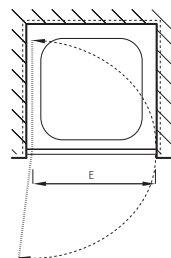

Montage auf Wanne Montage sur bac