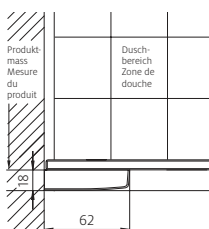

Montage bodeneben Montage à fleur de sol

Handtuchhalter siehe Seite 188.

Porte-serviette voir page 188.