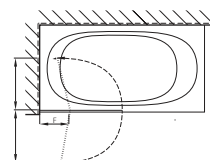

Montage auf Wanne
Montage sur bac