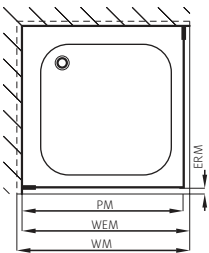

Montage auf Wanne

Für den Einbau auf Duschwanne sind folgende Masse relevant:

Produktmass (PM)

Genauere Grösse und Verstellbereich der Duschtrennwand.

Wanneneinbaumass (WEM)

Mass für die Distanz von der fertig verarbeiteten Mauer (z. B. Plattenbelag) zum Aussenmass der Duschwanne.

Wannenmass (WM)

Effektives Aussenmass der Duschwanne.

Einrückmass (ERM)

Empfohlener Abstand der Duschtrennwand zum Aussenmass der Duschwanne.

Montage sur bac

Les mesures suivantes sont déterminantes pour le montage sur bac:

Mesure du produit (PM)

Largeur effective et réglage de la paroi de douche.

Mesure de montage du bac de douche (WEM)

Mesure mur fini (p.e. carrelage) au bord extérieur du bac de douche.

Mesure du bac (WM)

Cote extérieure effective du bac de douche.

Cote de recul (ERM)

Retrait recommandée depuis le bord extérieur du bac de douche.

Technische Unterlagen

Masszeichnungen von Profilen sowie Montageanleitungen stehen Ihnen auf www.koralle.ch zur Verfügung.

Documentation technique

Schémas et détails des profils et de montage sont à votre disposition sur www.koralle.ch planification.