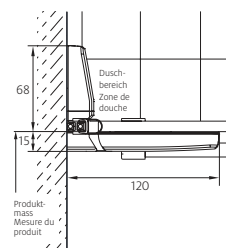

Montage bodeneben Montage à fleur de sol

Türen öffnen nach innen und aussen.
Nur für Nische.

Ouverture des portes à l'intérieur et à l'extérieur.
Seulement pour niche.