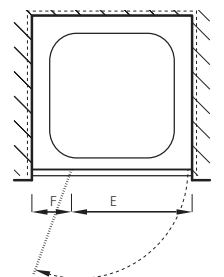

Montage auf Wanne Montage sur bac