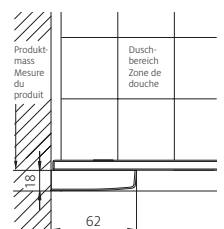

Montage bodeneben Montage à fleur de sol