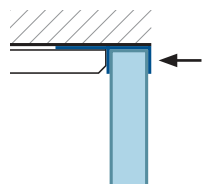

Sichtkante poliert
Bordure apparente polie

Optionen

CHF

Sichtkante poliert	120.–
Gläser Satinato, Discreto, Sahara, Sahara Slim, Brick	170.–
Glas extraweiss, Farbige Gläser grau, bronze	170.–
Duschguard Glas	230.–
Duschguard Satinato, Discreto, Sahara, Sahara Slim	400.–
Teillackierung	380.–
Glasbehandlung GlasPlus	120.–

Massanfertigungen

CHF

Sonderhöhen bis 2500 mm	kein Aufpreis
Sonderbreiten bis 2000 mm	kein Aufpreis
Dachschräge / Ausschnitt	kein Aufpreis
Einbau UP-Profilen bauseits Ausmass, Lieferung und Montage des Glases durch Bekon-Koralle empfohlen	

Ausmass- und Montagekosten

CHF

Ausmass	135.–
Montage bis 1200 mm	540.–
Montage ab 1201 mm	740.–
Wegpauschale	130.–

Bestellvorgang

1. Bei Bestellung angeben:
   - Liefertermin von UP-Profilen (Art. X88 up2)
   - Anschlag (rechts oder links) der UP-Profilen
2. Frankolieferung UP-Profilen
3. Ausmass für Glas (Art. X88 g) abrufen
4. Montage des Glases

Options

CHF

Bordure apparente polie	120.–
Verres Satinato, Discreto, Sahara, Sahara Slim, Brick	170.–
Verre extra blanc, Verres teintés gris, bronze	170.–
Verre Duschguard	230.–
Duschguard Satinato, Discreto, Sahara, Sahara Slim	400.–
Laquage partielle	380.–
Traitement du verre GlasPlus	120.–

Fabrications sur mesure

CHF

Hauteurs spéciales jusqu'à 2500 mm	même prix
Largeurs spéciales jusqu'à 2000 mm	même prix
Biais ou découpe	même prix
Montage des profilés encastrés par le client Prise de mesure, livraison et montage du verre recommandé par Bekon-Koralle	

Tarifs pour prise de mesure et montage

CHF

Mesure	135.–
Montage jusqu'à 1200 mm	540.–
Montage dès 1201 mm	740.–
Forfait de déplacement	130.–

Procédure de commande

1. Indiquer lors de la commande:
   - Date de livraison des profilés encastrés (art. X88 up2)
   - Fixation (à droite ou à gauche) des profilés encastrés
2. Livraison franco de port du profilé parallèle et du profilé de mur
3. Demander la prise de mesure pour le verre (art. X88 g)
4. Montage du verre