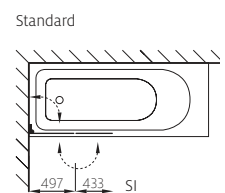

Standard
Massanfertigung
Fabriqué sur mesure