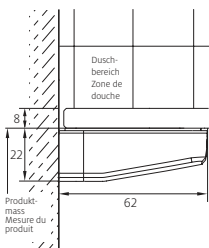

Montage bodeneben Montage à fleur de sol

Handtuchhalter siehe Seite 188.

Porte-serviette voir page 188.