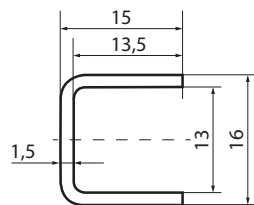

Planung

Befestigung mit UP-/AP-Profil

UP-Profil

Bestellvorgang

1. Bei Bestellung angeben:
  - Liefertermin von Wand-UP-Profil (Art. up1)
  - Anschlag (rechts oder links) des Wand-UP-Profils
2. Frankolieferung Wand-UP-Profil
3. Ausmass abrufen
4. Montage

AP-Profil

Planification

Fixation avec profil encastré/apparent

Profilé encastré

Procédure de commande

1. Indiquer lors de la commande:
  - Date de livraison du rail de pente et du profilé mural encastré (art. up1)
  - Fixation (à droite ou à gauche) du profil mural encastré
2. Livraison franco de port du profilé de mur
3. Demander la prise de mesure
4. Montage

Profilé apparent

up 8 mm

up 10 mm

ap 8 mm

ap 10 mm

Gerne unterstützen wir Sie bei der Planung des Duschsystems. Nehmen Sie dazu frühzeitig mit uns Kontakt auf, damit wir Ihre Duschsituation optimal planen und ins Badezimmer integrieren können (Ausmass, Montage, Abstimmung Arbeitsschritte etc.).

Nous serons ravis de vous soutenir dans la planification de votre système de douche. Pour cela, prenez contact à temps avec nous, afin que nous puissions planifier votre système de douche de manière optimale et l'intégrer à votre salle de bain (prise de mesure, montage, coordination des étapes de travail, etc.).