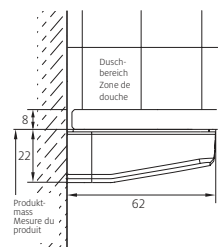

Montage bodeneben
Montage à fleur de sol