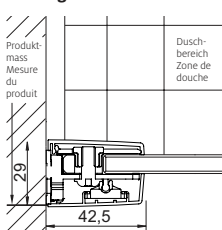

Montage bodeneben Montage à fleur de sol

Handtuchhalter siehe Seite 188.

Porte-serviette voir page 188.