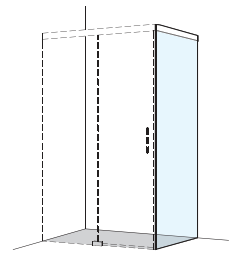

S606Plus

Seitenwand

für Schiebetüren, rahmenlos

Echtglas klar 8 mm, Dekor silber poliert,
Höhe 2000 mm (Wandanbindung + 5 mm)

Massanfertigung

Paroi latérale

pour portes coulissantes, sans profils

Verre de sécurité clair 8 mm, décor argent poli,
Hauteur 2000 mm (Fixation murale + 5 mm)

Fabrication sur Mesure