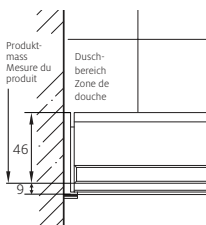

Montage bodeneben
Montage à fleur de sol

Optionen

	CHF
Sonderfarben RAL	470.–
Dekor Nero, Fumo, Menta, Bianco	kein Aufpreis
Gläser Satinato, Discreto, Sahara, Sahara Slim, Brick	170.–
Glas extraweiss, Farbige Gläser grau, bronze	170.–
Spiegelglas	380.–
Duschguard Glas	230.–
Duschguard Satinato, Discreto, Sahara, Sahara Slim	400.–
Teillackierung	380.–
Glasbehandlung GlasPlus	120.–

Massanfertigungen

	CHF
Sonderhöhen 1400 – 2100 mm	kein Aufpreis
Sonderbreiten 1380 – 2000 mm	kein Aufpreis
Ausschnitt	kein Aufpreis

Kein Verstellbereich:
Ausmass, Lieferung und Montage
durch Bekon-Koralle empfohlen

Ausmass- und Montagekosten

	CHF
Ausmass	135.–
Montage in Nische	610.–
Montage mit Seitenwand	690.–
Montage U-Kombination	auf Anfrage
Wegpauschale	130.–

Options

	CHF
Couleurs spéciales RAL	470.–
Décors Nero, Fumo, Menta, Bianco	même prix
Verres Satinato, Discreto, Sahara, Sahara Slim, Brick	170.–
Verre extra blanc, Verres teintés gris, bronze	170.–
Verre miroir	380.–
Verre Duschguard	230.–
Duschguard Satinato, Discreto, Sahara, Sahara Slim	400.–
Laquage partielle	380.–
Traitement du verre GlasPlus	120.–

Fabrications sur mesure

	CHF
Hauteurs spéciales 1400 – 2100 mm	même prix
Largeurs spéciales 1380 – 2000 mm	même prix
Découpe	même prix

Pas de réglage de la paroi:
Prise de mesure, livraison et montage
recommandé par Bekon-Koralle

Tarifs pour prise de mesure et montage

	CHF
Mesure	135.–
Montage en niche	610.–
Montage avec paroi latérale	690.–
Montage Combinaison en U	sur demande
Forfait de déplacement	130.–

Soft-Stop-Funktion: Türe wird mit einem Dämpfer sanft gestoppt.
Self-Close Funktion: Türe wird mit Selbstzug zusätzlich zugezogen.

Fonction Soft Stop: freine sans à coup lors de l'ouverture.
Fonction Self Close: freine sans à coup lors de la fermeture.