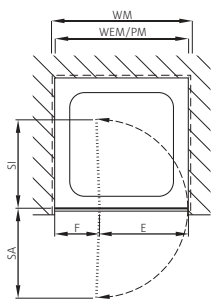

Montage auf Wanne Montage sur bac