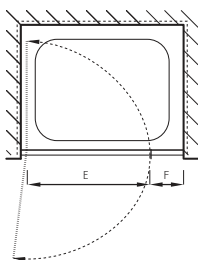

Winkel Glas – Glas 90°
für Seitenwand
Équerre verre – verre à 90°
pour paroi latérale

Standard:
Aussenbefestigung
Fixation extérieur

Option:
Innenliegender Wandwinkel
Équerre murale à l'intérieur

Montage auf Wanne
Montage sur bac

Montage bodeneben
Montage à fleur de sol