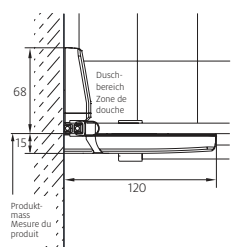

Montage bodeneben Montage à fleur de sol