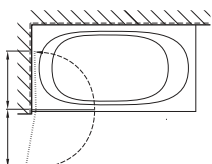

Montage auf Wanne Montage sur bac

Türe öffnet nach innen und aussen.
Dient als Spritzwasserschutz, reduzierte Dichtheit.

Ouverture de la porte à l'intérieur et à l'extérieur.
Sert de protection contre les éclaboussures, étanchéité réduite.