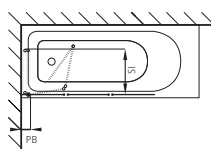

Avant

Faltwand 2- oder 3-teilig auf Badewanne

Kunstglas Aquaperl 3,1 mm, Profile silber matt
Höhe 1400 mm

Paroi pliable en 2 ou 3 parties sur baignoire

Verre synthétique Aquaperl 3,1 mm, Profils argent mat
Hauteur 1400 mm

Bezeichnung Article	Produktmass Mesure du produit von-bis/ de-à mm (PM)	Paketbreite gefaltet Largeur repliée mm (PB)	Schwenkbereich der Faltwand Amplitude de la paroi mm (SI)	CHF
df2 95	933 – 943	81	460	830.–
df3 140	1390 – 1400	81	480	1'130.–

Seitenwände zu Avant / Parois latérales pour Avant

tf 70*	655 – 695	870.–
tf 75*	705 – 745	870.–
tf 80*	755 – 795	870.–

Montage auf Wanne Montage sur bac

df2 95

df3 140

tf 70/75/80*

Optionen		Options	
Echtglas klar	80.–	Verre de sécurité	80.–
Glasbehandlung GlasPlus	120.–	Traitement du verre GlasPlus	120.–
Ausmass- und Montagekosten		Tarifs pour prise de mesure et montage	
Ausmass	135.–	Prise de mesure	135.–
Montage in Nische	290.–	Montage en niche	290.–
Montage mit Seitenwand	500.–	Montage avec paroi latérale	500.–
Wegpauschale	130.–	Forfait de déplacement	130.–
Massanfertigungen	nicht erhältlich	Fabrications sur mesure	pas livrable

*Seitenwand mit Teleskopstange zur Deckenbefestigung
(nur in Kombination mit DusCHFaltwänden Avant lieferbar).
Rechts oder links bei Montage wählbar.

*Paroi latérale avec tige télescopique pour fixation au plafond
(livrable uniquement en combinaison avec parois de douche pliantes Avant).
Positionnement à droite ou à gauche à choisir au montage.