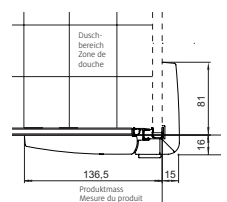

Montage bodeneben Montage à fleur de sol

Türe öffnet nach innen und aussen.

Ouverture de la porte à l'intérieur et à l'extérieur.