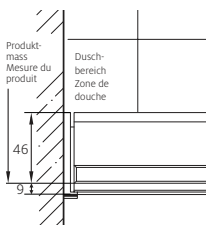

Montage bodeneben Montage à fleur de sol

Soft-Stop-Funktion: Türe wird mit einem Dämpfer sanft gestoppt.
Self-Close Funktion: Türe wird mit Selbsteinzug zusätzlich zugezogen.

Fonction Soft Stop: freine sans à coup lors de l'ouverture.
Fonction Self Close: freine sans à coup lors de la fermeture.