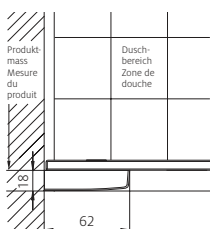

Montage bodeneben Montage à fleur de sol

Türe öffnet nach innen und aussen.

Ouverture de la porte à l'intérieur et à l'extérieur.