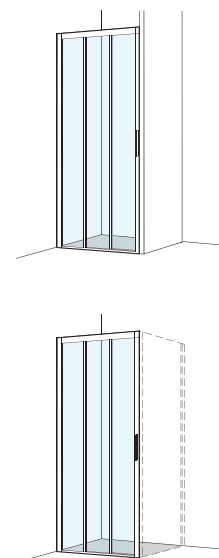

Optionen	CHF	Options	CHF
Profile silber poliert	120.–	Profils argent poli	120.–
Schwarz matt	120.–	Noir mat	120.–
Sonderfarben RAL	470.–	Couleurs spéciales RAL	470.–
Gläser Satinato, Discreto, Sahara, Sahara Slim, Brick	170.–	Verres Satinato, Discreto, Sahara, Sahara Slim, Brick	170.–
Teillackierung	380.–	Laquage partielle	380.–
Glasbehandlung GlasPlus	120.–	Traitement du verre GlasPlus	120.–
Massanfertigungen	CHF	Fabrications sur mesure	CHF
Sonderhöhen 1000 – 2100 mm	260.–	Hauteurs spéciales 1000 – 2100 mm	260.–
Sonderbreiten 900 – 1650 mm	260.–	Largeurs spéciales 900 – 1650 mm	260.–
Ausmass- und Montagekosten	CHF	Tarifs pour prise de mesure et montage	CHF
Ausmass	135.–	Prise de mesure	135.–
Montage in Nische bis 1000 mm	320.–	Montage en niche jusqu'à 1000 mm	320.–
Montage in Nische ab 1001 mm	360.–	Montage en niche dès 1001 mm	360.–
Montage mit Seitenwand	410.–	Montage avec paroi latérale	410.–
Wegpauschale	130.–	Forfait de déplacement	130.–
Bei Bestellung angeben		Indiquer à la commande	
Türe in Nische oder in Kombination mit Seitenwand		Porte en niche ou en combinaison avec paroi latérale	
Festelement rechts oder links (von aussen gesehen)		Élément fixe à droite ou à gauche (vu de l'extérieur)	

Zusatzprofile siehe Seite 187.

Profils supplémentaires voir page 187.

Montage bodeneben Montage à fleur de sol