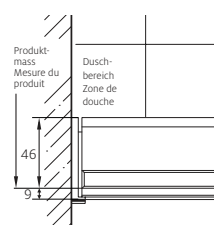

Montage bodeneben Montage à fleur de sol