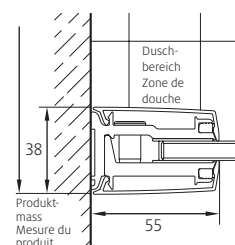

Montage bodeneben Montage à fleur de sol