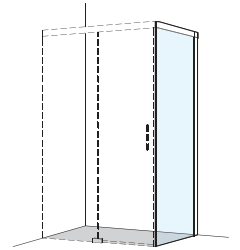

S600Plus

Seitenwand

für Schiebetüren, teilgerahmt

Echtglas klar 8 mm, Dekor silber poliert,
Höhe 2000 mm (Wandanbindung + 5 mm)

Paroi latérale

pour portes coulissantes, avec profil

Verre de sécurité clair 8 mm, décor argent poli,
Hauteur 2000 mm (Fixation murale + 5 mm)

Montage auf Wanne

Bezeichnung Article	Produktmass Mesure du produit von-bis / de-à mm (PM)	Montage auf Wanne Montage sur bac		CHF
		von-bis / de-à mm (WEM)		
s600 ptd 75	718 – 733	735 – 750		990.–
s600 ptd 80	768 – 783	785 – 800		1'050.–
s600 ptd 90	868 – 883	885 – 900		1'140.–
s600 ptd 100	968 – 983	985 – 1000		1'170.–

Montage sur bac

Montage bodeneben

Sonderbreiten bis Produktmass + 17 mm ohne Aufpreis.

Produktmass bei Bestellung angeben.

Montage à fleur de sol

Largeurs spéciales jusqu'à 17 mm supérieur à la mesure du produit, sans supplément de prix.

Mesure du produit à indiquer lors de la commande.

Optionen

	CHF
Sonderfarben RAL	470.–
Dekor Nero, Fumo, Menta, Bianco	kein Aufpreis
Gläser Satinato, Discreto, Sahara, Sahara Slim, Brick	170.–
Glas extraweiss, Farbige Gläser grau, bronze	170.–
Spiegelglas	380.–
Duschguard Glas	230.–
Duschguard Satinato, Discreto, Sahara, Sahara Slim	400.–
Teillackierung	380.–
Glasbehandlung GlasPlus	120.–

Massanfertigungen

Höhe bis	Breite bis				CHF
	600mm	800mm	1000mm	1200mm	
500mm	650.–	780.–	890.–	960.–	
1000mm	710.–	830.–	950.–	1'050.–	
1500mm	790.–	890.–	1'010.–	1'130.–	
2100mm	890.–	1'010.–	1'190.–	1'390.–	

Ausschnitt kein Aufpreis

Bei Bestellung angeben

Anschlag rechts oder links (von aussen gesehen)

Options

	CHF
Couleurs spéciales RAL	470.–
Décors Nero, Fumo, Menta, Bianco	même prix
Verres Satinato, Discreto, Sahara, Sahara Slim, Brick	170.–
Verre extra blanc, Verres teintés gris, bronze	170.–
Verre miroir	380.–
Verre Duschguard	230.–
Duschguard Satinato, Discreto, Sahara, Sahara Slim	400.–
Laquage partielle	380.–
Traitement du verre GlasPlus	120.–

Fabrications sur mesure

Hauteur jusqu'à	Largeur jusqu'à				CHF
	600mm	800mm	1000mm	1200mm	
500mm	650.–	780.–	890.–	960.–	
1000mm	710.–	830.–	950.–	1'050.–	
1500mm	790.–	890.–	1'010.–	1'130.–	
2100mm	890.–	1'010.–	1'190.–	1'390.–	

Découpe même prix

Indiquer lors de la commande

Fixation à droite ou à gauche (vu de l'extérieur)