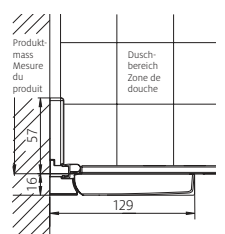

Montage bodeneben Montage à fleur de sol

Optionen

Optionen	CHF
Schwarz matt	120.–
Sonderfarben RAL	470.–
Gläser Satinato, Discreto, Sahara, Sahara Slim, Brick	170.–
Glas extraweiss, Farbige Gläser grau, bronze	170.–
Spiegelglas	380.–
Duschguard Glas	230.–
Duschguard Satinato, Discreto, Sahara, Sahara Slim	400.–
Teillackierung	380.–
Glasbehandlung GlasPlus	120.–
Innenwinkel	kein Aufpreis
Aussenwinkel	kein Aufpreis
Winkel Glas – Glas für Seitenwand (2 Stück) Art. Nr. 2537577	150.–
Befestigung in Flucht	kein Aufpreis
Befestigung mit UP-/AP-Profil Bestellvorgang UP-Profil siehe Seite 186	290.–

Massanfertigungen

Massanfertigungen	CHF
Sonderhöhen 1000 – 2100 mm	kein Aufpreis
Sonderbreiten 550 – 2000 mm	kein Aufpreis
Kein Verstellbereich: Ausmass, Lieferung und Montage durch Bekon-Koralle empfohlen	

Ausmass- und Montagekosten

Ausmass- und Montagekosten	CHF
Ausmass	135.–
Montage in Nische	580.–
Montage mit Seitenwand bis 1000 mm	680.–
Montage mit Seitenwand ab 1001 mm	880.–
Wegpauschale	130.–

Bei Bestellung angeben

Anschlag rechts oder links (von aussen gesehen)
In Nische oder in Kombination mit Seitenwand

Options

Options	CHF
Noir matt	120.–
Couleurs spéciales RAL	470.–
Verres Satinato, Discreto, Sahara, Sahara Slim, Brick	170.–
Verre extra blanc, Verres teintés gris, bronze	170.–
Verre miroir	380.–
Verre Duschguard	230.–
Duschguard Satinato, Discreto, Sahara, Sahara Slim	400.–
Laquage partielle	380.–
Traitement du verre GlasPlus	120.–
Équerre intérieure	même prix
Équerre extérieure	même prix
Équerre Verre – Verre pour paroi latérale (2 pièces) Art. Nr. 2537577	150.–
Fixation alignée	même prix
Fixation avec profil encastré/apparent Procédure de commander profil encastré voir page 186	290.–

Fabrications sur mesure

Fabrications sur mesure	CHF
Hauteurs spéciales 1000 – 2100 mm	même prix
Largeurs spéciales 550 – 2000 mm	même prix
Pas de réglage de la paroi: Prise de mesure, livraison et montage recommandé par Bekon-Koralle	

Tarifs pour prise de mesure et montage

Tarifs pour prise de mesure et montage	CHF
Prise de mesure	135.–
Montage en niche	580.–
Montage avec paroi latérale jusqu'à 1000 mm	680.–
Montage avec paroi latérale dès 1001 mm	880.–
Forfait de déplacement	130.–

Indiquer à la commande

Fixation à droite ou à gauche (vu de l'extérieur)
En niche ou en combinaison avec paroi latérale