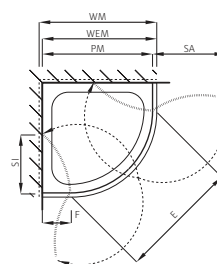

Montage auf Wanne Montage sur bac