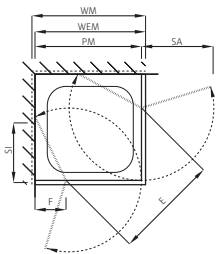

Montage auf Wanne Montage sur bac