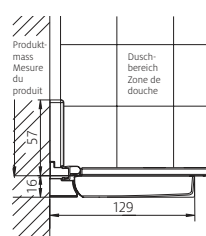

Montage bodeneben Montage à fleur de sol