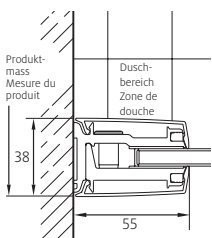

Montage bodeneben Montage à fleur de sol

Handtuchhalter siehe Seite 188.
Nur für Nische. Türe öffnet nach aussen.

Porte-serviette voir page 188.
Seulement pour niche. Ouverture de la porte vers l'extérieur.