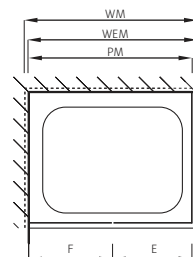

Montage auf Wanne
Montage sur bac