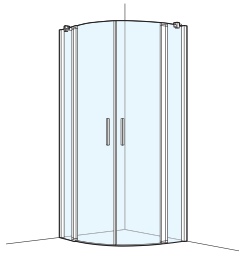

S400Plus

Viertelkreisduusche

mit Pendeltüren

Echtglas klar 6 mm, Profile silber matt
inkl. Schwallprofil und Eckkonsolen
Höhe 2000 mm (Eckkonsole + 33 mm)

Montage auf Wanne

Bezeichnung	Radius Wanne	Zu Duschwanne	Produktmass	Montage auf Wanne			
Article	Rayon du bac	Bac de douche	Mesure du produit	Montage sur bac	Festelement	Einstieg	CHF
	mm		mm (PM)	mm (WEM)	Elément fixe	Entrée	
					mm (F)	mm (E)	
s400 pvkp 80	500	Zirkon, Schmidlin	765 – 780	785 – 800	185	790	2'450.–
s400 pvkp 80	520	Fontana	765 – 780	785 – 800	140	790	2'450.–
s400 pvkp 80	550	Koralle, Surf	765 – 780	785 – 800	135	790	2'450.–
s400 pvkp 90	500	Zirkon, Schmidlin	865 – 880	885 – 900	285	850	2'560.–
s400 pvkp 90	520	Fontana	865 – 880	885 – 900	240	850	2'560.–
s400p vkp 90	550	Koralle, Cosima	865 – 880	885 – 900	235	850	2'560.–
s400 pvkp 100	500	Zirkon, Schmidlin	965 – 980	985 – 1000	385	860	2'660.–
s400 pvkp 100	520	Fontana	965 – 980	985 – 1000	340	860	2'660.–
s400 pvkp 100	550	Koralle, Toscana	965 – 980	985 – 1000	335	860	2'660.–

Pare-douche arrondi

avec portes battantes

Verre de sécurité clair 6 mm, Profils argent mat
incl. profil contre l'éclaboussement et équerres de stabilisation
Hauteur 2000 mm (équerres de stabilisation + 33 mm)

Montage sur bac

Montage bodeneben

Sonderbreiten bis Produktmass + 20 mm ohne Aufpreis.

Produktmass bei Bestellung angeben

Montage à fleur de sol

Largeurs spéciales jusqu'à 20 mm supérieur à la mesure du produit, sans supplément de prix.

Mesure du produit à indiquer lors de la commande.