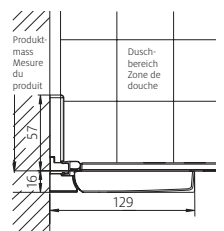

Montage bodeneben Montage à fleur de sol

Türe öffnet nach innen und aussen.

Ouverture de la porte à l'intérieur et à l'extérieur.