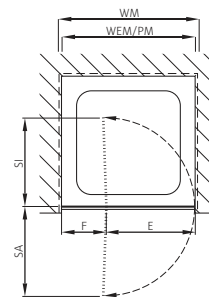

Montage auf Wanne Montage sur bac