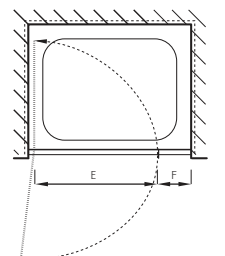

Montage auf Wanne Montage sur bac