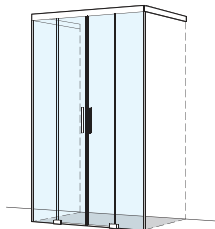

Option: U-Kombination
(mit zwei Seitenwänden)
Option: combinaison en U
(avec 2 parois latérales)