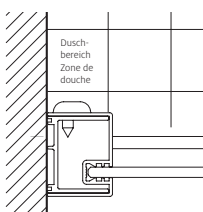

Montage bodeneben Montage à fleur de sol