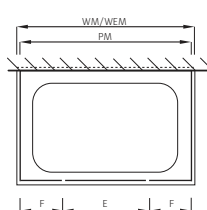

Montage auf Wanne
Montage sur bac