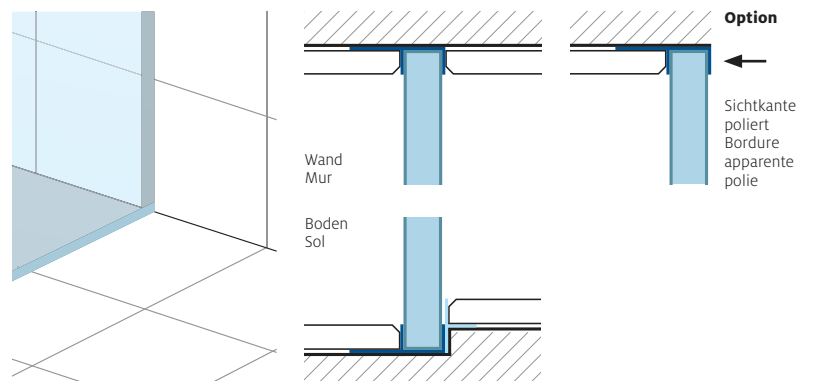

X88 UP2

Ohne sichtbare Befestigung / Sans fixation visible

Wand-Unterputz-Profil / Profilé mural encastré

Boden-Unterputz-Profil / Profilé au sol encastré