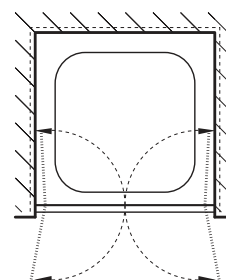

Montage auf Wanne Montage sur bac