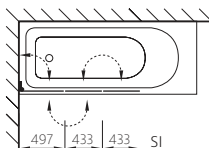

Massanfertigung
Fabriqué sur mesure