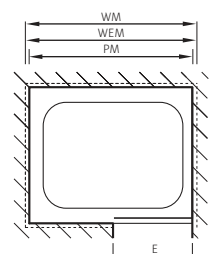

Montage auf Wanne Montage sur bac

Soft-Stop-Funktion: Türe wird mit einem Dämpfer sanft gestoppt.
Self-Close Funktion: Türe wird mit Selbstenzug zusätzlich zugezogen.

Fonction Soft Stop : freine sans à coup lors de l'ouverture.
Fonction Self Close : freine sans à coup lors de la fermeture.