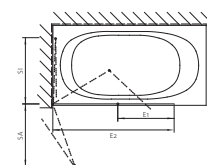

Montage auf Wanne Montage sur bac