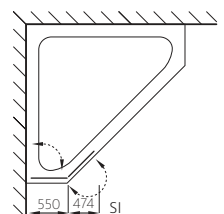

Massanfertigungen

	CHF
Klappbar 90° nach aussen	kein Aufpreis
Sonderhöhen bis 1500 mm	260.-
Sonderbreiten bis 1500 mm	260.-
20 mm Radius = Standard	kein Aufpreis
200 mm Radius: Massaufschlag	200.-

Ausmass- und Montagekosten

	CHF
Ausmass	135.-
Montage ftr 45° 2-teilig	390.-
Montage ftr 45° 3-teilig	410.-
Wegpauschale	130.-

Bei Bestellung angeben

Anschlag rechts oder links (von aussen gesehen)

Options

	CHF
Couleurs spéciales RAL	470.-
Verres Satinato, Discreto, Sahara, Brick	170.-
Verre extra blanc, Verres teintés gris, bronze	170.-
Verre miroir	380.-
Verre Duschguard	230.-
Duschguard Satinato, Discreto, Sahara	400.-
Laquage partielle	380.-
Traitement du verre GlasPlus	120.-

Fabrications sur mesure

	CHF
Rabattable à 90° vers l'extérieur	même prix
Hauteurs spéciales jusqu'à 1500 mm	260.-
Largeurs spéciales jusqu'à 1500 mm	260.-
20 mm Radius = Standard	même prix
200 mm Radius: Supplément pour mesure	200.-

Tarifs pour prise de mesure et montage

	CHF
Prise de mesure	135.-
Montage ftr 45° en 2 parties	390.-
Montage ftr 45° en 3 parties	410.-
Forfait de déplacement	130.-

Indiquer à la commande

Fixation à droite ou à gauche (vu de l'extérieur)

Montage auf Wanne Montage sur bac

2-teilig
2 parties