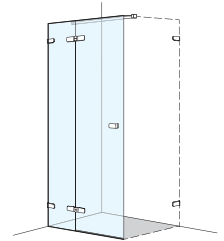

S505

Flügeltüre

mit Festelement, rahmenlos

Echtglas klar 6 mm (Festelement 8 mm)
Winkel und Scharniere chrom, inkl. Schwallprofil,
Höhe 2000 mm (Quertraverse + 6mm)

Massanfertigung

Montage auf Wanne / bodeneben

Bezeichnung Article	Massanfertigung Fabrication sur mesure mm	CHF
s505 ft	700 – 1000	1'760.–
s505 ft	1001 – 1400	2'060.–
s505 ft	1401 – 1800	2'260.–
s505 ft	1801 – 2000	2'490.–

Preise für Seitenwand siehe Seite 99.

Porte pivotante

avec élément fixe, sans profils

Verre de sécurité clair 6 mm (élément fixe 8 mm)
Équerres et charnières chromées, incl. profil contre
l'éclaboussement, Hauteur 2000 mm (Traverse + 6mm)

Fabrication sur mesure

Montage sur bac / à fleur de sol

Prix pour paroi latérale à la page 99.

Optionen

Optionen	CHF
Gläser Satinato, Discreto, Sahara, Sahara Slim, Brick	170.–
Glas extraweiss, Farbige Gläser grau, bronze	170.–
Spiegelglas	380.–
Duschguard Glas	230.–
Duschguard Satinato, Discreto, Sahara, Sahara Slim	400.–
Teillackierung	380.–
Glasbehandlung GlasPlus	120.–
Griff EB S500	150.–
Befestigung mit UP-/AP-Profil Bestellvorgang UP-Profil siehe Seite 186	für eine Seite 290.– für zwei Seiten 430.–

Options

Options	CHF
Verres Satinato, Discreto, Sahara, Sahara Slim, Brick	170.–
Verre extra blanc, Verres teintés gris, bronze	170.–
Verre miroir	380.–
Verre Duschguard	230.–
Duschguard Satinato, Discreto, Sahara, Sahara Slim	400.–
Laquage partielle	380.–
Traitement du verre GlasPlus	120.–
Poignée EB S500	150.–
Fixation avec profil encastré/apparent Procédure de commander profil encastré voir page 186	pour un côté 290.– pour deux côtés 430.–

Massanfertigungen

Massanfertigungen	CHF
Sonderhöhen 1200 – 2100 mm	kein Aufpreis
Sonderbreiten 700 – 2000 mm	kein Aufpreis
Dachschräge / Ausschnitt nur im Festelement	kein Aufpreis
Kein Verstellbereich: Ausmass, Lieferung und Montage durch Bekon-Koralle empfohlen	

Fabrications sur mesure

Fabrications sur mesure	CHF
Hauteurs spéciales 1200 – 2100 mm	même prix
Largeurs spéciales 700 – 2000 mm	même prix
Biais ou découpe seulement pour l'élément fixe	même prix
Pas de réglage de la paroi: Prise de mesure, livraison et montage recommandé par Bekon-Koralle	

Ausmass- und Montagekosten

Ausmass- und Montagekosten	CHF
Ausmass	135.–
Montage in Nische	480.–
Montage mit Seitenwand bis 1000 mm	680.–
Montage mit Seitenwand ab 1001 mm	880.–
Wegpauschale	130.–

Tarifs pour prise de mesure et montage

Tarifs pour prise de mesure et montage	CHF
Prise de mesure	135.–
Montage en niche	480.–
Montage avec paroi latéral jusqu'à 1000 mm	680.–
Montage avec paroi latéral dès 1001 mm	880.–
Forfait de déplacement	130.–

Bei Bestellung angeben

Anschlag rechts oder links (von aussen gesehen)
Türe in Nische oder in Kombination mit Seitenwand

Indiquer à la commande

Fixation à droite ou à gauche (vu de l'extérieur)
Porte en niche ou en combinaison avec paroi latérale