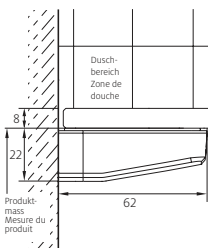

Montage bodeneben Montage à fleur de sol

Optionen

	CHF
Sonderfarben RAL	470.–
Edelstahloptik	470.–
Gläser Satinato, Discreto, Sahara, Sahara Slim, Brick	170.–
Glas extraweiss, Farbige Gläser grau, bronze	170.–
Spiegelglas	380.–
Duschguard Glas	230.–
Duschguard Satinato, Discreto, Sahara, Sahara Slim	400.–
Teillackierung	380.–
Glasbehandlung GlasPlus	120.–
Innenliegender Wandwinkel	kein Aufpreis

Massanfertigungen

Sonderhöhen 1200 – 2100 mm	kein Aufpreis
Sonderbreiten 200 – 1600 mm	kein Aufpreis
Dachschräge / Ausschnitt	kein Aufpreis
Winkel Glas – Glas 90° für Seitenwand (2 Stück) Art. Nr. 143063	150.–

Kein Verstellbereich:
Ausmass, Lieferung und Montage
durch Bekon-Koralle empfohlen

Bei Bestellung angeben

Anschlag rechts oder links (von aussen gesehen)

Options

	CHF
Couleurs spéciales RAL	470.–
Aspect acier inoxydable	470.–
Verres Satinato, Discreto, Sahara, Sahara Slim, Brick	170.–
Verre extra blanc, Verres teintés gris, bronze	170.–
Verre miroir	380.–
Verre Duschguard	230.–
Duschguard Satinato, Discreto, Sahara, Sahara Slim	400.–
Laquage partielle	380.–
Traitement du verre GlasPlus	120.–
Équerre murale à l'intérieur	même prix

Fabrications sur mesure

Hauteurs spéciales 1200 – 2100 mm	même prix
Largeurs spéciales 200 – 1600 mm	même prix
Biais ou découpe	même prix
Équerre Verre – Verre à 90° pour paroi latérale (2 pièces) Art. Nr. 143063	150.–

Pas de réglage de la paroi:
Prise de mesure, livraison et montage
recommandé par Bekon-Koralle

Indiquer à la commande

Fixation à droite ou à gauche (vu de l'extérieur)