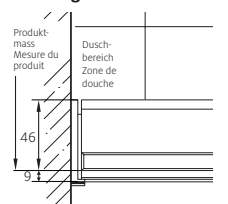

Montage bodeneben Montage à fleur de sol

Optionen

Optionen	CHF
Sonderfarben RAL	470.-
Dekor Nero, Fumo, Menta, Bianco	kein Aufpreis
Gläser Satinato, Discreto, Sahara, Sahara Slim, Brick	170.-
Glas extraweiss, Farbige Gläser grau, bronze	170.-
Spiegelglas	380.-
Duschguard Glas	230.-
Duschguard Satinato, Discreto, Sahara, Sahara Slim	400.-
Teillackierung	380.-
Glasbehandlung GlasPlus	120.-

Massanfertigungen

Massanfertigungen	CHF
Sonderhöhen 1400 – 2100 mm	kein Aufpreis
Sonderbreiten 1100 – 2000 mm	kein Aufpreis
Ausschnitt	kein Aufpreis
Seitenwand festelementseitig	200.-

Kein Verstellbereich:
Ausmass, Lieferung und Montage
durch Bekon-Koralle empfohlen

Ausmass- und Montagekosten

Ausmass- und Montagekosten	CHF
Ausmass	135.-
Montage in Nische	530.-
Montage mit Seitenwand	610.-
Montage U-Kombination	810.-
Wegpauschale	130.-

Bei Bestellung angeben

Festelement rechts oder links (von aussen gesehen)

Options

Options	CHF
Couleurs spéciales RAL	470.-
Décors Nero, Fumo, Menta, Bianco	même prix
Verres Satinato, Discreto, Sahara, Sahara Slim, Brick	170.-
Verre extra blanc, Verres teintés gris, bronze	170.-
Verre miroir	380.-
Verre Duschguard	230.-
Duschguard Satinato, Discreto, Sahara, Sahara Slim	400.-
Laquage partielle	380.-
Traitement du verre GlasPlus	120.-

Fabrications sur mesure

Fabrications sur mesure	CHF
Hauteurs spéciales 1400 – 2100 mm	même prix
Largeurs spéciales 1100 – 2000 mm	même prix
Découpe	même prix
Paroi latérale côté partie fixe	200.-

Pas de réglage de la paroi:
Prise de mesure, livraison et montage
recommandé par Bekon-Koralle

Tarifs pour prise de mesure et montage

Tarifs pour prise de mesure et montage	CHF
Mesure	135.-
Montage en niche	530.-
Montage avec paroi latérale	610.-
Montage Combinaison en U	810.-
Forfait de déplacement	130.-

Indiquer lors de la commande

Élément fixe à droite ou à gauche (vu de l'extérieur)

Soft-Stop-Funktion: Türe wird mit einem Dämpfer sanft gestoppt.
Self-Close Funktion: Türe wird mit Selbstenzug zusätzlich zugezogen.

Fonction Soft Stop: freine sans à coup lors de l'ouverture.
Fonction Self Close: freine sans à coup lors de la fermeture.