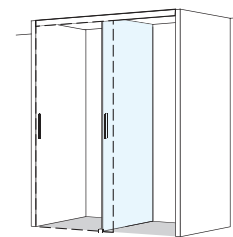

S606Plus Raumhoch / pleine hauteur

Seitenwand für Schiebetüre 1-teilig raumhoch inkl. Wandprofil UP

rahmenlos

Echtglas klar 8 mm,
inkl. Wandprofil UP
Massanfertigung

Montage auf Wanne / bodeneben

System Système	=	Artikel UP-Profil Article profilés encastrés	+	Artikel Glas Article verre	Massanfertigung Fabrication sur mesure mm	Länge Wandprofil max. Longeur profilé de mur max. mm	CHF
s606 ptdrup	=	s606 ptdrup	+	s606g	< 1000	2500	1'610.-
s606 ptdrup	=	s606 ptdrup	+	s606g	1001 – 1200	2500	1'670.-
s606 ptdrup	=	s606 ptdrup	+	s606g	1201 – 1400	2500	1'710.-

Paroi latérale pour porte coulissante à 1 élément pleine hauteur incl. profil murale encastré

sans profils

Verre de sécurité clair 8 mm,
incl. profil murale encastré
Fabrication sur Mesure

Montage sur bac / à fleur de sol

Befestigung an Decke
Fixation au plafond