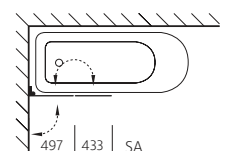

Rubin

Faltwand 2-teilig auf Badewanne

Echtglas klar 6 mm, Scharniere verchromt
Höhe 1400 mm

Paroi pliable en 2 parties sur baignoire

Verre de sécurité clair 6 mm, Charnières chromées
Hauteur 1400 mm

Bezeichnung Article	Breite Largeur mm	Schwenkbereich des Türflügels Amplitude de la porte mm (SA/SI)	CHF
ftr2	930	488 / 513	1'890.-

Optionen

	CHF
Sonderfarben RAL	470.-
Gläser Satinato, Discreto, Sahara, Brick	170.-
Glas extraweiss, Farbige Gläser grau, bronze	170.-
Spiegelglas	380.-
Duschguard Glas	230.-
Duschguard Satinato, Discreto, Sahara	400.-
Teillackierung	380.-
Glasbehandlung GlasPlus	120.-

Massanfertigungen

	CHF
Klappbar 90° nach aussen	kein Aufpreis
Sonderhöhen bis 1500 mm	260.-
Sonderbreiten bis 1500 mm	260.-
Wandteil fest	40.-
20 mm Radius = Standard	kein Aufpreis
200 mm Radius: Massaufschlag	200.-

Ausmass- und Montagekosten

	CHF
Ausmass	135.-
Montage	390.-
Wegpauschale	130.-

Bei Bestellungen angeben

Anschlag rechts oder links (von aussen gesehen)
90° klappbar, nach innen oder aussen

Options

	CHF
Couleurs spéciales RAL	470.-
Verres Satinato, Discreto, Sahara, Brick	170.-
Verre extra blanc, Verres teintés gris, bronze	170.-
Verre miroir	380.-
Verre Duschguard	230.-
Duschguard Satinato, Discreto, Sahara	400.-
Laquage partielle	380.-
Traitement du verre GlasPlus	120.-

Fabrications sur mesure

	CHF
Rabattable à 90° vers l'extérieur	même prix
Hauteurs spéciales jusqu'à 1500 mm	260.-
Largeurs spéciales jusqu'à 1500 mm	260.-
Partie murale fixe	40.-
20 mm Radius = Standard	même prix
200 mm Radius: Supplément pour mesure	200.-

Tarifs pour prise de mesure et montage

	CHF
Prise de mesure	135.-
Montage	390.-
Forfait de déplacement	130.-

Indiquer à la commande