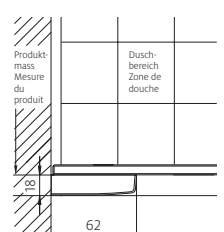

Montage bodeneben Montage à fleur de sol