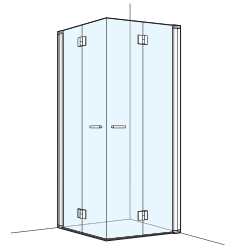

S400Plus

Falteckdusche 2-teilig

Echtglas klar 6 mm, Profile silber matt
Scharniere chrom, Höhe 2000 mm

Douche d'angle pliable en 2 parties

Verre de sécurité clair 6 mm, Profils argent mat
Charnières chromées, Hauteur 2000 mm

Montage auf Wanne / bodeneben

Bezeichnung	Produktmass	Montage auf Wanne		
Article	Mesure du produit von-bis / de-à mm (PM)	Montage sur bac	Einstieg Entrée mm (E)	CHF
		von-bis / de-à mm (WEM)		
s400 pedfpw 90/90 R	855 – 870	875 – 890	1120	3'060.–
s400 pedfpw 100/100	955 – 970	975 – 990	1220	3'170.–

Montage sur bac / à fleur de sol

R = **RAPIDO** Express-Lieferdienst, siehe Seite 198.
Le service de livraison express, voir page 198.

Optionen

Optionen	CHF	Options	CHF
Profile silber poliert	240.–	Profils argent poli	240.–
Schwarz matt	240.–	Noir mat	240.–
Sonderfarben RAL	940.–	Couleurs spéciales RAL	940.–
Gläser Satinato, Discreto, Sahara, Sahara Slim, Brick	340.–	Verres Satinato, Discreto, Sahara, Sahara Slim, Brick	340.–
Glas extraweiss, Farbige Gläser grau, bronze	340.–	Verre extra blanc, Verres teintés gris, bronze	340.–
Spiegelglas für eine Seite	380.–	Verre miroir pour un côté	380.–
Duschguard Glas	470.–	Verre Duschguard	470.–
Duschguard Satinato, Discreto, Sahara, Sahara Slim	800.–	Duschguard Satinato, Discreto, Sahara, Sahara Slim	800.–
Glasbehandlung GlasPlus	240.–	Traitement du verre GlasPlus	240.–

Massanfertigungen

Massanfertigungen	CHF	Fabrications sur mesure	CHF
Sonderhöhen 1000 – 2100 mm	260.–	Hauteurs spéciales 1000 – 2100 mm	260.–
Sonderbreiten 600 – 1000 mm	260.–	Largeurs spéciales 600 – 1000 mm	260.–

Ausmass- und Montagekosten

Ausmass- und Montagekosten	CHF	Tarifs pour prise de mesure et montage	CHF
Ausmass	135.–	Prise de mesure	135.–
Montage	770.–	Montage	770.–
Wegpauschale	130.–	Forfait de déplacement	130.–