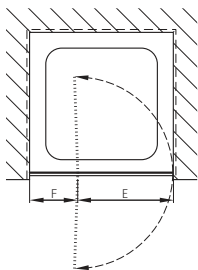

Montage auf Wanne Montage sur bac