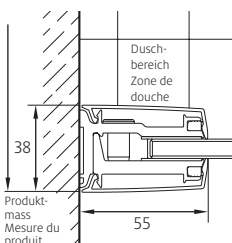

Montage bodeneben Montage à fleur de sol

Optionen

	CHF
Sonderfarben RAL	940.–
Gläser Satinato, Discreto, Sahara, Sahara Slim, Brick	340.–
Glas extraweiss, Farbige Gläser grau, bronze	340.–
Spiegelglas	für eine Seite 380.–
Duschguard Glas	460.–
Duschguard Satinato, Discreto, Sahara, Sahara Slim	800.–
Teillackierung	380.–
Glasbehandlung GlasPlus	240.–
Ohne Schwallprofil	kein Aufpreis
Gluetech geklebt	240.–
Montage durch Bekon-Koralle empfohlen	

Massanfertigungen

	CHF
Sonderhöhen 1200 – 2100 mm	260.–
Sonderbreiten 580 – 1500 mm	260.–
Dachschräge / Ausschnitt	kein Aufpreis

Ausmass- und Montagekosten

	CHF
Ausmass	135.–
Montage	630.–
Wegpauschale	130.–

Options

	CHF
Couleurs spéciales RAL	940.–
Verres Satinato, Discreto, Sahara, Sahara Slim, Brick	340.–
Verre extra blanc, Verres teintés gris, bronze	340.–
Verre miroir	pour un côté 380.–
Verre Duschguard	460.–
Duschguard Satinato, Discreto, Sahara, Sahara Slim	800.–
Laquage partielle	380.–
Traitement du verre GlasPlus	240.–
Sans profil contre l'éclaboussement	même prix
Gluetech collé	240.–
Montage recommandé par Bekon-Koralle	

Fabrications sur mesure

	CHF
Hauteurs spéciales 1200 – 2100 mm	260.–
Largeurs spéciales 580 – 1500 mm	260.–
Biais ou découpe	même prix

Tarifs pour prise de mesure et montage

	CHF
Prise de mesure	135.–
Montage	630.–
Forfait de déplacement	130.–

Türen öffnen nach innen und aussen.

Ouverture des portes à l'intérieur et à l'extérieur.