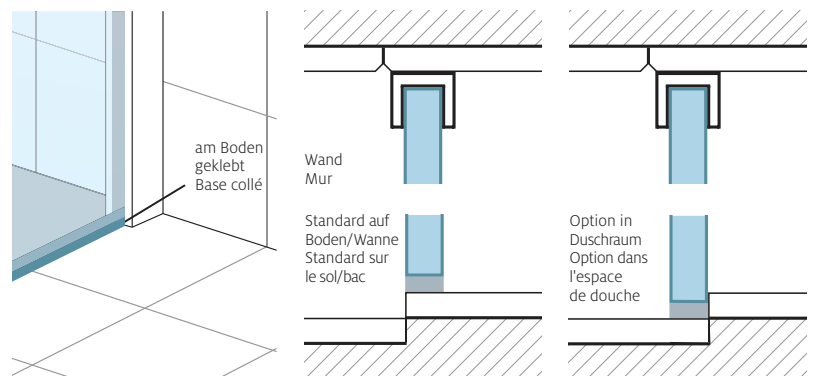

X88 AP1

Nur Wandprofil sichtbar / Seulement profilé de mur visible

Wand-Aufputz-Profil / Profilé mural apparent

am Boden geklebt / Base collé