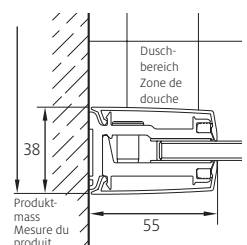

Montage bodeneben Montage à fleur de sol