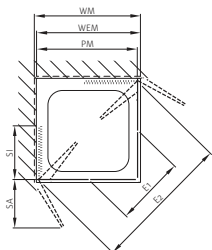

S606Plus

Falteckdusche 2-teilig

Echtglas klar 6 mm, Scharniere chrom
inkl. Schwallprofil, Höhe 2000 mm

Massanfertigung

Montage auf Wanne / bodeneben

Bezeichnung Article	Massanfertigung Fabrication sur mesure mm	CHF
s606 pedfpw	600 – 1000	4'370.–
s606 pedfpw	1001 – 1250	4'710.–

Douche d'angle pliable en 2 parties

Verre de sécurité claire 6 mm, Charnières chromées,
incl. profil contre l'éclaboussement, Hauteur 2000 mm

Fabrication sur mesure

Montage sur bac / à fleur de sol

Montage auf Wanne Montage sur bac

Montage bodeneben Montage à fleur de sol