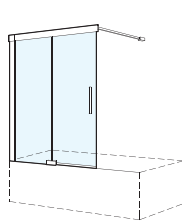

Eckdusche mit Schiebetüren

Eckdusche mit Schiebetüren als U-Kombination

Schiebetüre 2-teilig in Nische

Schiebetüre 2-teilig mit Seitenwand

Schiebetüre 2-teilig als U-Kombination

Schiebetüre 4-teilig in Nische

Schiebetüre 4-teilig mit Seitenwand

Schiebetüre 4-teilig als U-Kombination

Schiebetüre freistehend 2-teilig auf Badewanne*

Schiebetüre 2-teilig auf Badewanne in Nische

Schiebetüre 2-teilig auf Badewanne mit Seitenwand

Schiebetüre 2-teilig
in Nische

Schiebetüre 2-teilig
mit Seitenwand

Schiebetüre 2-teilig
als U-Kombination

Schiebetüre 4-teilig
in Nische

Schiebetüre 4-teilig
mit Seitenwand

Schiebetüre 4-teilig
als U-Kombination

Schiebetüre
freistehend 2-teilig
auf Badewanne

Schiebetüre 2-teilig
auf Badewanne
in Nische

Schiebetüre 2-teilig
auf Badewanne
mit Seitenwand

1 Das Wandprofil der S600Plus verfügt über einen Verstellbereich von 15 mm (lieferbar ab Oktober 2016).