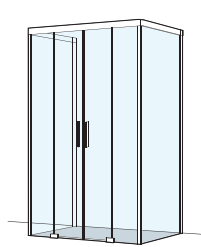

Eckdusche mit Schiebetüren

Eckdusche mit Schiebetüren als U-Kombination

Schiebetüre 2-teilig in Nische

Schiebetüre 2-teilig mit Seitenwand

Schiebetüre 2-teilig als U-Kombination

Schiebetüre 4-teilig in Nische

Schiebetüre 4-teilig mit Seitenwand

Schiebetüre 4-teilig als U-Kombination

Schiebetüre freistehend 2-teilig auf Badewanne*

Schiebetüre 2-teilig auf Badewanne in Nische

Schiebetüre 2-teilig auf Badewanne mit Seitenwand

Schiebetüre 2-teilig
in Nische

Schiebetüre 2-teilig
mit Seitenwand

Schiebetüre 2-teilig
als U-Kombination

Schiebetüre 4-teilig
in Nische

Schiebetüre 4-teilig
mit Seitenwand

Schiebetüre 4-teilig
als U-Kombination

Schiebetüre
freistehend 2-teilig
auf Badewanne

Schiebetüre 2-teilig
auf Badewanne
in Nische

Schiebetüre 2-teilig
auf Badewanne
mit Seitenwand

1 Das Wandprofil der S600Plus verfügt über einen Verstellbereich von 15 mm (lieferbar ab Oktober 2016).