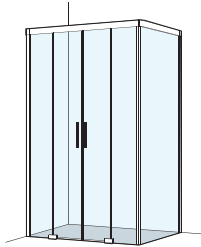

Eckdusche mit Schiebetüren

Eckdusche mit Schiebetüren als U-Kombination

Schiebetüre 2-teilig in Nische

Schiebetüre 2-teilig mit Seitenwand

Schiebetüre 2-teilig als U-Kombination

Schiebetüre 4-teilig in Nische

Schiebetüre 4-teilig mit Seitenwand

Schiebetüre 4-teilig als U-Kombination

Schiebetüre freistehend 2-teilig auf Badewanne*

Schiebetüre 2-teilig auf Badewanne in Nische

Schiebetüre 2-teilig auf Badewanne mit Seitenwand

Schiebetüre 2-teilig
in Nische

Schiebetüre 2-teilig
mit Seitenwand

Schiebetüre 2-teilig
als U-Kombination

Schiebetüre 4-teilig
in Nische

Schiebetüre 4-teilig
mit Seitenwand

Schiebetüre 4-teilig
als U-Kombination

Schiebetüre
freistehend 2-teilig
auf Badewanne

Schiebetüre 2-teilig
auf Badewanne
in Nische

Schiebetüre 2-teilig
auf Badewanne
mit Seitenwand

1 Das Wandprofil der S600Plus verfügt über einen Verstellbereich von 15 mm (lieferbar ab Oktober 2016).