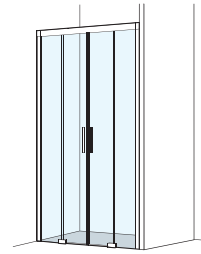

Eckdusche mit Schiebetüren

Eckdusche mit Schiebetüren als U-Kombination

Schiebetüre 2-teilig in Nische

Schiebetüre 2-teilig mit Seitenwand

Schiebetüre 2-teilig als U-Kombination

Schiebetüre 4-teilig in Nische

Schiebetüre 4-teilig mit Seitenwand

Schiebetüre 4-teilig als U-Kombination

Schiebetüre freistehend 2-teilig auf Badewanne*

Schiebetüre 2-teilig auf Badewanne in Nische

Schiebetüre 2-teilig auf Badewanne mit Seitenwand

Schiebetüre 2-teilig
in Nische

Schiebetüre 2-teilig
mit Seitenwand

Schiebetüre 2-teilig
als U-Kombination

Schiebetüre 4-teilig
in Nische

Schiebetüre 4-teilig
mit Seitenwand

Schiebetüre 4-teilig
als U-Kombination

Schiebetüre
freistehend 2-teilig
auf Badewanne

Schiebetüre 2-teilig
auf Badewanne
in Nische

Schiebetüre 2-teilig
auf Badewanne
mit Seitenwand

1 Das Wandprofil der S600Plus verfügt über einen Verstellbereich von 15 mm (lieferbar ab Oktober 2016).