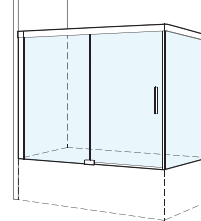

Eckdusche mit Schiebetüren

Eckdusche mit Schiebetüren als U-Kombination

Schiebetüre 2-teilig in Nische

Schiebetüre 2-teilig mit Seitenwand

Schiebetüre 2-teilig als U-Kombination

Schiebetüre 4-teilig in Nische

Schiebetüre 4-teilig mit Seitenwand

Schiebetüre 4-teilig als U-Kombination

Schiebetüre freistehend 2-teilig auf Badewanne*

Schiebetüre 2-teilig auf Badewanne in Nische

Schiebetüre 2-teilig auf Badewanne mit Seitenwand

Schiebetüre 2-teilig
in Nische

Schiebetüre 2-teilig
mit Seitenwand

Schiebetüre 2-teilig
als U-Kombination

Schiebetüre 4-teilig
in Nische

Schiebetüre 4-teilig
mit Seitenwand

Schiebetüre 4-teilig
als U-Kombination

Schiebetüre
freistehend 2-teilig
auf Badewanne

Schiebetüre 2-teilig
auf Badewanne
in Nische

Schiebetüre 2-teilig
auf Badewanne
mit Seitenwand

1 Das Wandprofil der S600Plus verfügt über einen Verstellbereich von 15 mm (lieferbar ab Oktober 2016).