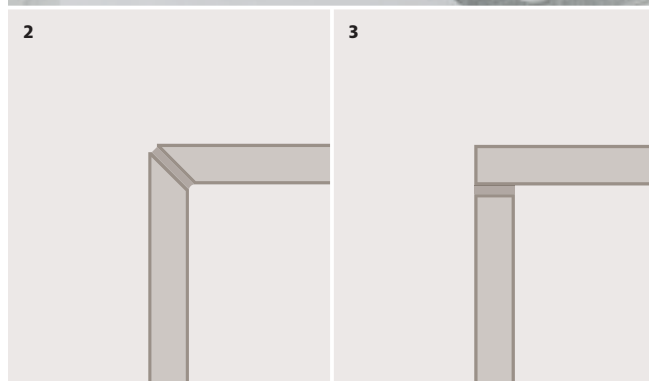

## Parete laterale libera con elemento fisso a 90°

X88 FREE GTFS è una parete laterale libera con un elemento fisso a 90° per soluzioni doccia assolutamente trasparenti installabili senza fissaggio meccanico anche in prossimità di angoli: un altro sistema di Koralle senza profili, angoli o traverse ad alterare l'architettura.

### Vantaggi

L'elemento fisso a 90° è un piccolo dettaglio di grande effetto: protegge efficacemente dagli schizzi durante la doccia, aumentando così i vantaggi per il cliente. Inoltre, assicura alla parete laterale una maggiore stabilità e un supporto affidabile.

### Sistema adesivo ad alte prestazioni GT

X88 FREE GTFS viene incollata al muro e al pavimento senza necessità di fissaggio meccanico. La tecnica di incollaggio viene utilizzata anche con l'elemento fisso a 90° per il collegamento vetro a vetro (45° su bisello) e sul pavimento, una novità assoluta. L'acronimo GT sta per Glue Tec, un sistema adesivo ad alte prestazioni che garantisce sicurezza e massima estetica. Le pareti laterali libere con elemento fisso consentono ancora più libertà e margine di manovra nella progettazione di docce straordinarie. Fanno risparmiare tempo durante le fasi di progettazione e montaggio e sono apprezzate dal cliente finale grazie alla loro estetica senza giunti e all'elevata semplicità di pulizia.

- 1 Parete laterale libera con elemento fisso a 90° incollata a muro e pavimento nonché vetro a vetro con bisello a 45° sull'angolo.
- 2 X88 FREE GTFS: incollaggio standard nel bisello.
- 3 X88 FREE GTFS: opzione senza bisello.