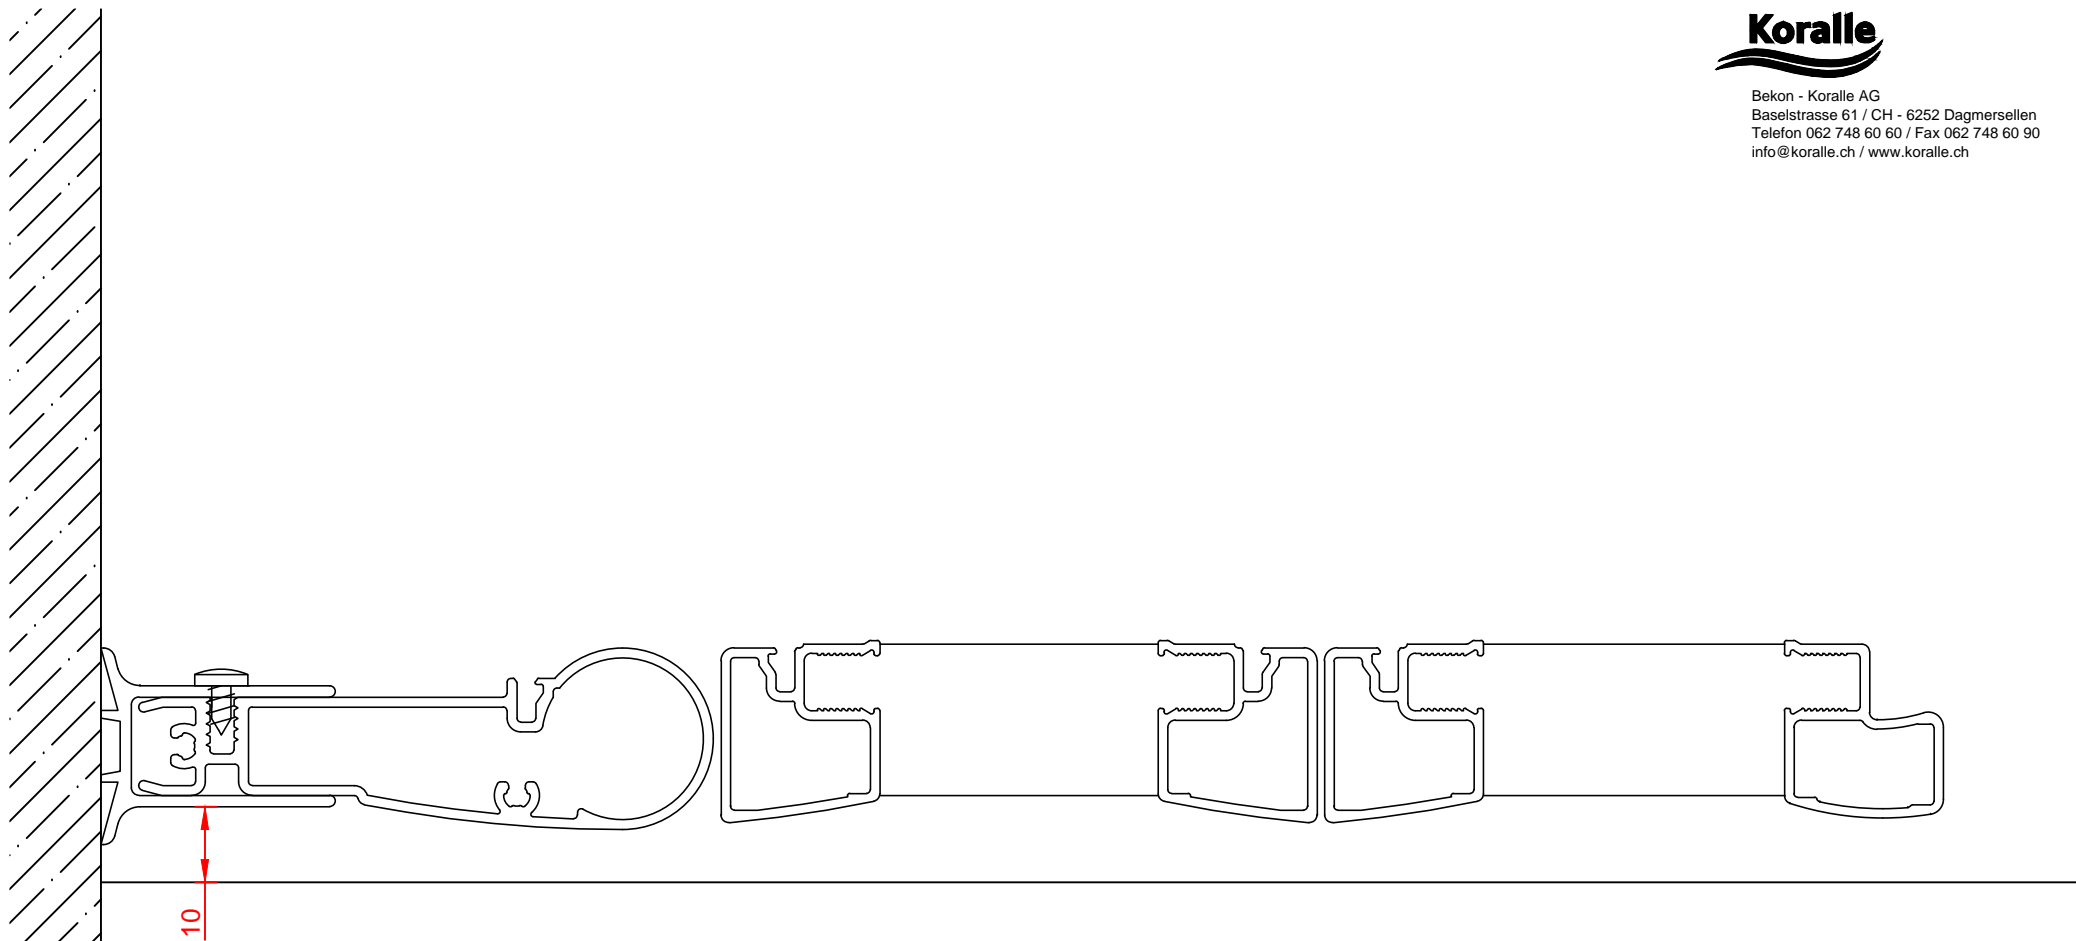

Draufsichten Avant

	Seite
df2	1+2
df3	3+4
df an td 90°	5+6
df an td in Flucht	7+8

Bekon - Koralle AG
Baselstrasse 61 / CH - 6252 Dagmersellen
Telefon 062 748 60 60 / Fax 062 748 60 90
info@koralle.ch / www.koralle.ch