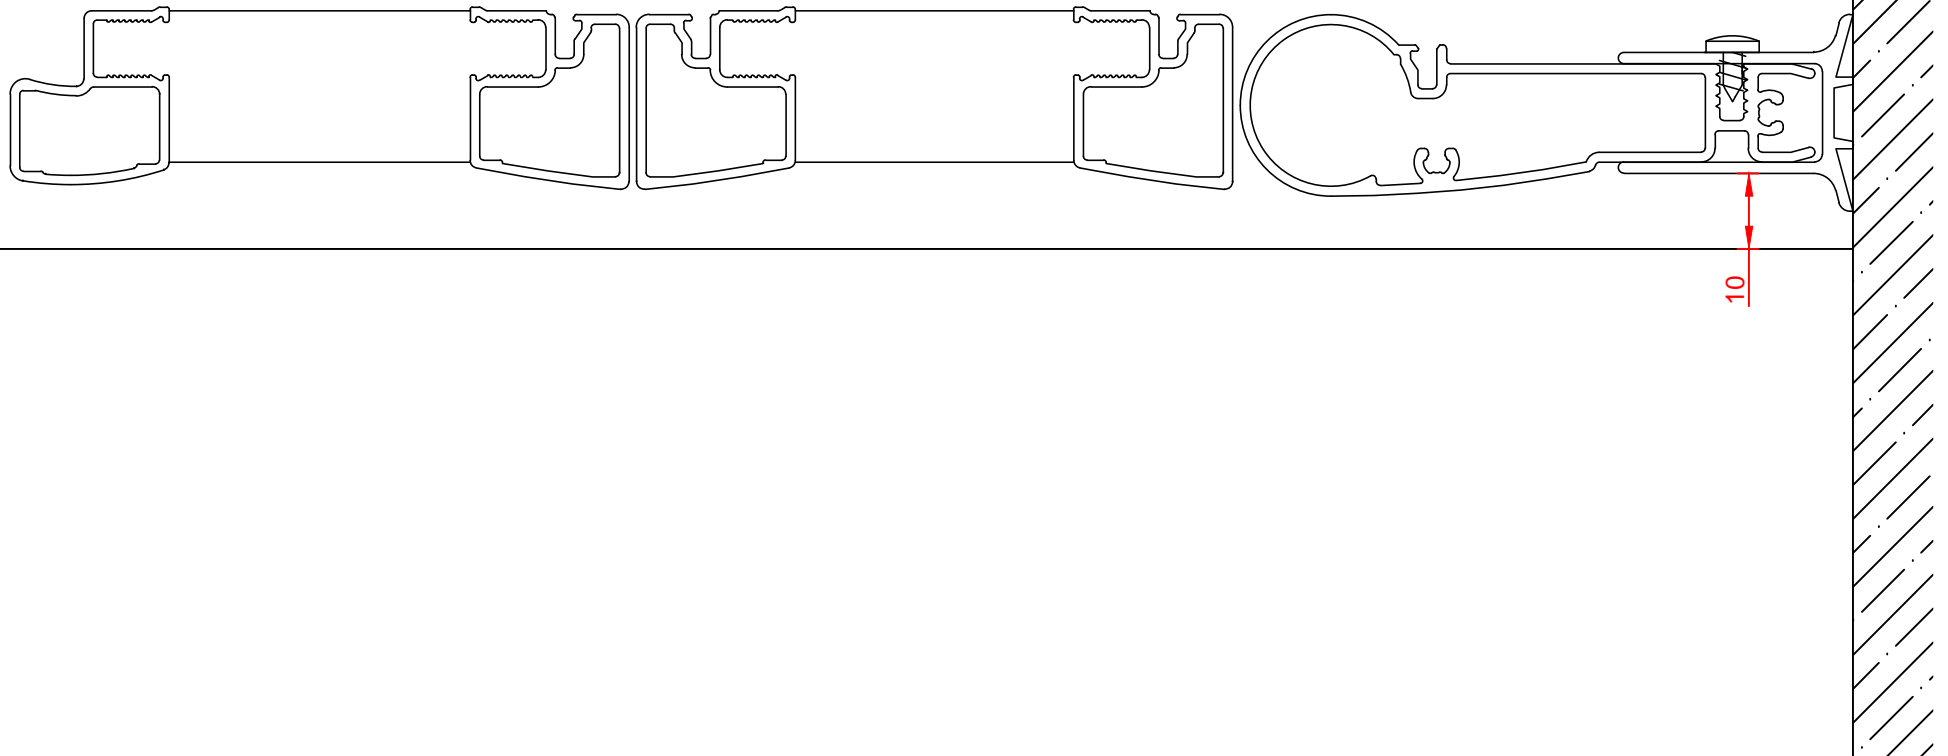

Draufsichten Avant

	Seite
df2	1+2
df3	3+4
df an td 90°	5+6
df an td in Flucht	7+8

Bekon - Koralle AG
Baselstrasse 61 / CH - 6252 Dagmersellen
Telefon 062 748 60 60 / Fax 062 748 60 90
info@koralle.ch / www.koralle.ch