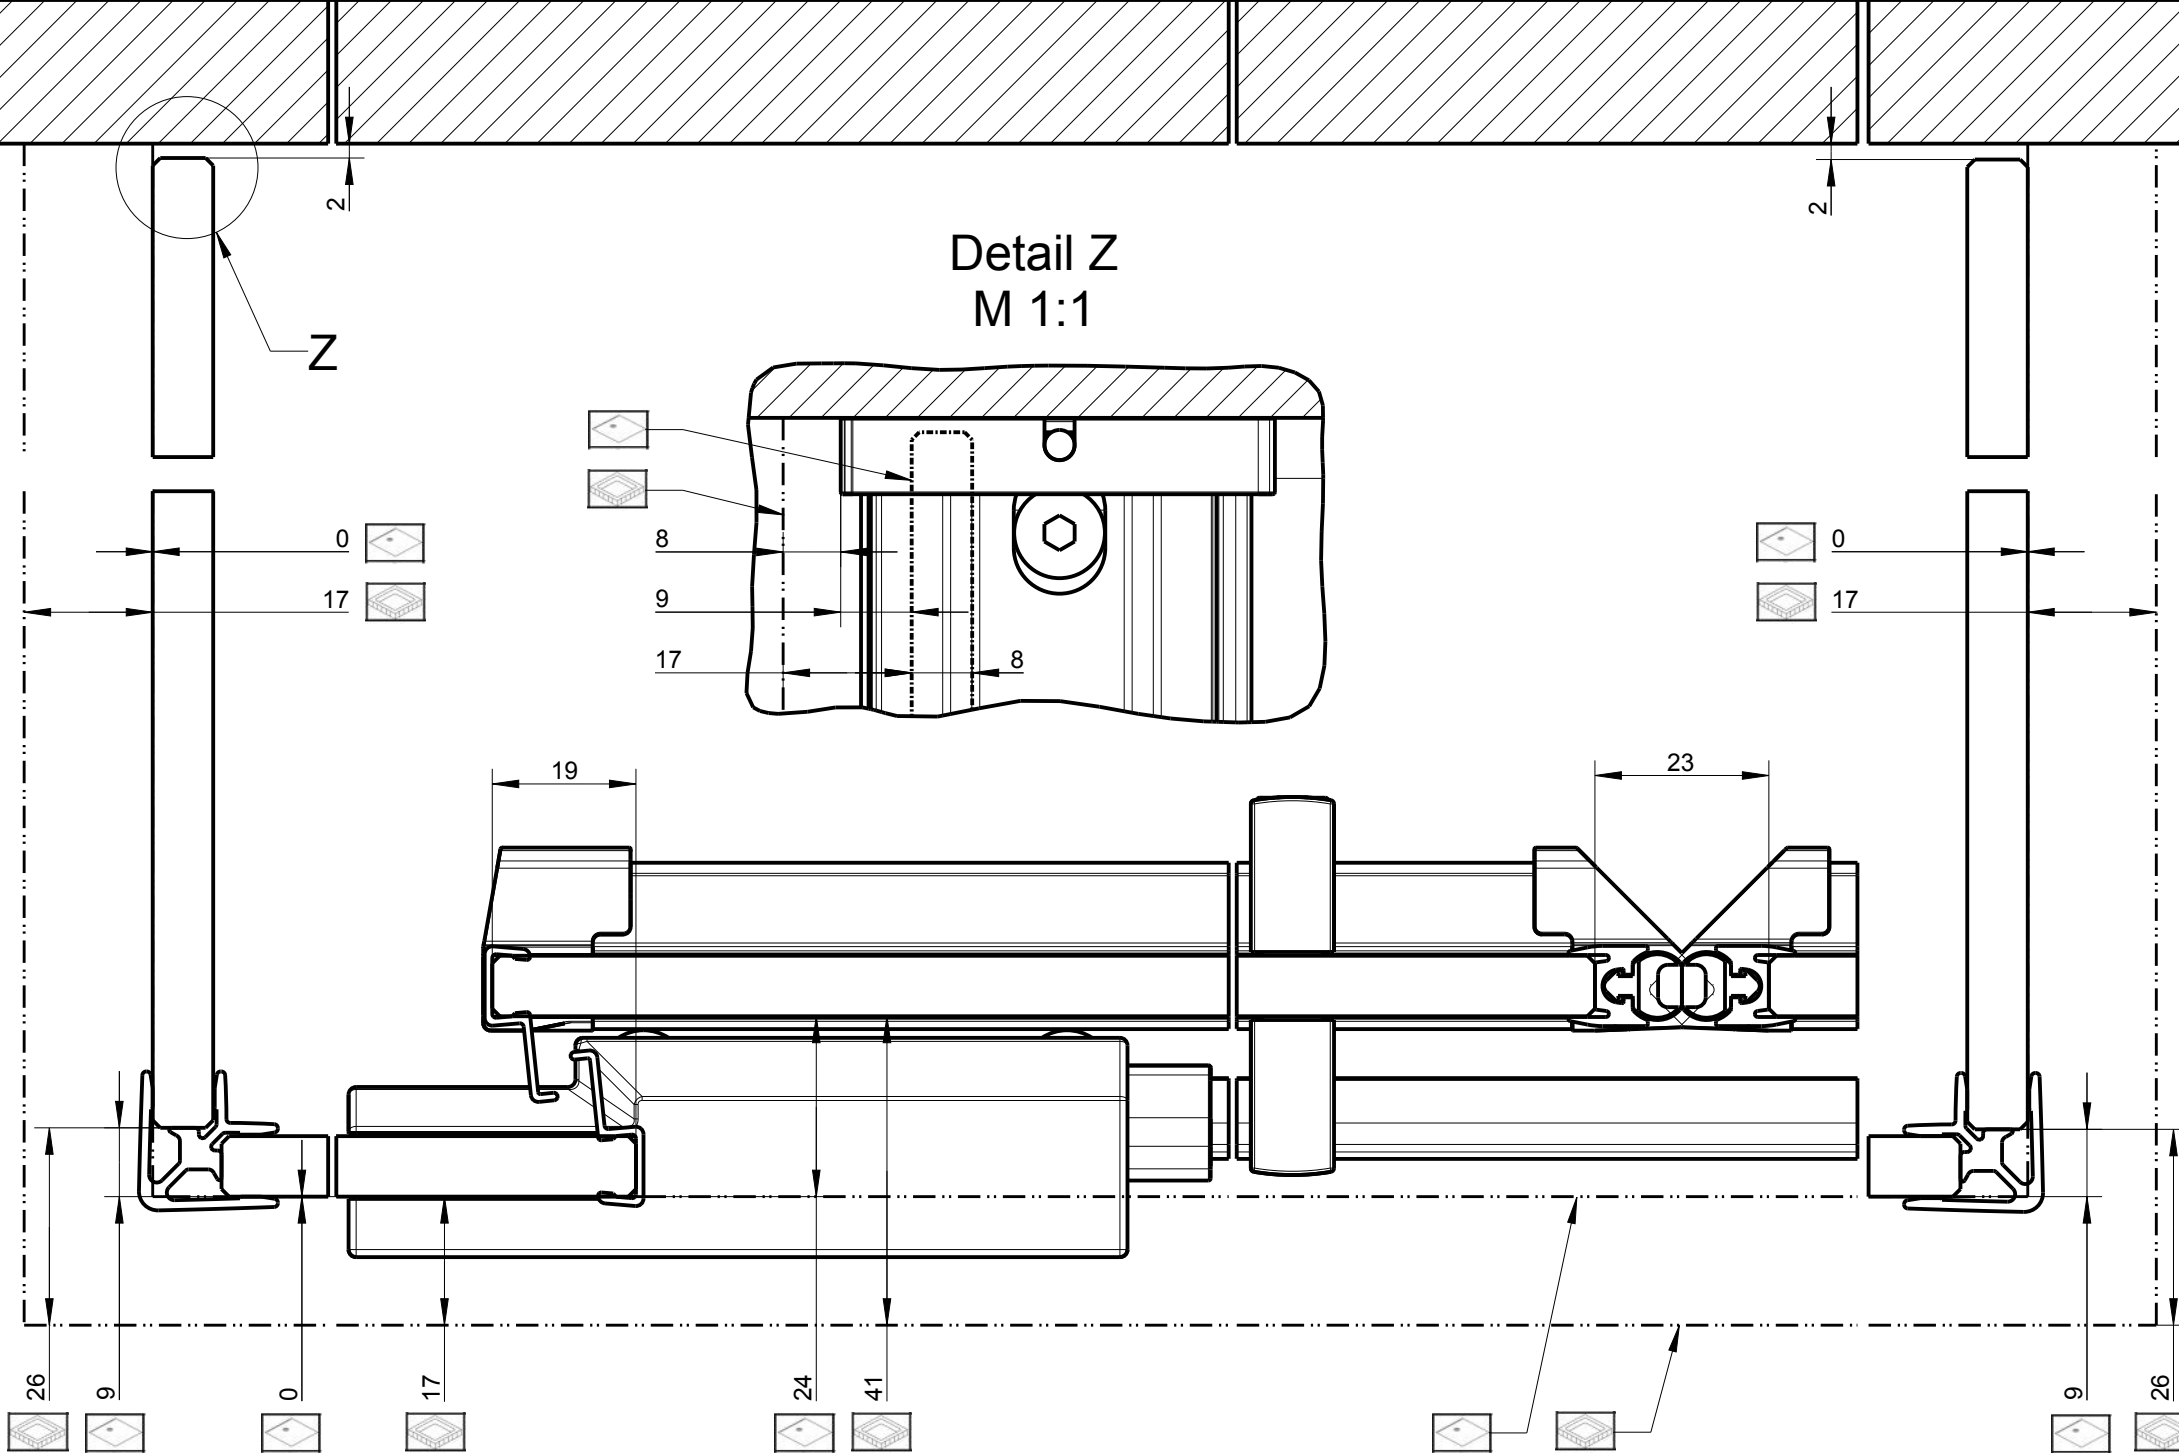

# Detail Y M 1:1

S606P DS2+TD+TD

Name / Nom	R.Bonorva	Datum / Date	26.08.2019
Erstellt / Vu	R.Bonorva	Geprüft / Approuvé	F.Doser
			26.08.2019

A 1:1

	Auf Wanne / Sur bac
	Bodeneben / A fleur de sol

Detail Z  
M 1:1