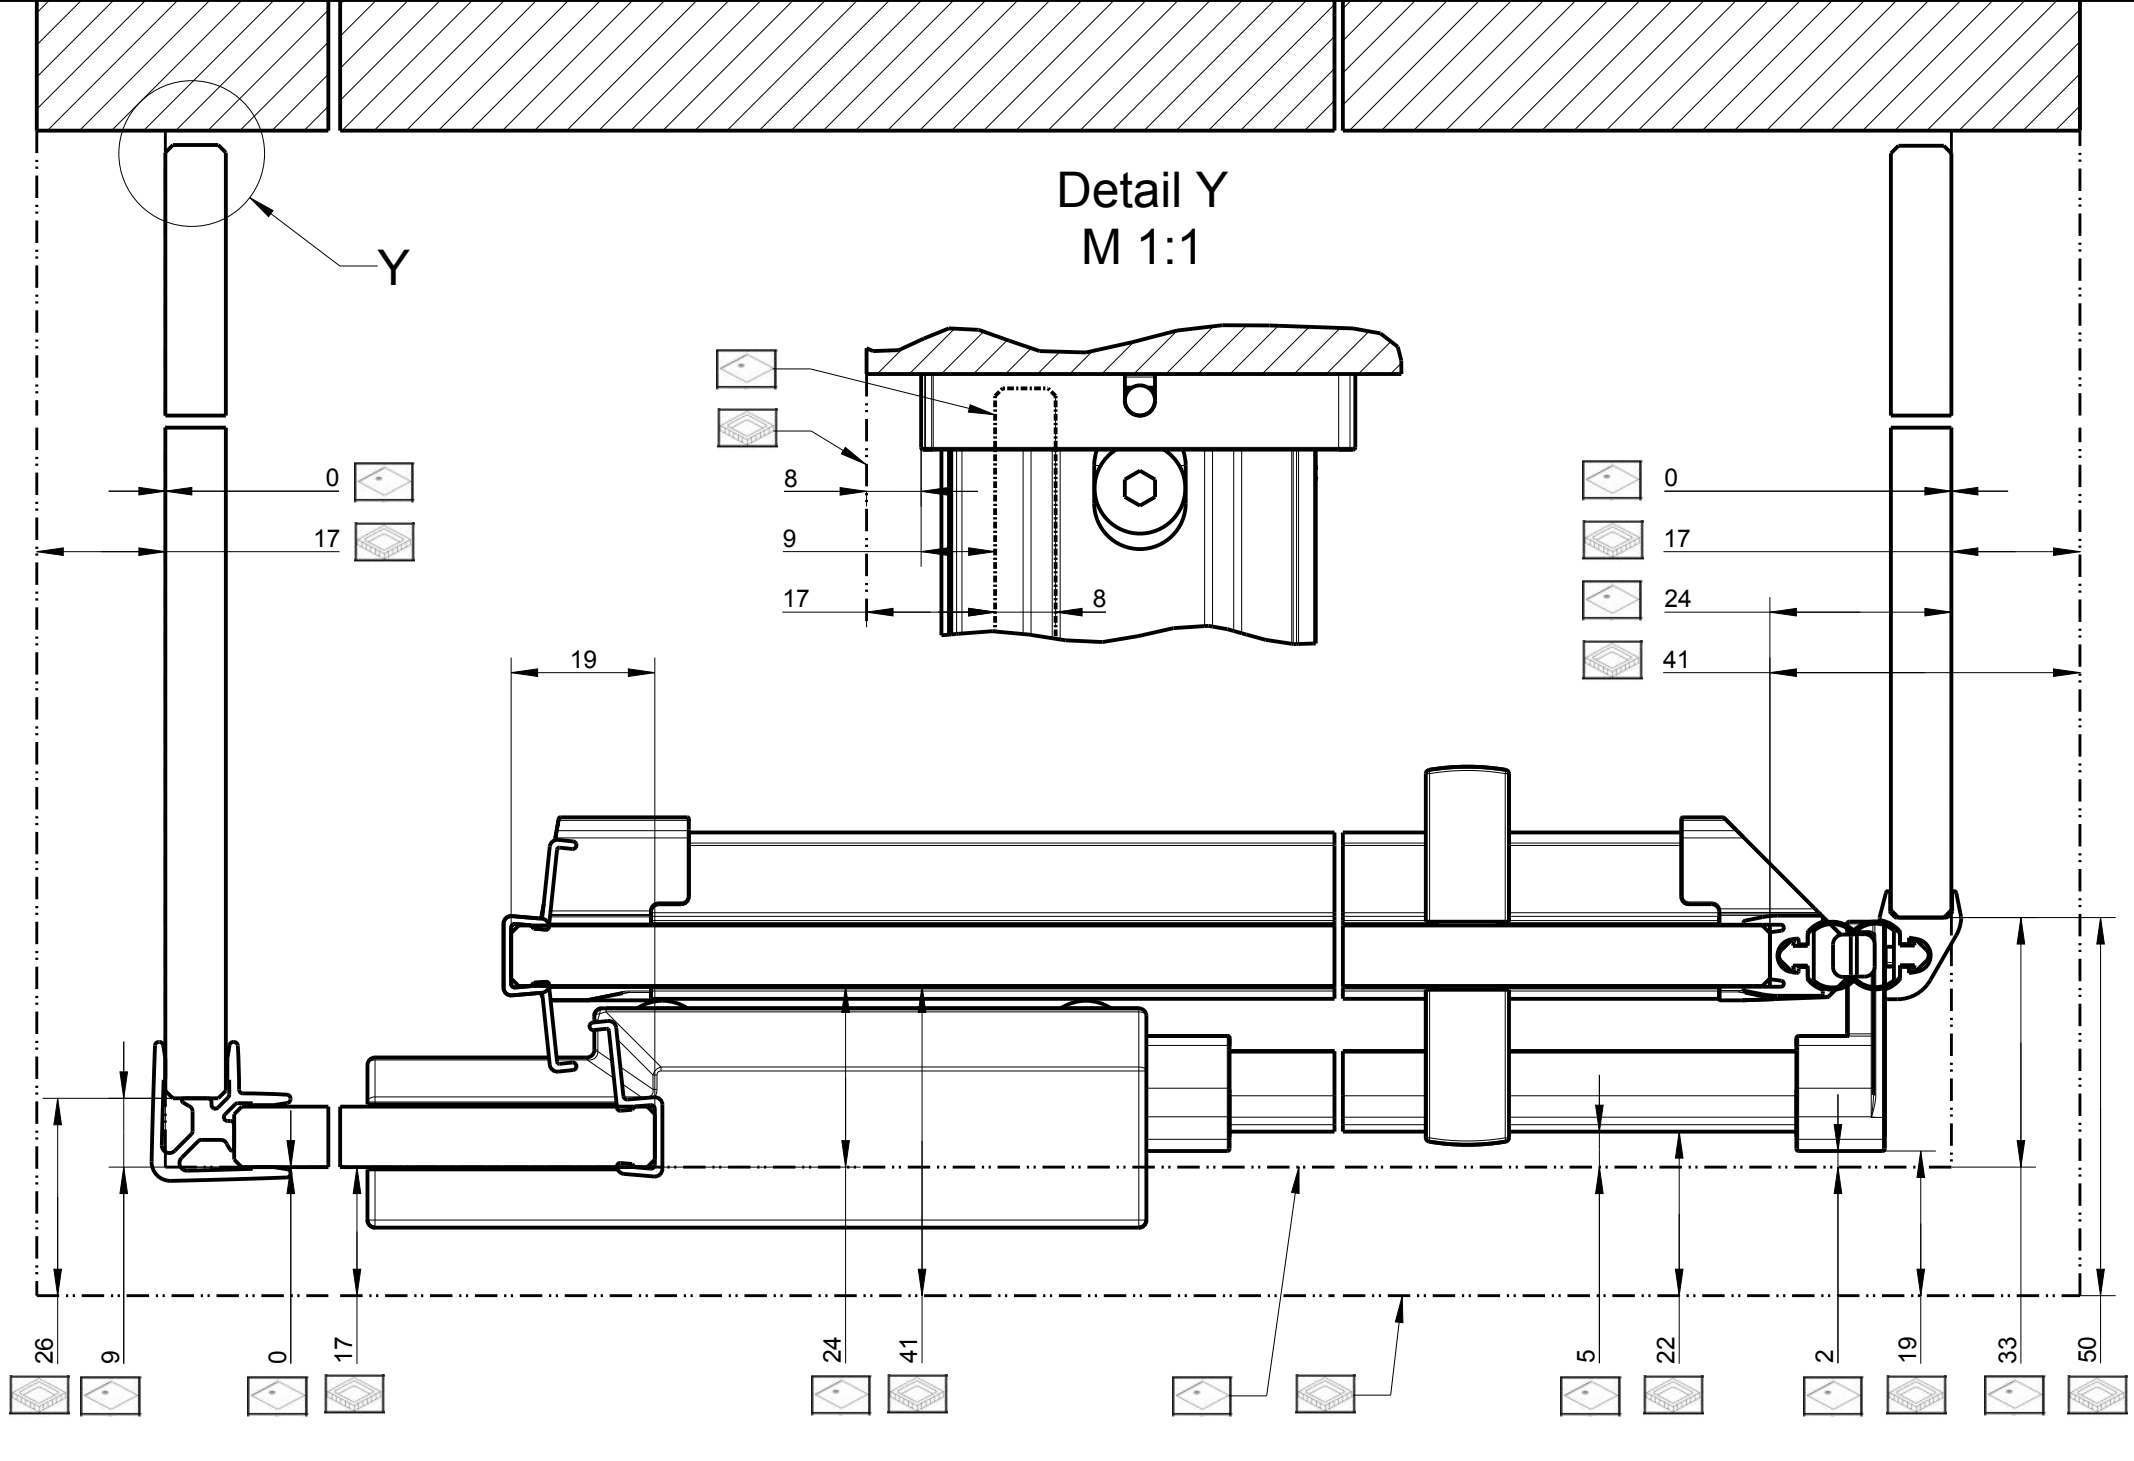

S606P EDS2+TD

	Name / Nom	Datum / Date
Erstellt / Vu	R.Bonorva	26.08.2019
Geprüft / Approuvé	F.Doser	26.08.2019

A 1:1

	Auf Wanne / Sur bac
	Bodeneben / A fleur de sol

# Detail Y M 1:1

S606P DS2+TD+TD

Name / Nom	R.Bonorva	Datum / Date	26.08.2019
Erstellt / Vu	R.Bonorva	Geprüft / Approuvé	F.Doser
			26.08.2019

A 1:1

	Auf Wanne / Sur bac
	Bodeneben / A fleur de sol

Detail Z  
M 1:1