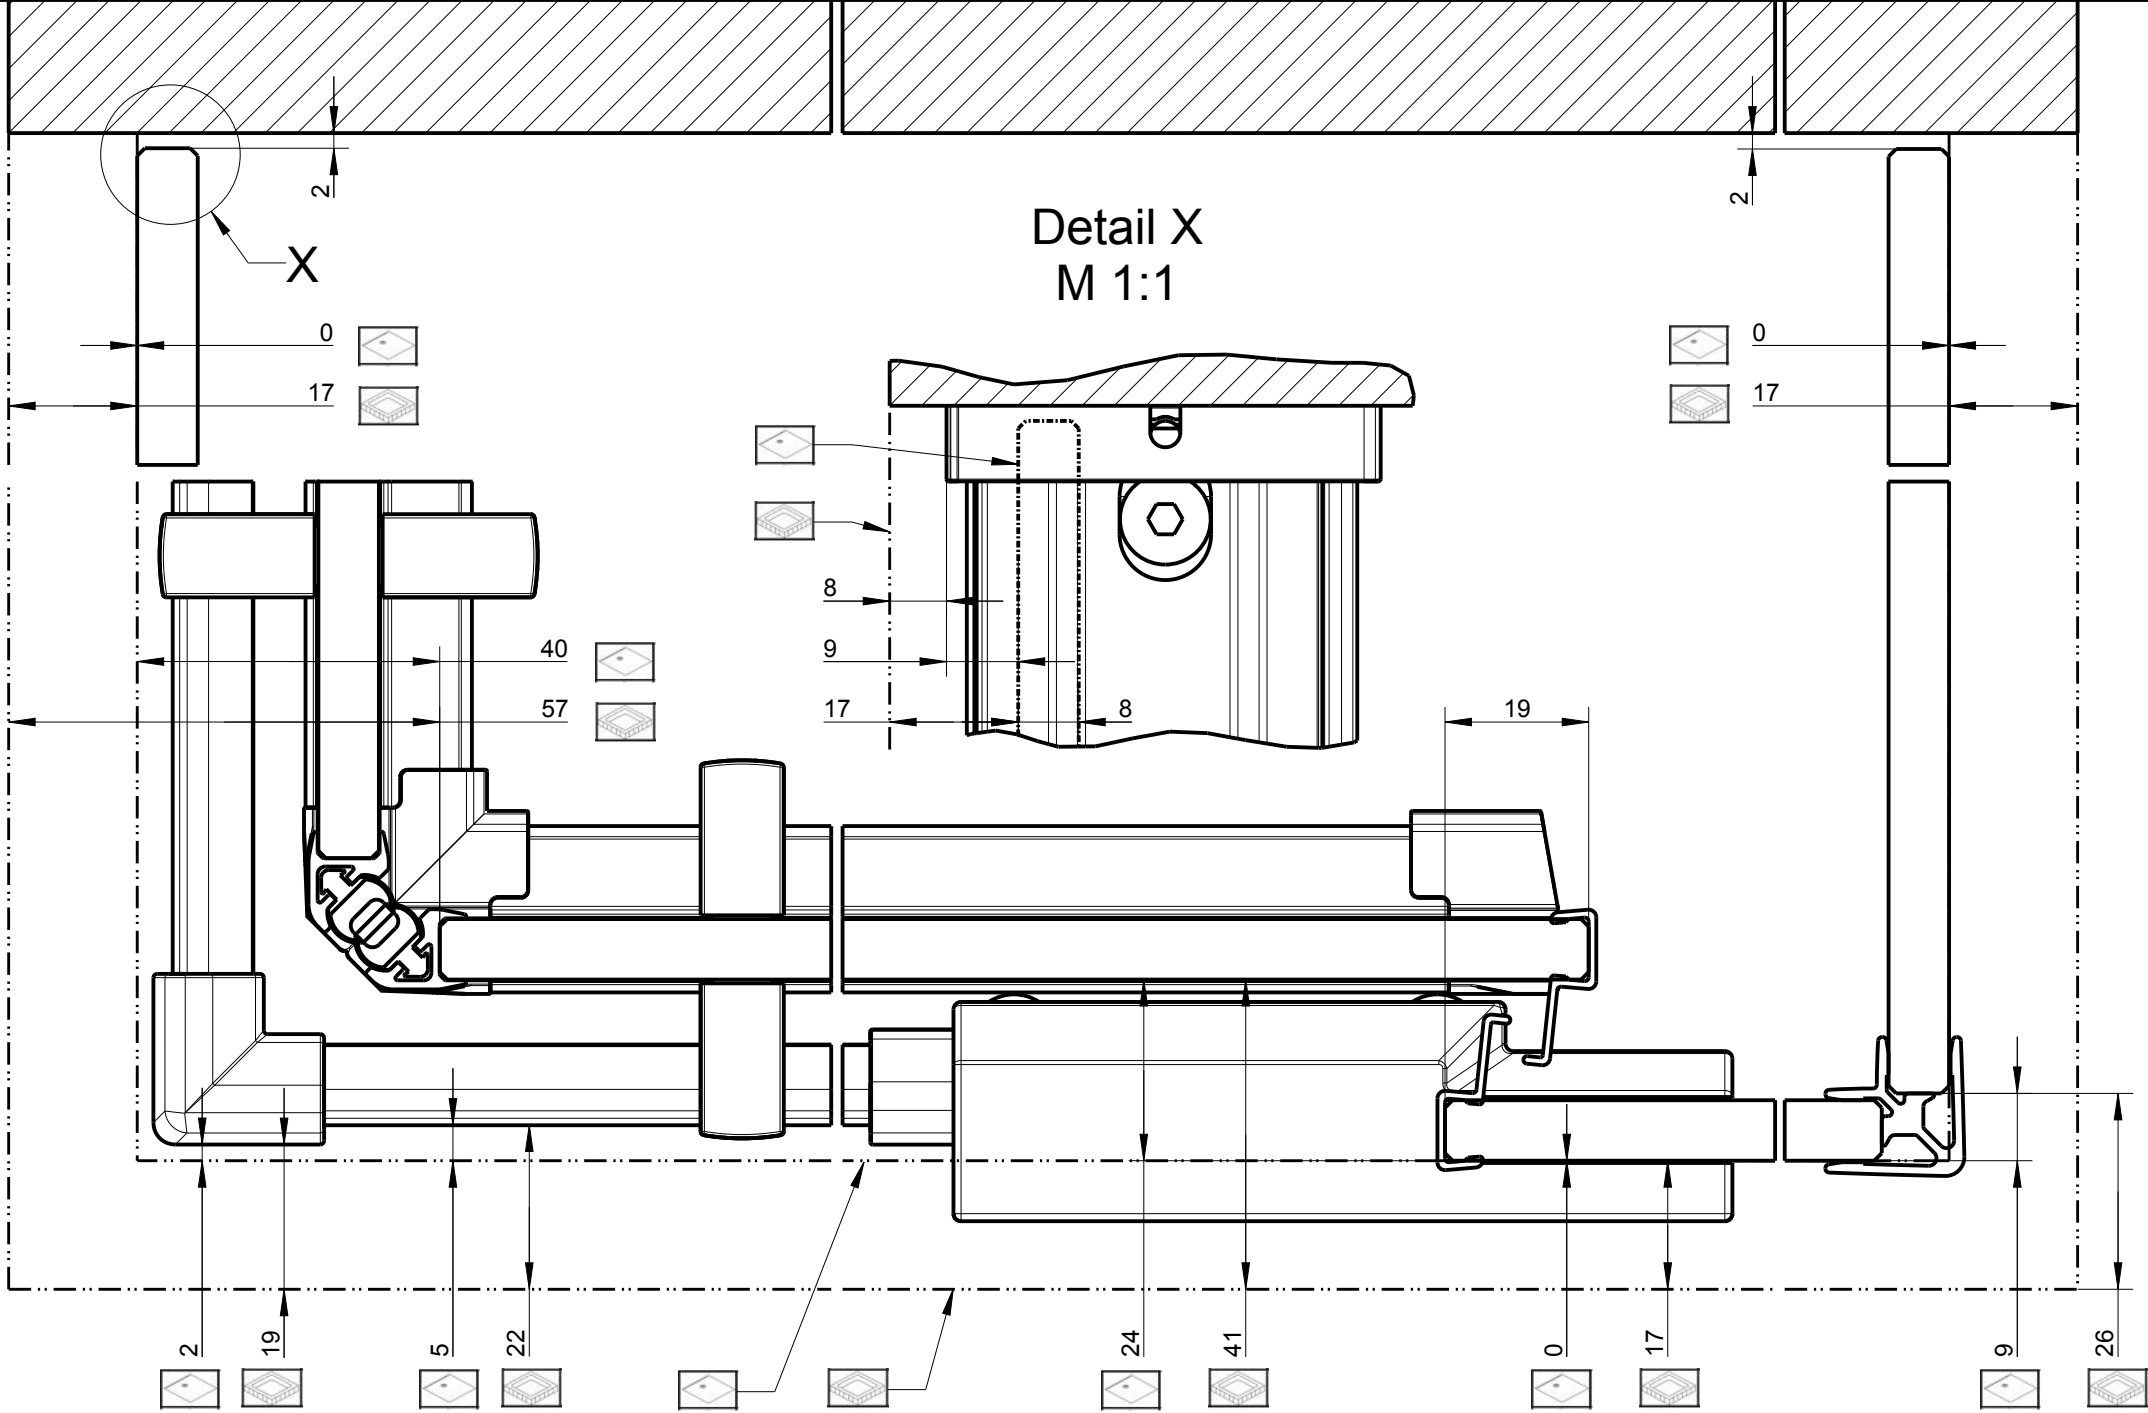

# S606P Draufsichten / Vues de dessus

Modell / Modèle	3D Ansicht / Vue 3D	Seite / Page	Modell / Modèle	3D Ansicht / Vue 3D	Seite / Page
EDS2+TD		21			26
DS2+ TD+TD		22			27
DS4+ TD+TD		23			28
		24			29
		25			30

S606P EDS2+TD

	Name / Nom	Datum / Date
Erstellt / Vu	R.Bonorva	26.08.2019
Geprüft / Approuvé	F.Doser	26.08.2019

A 1:1

	Auf Wanne / Sur bac
	Bodeneben / A fleur de sol

# Detail Y M 1:1

S606P DS2+TD+TD

Name / Nom	R.Bonorva	Datum / Date	26.08.2019
Erstellt / Vu	R.Bonorva	Geprüft / Approuvé	F.Doser
			26.08.2019

A 1:1

	Auf Wanne / Sur bac
	Bodeneben / A fleur de sol

Detail Z  
M 1:1