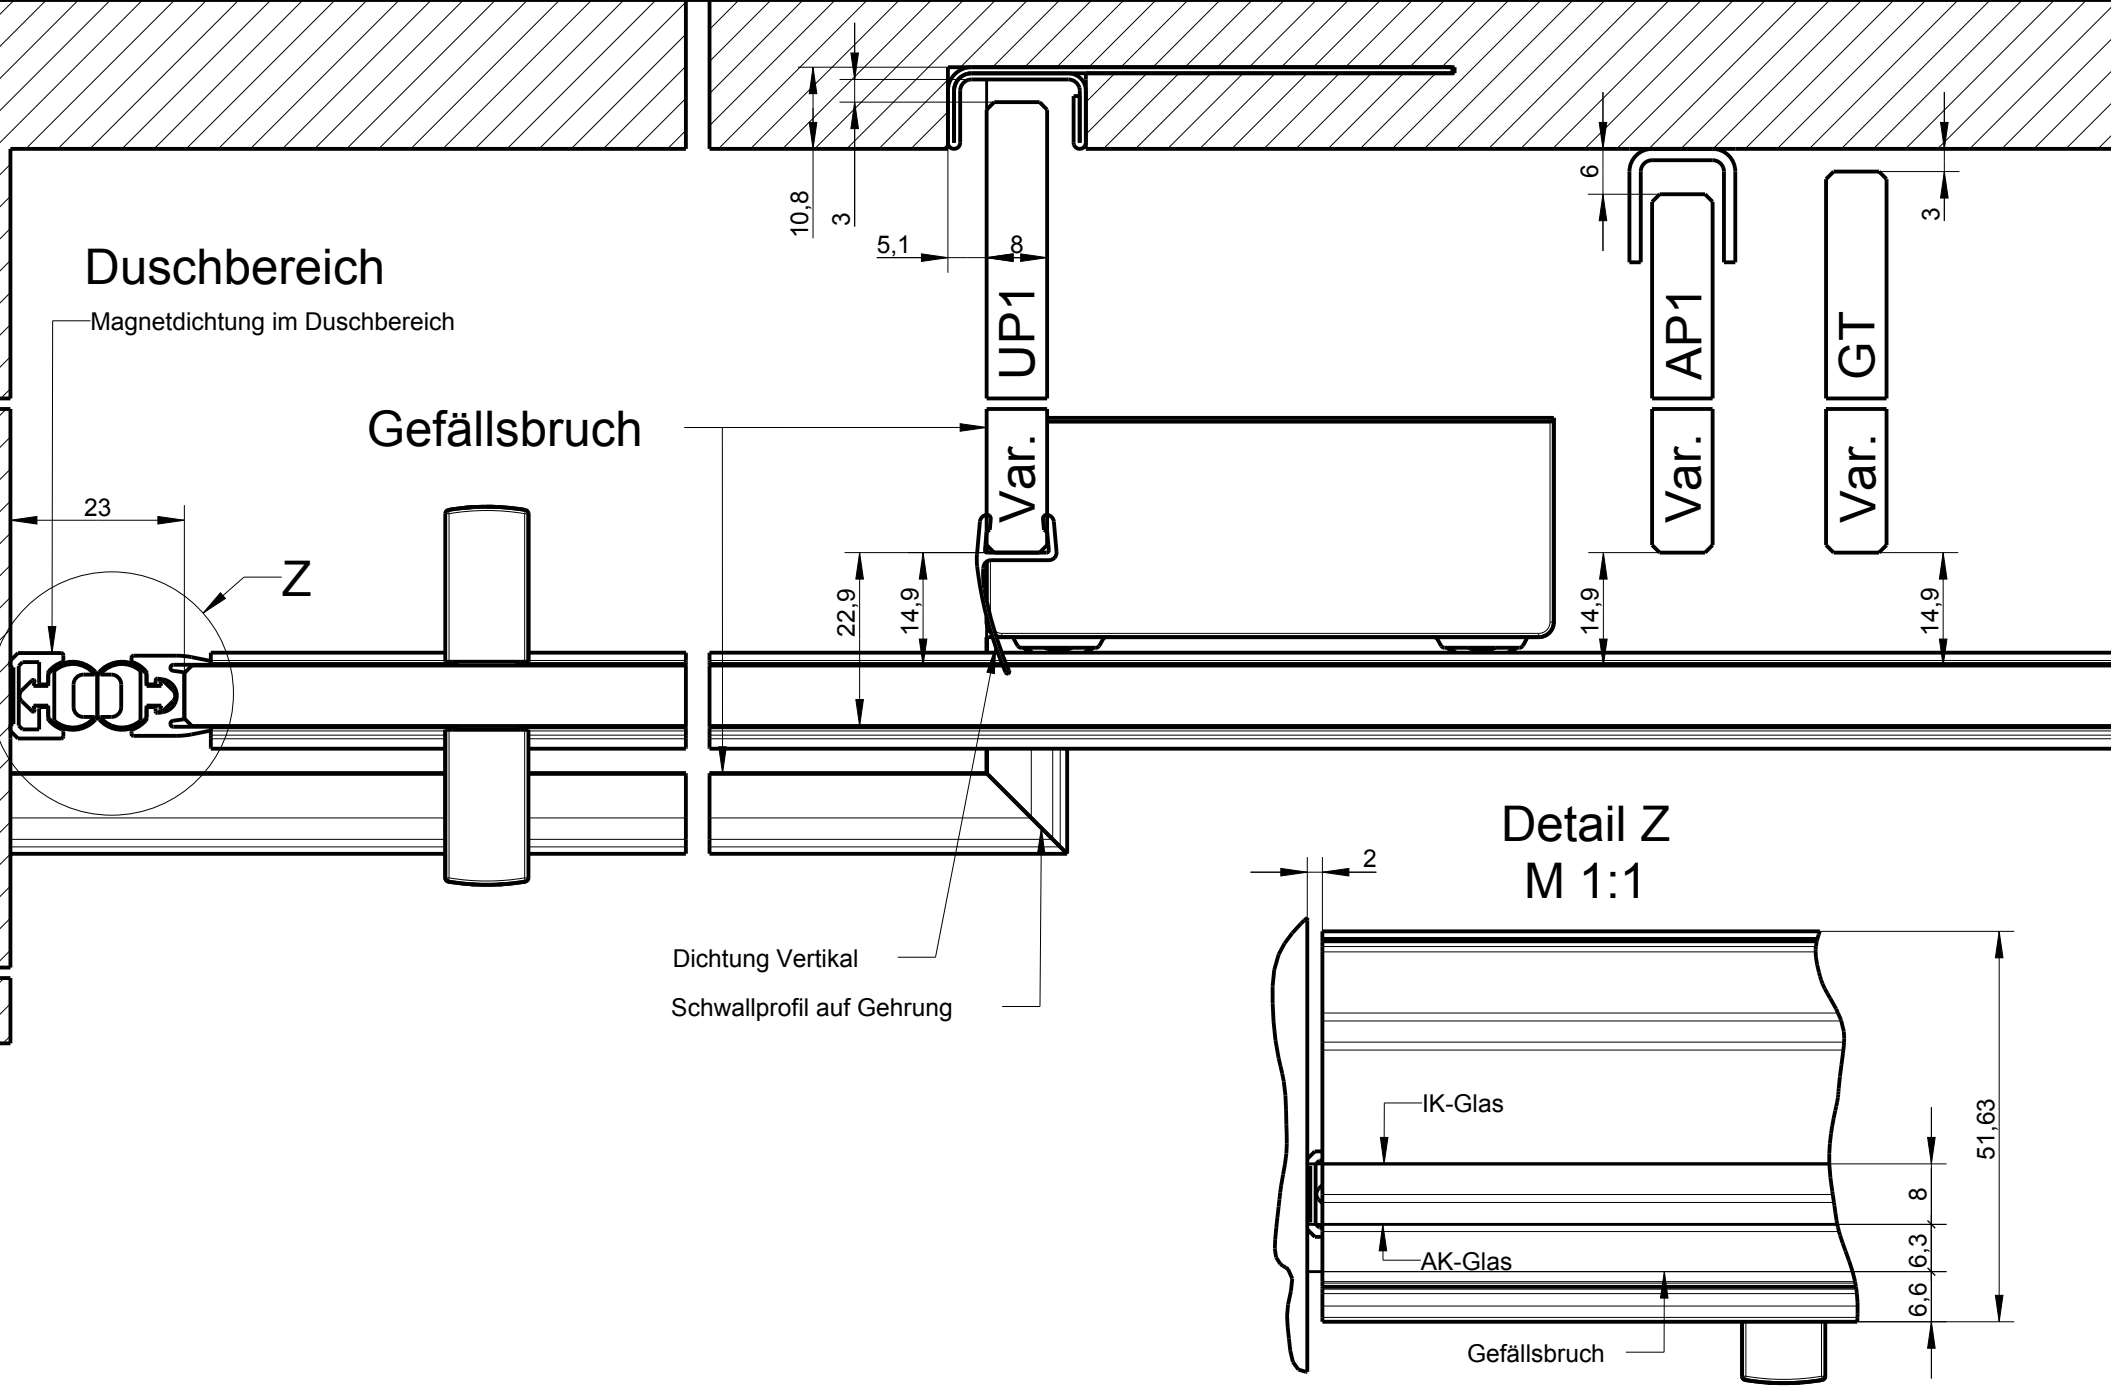

Duschbereich

Magnetdichtung im Duschbereich

Gefällsbruch

Detail X M 1:1

S606P DS1R AP1

	Name / Nom	Datum / Date
Erstellt / Vu	R. Bonorva	05.06.2019
Geprüft / Approuvé	F. Doser	05.06.2019

A 1:1

Auf Wanne / Sur bac

Bodeneben / A fleur de sol

S606P DS1R UP1

	Name / Nom	Datum / Date
Erstellt / Vu	R. Bonorva	05.06.2019
Geprüft / Approuvé	F. Doser	05.06.2019

A 1:1

Auf Wanne / Sur bac

Bodeneben / A fleur de sol

Koralle

S606P DS1R Glas