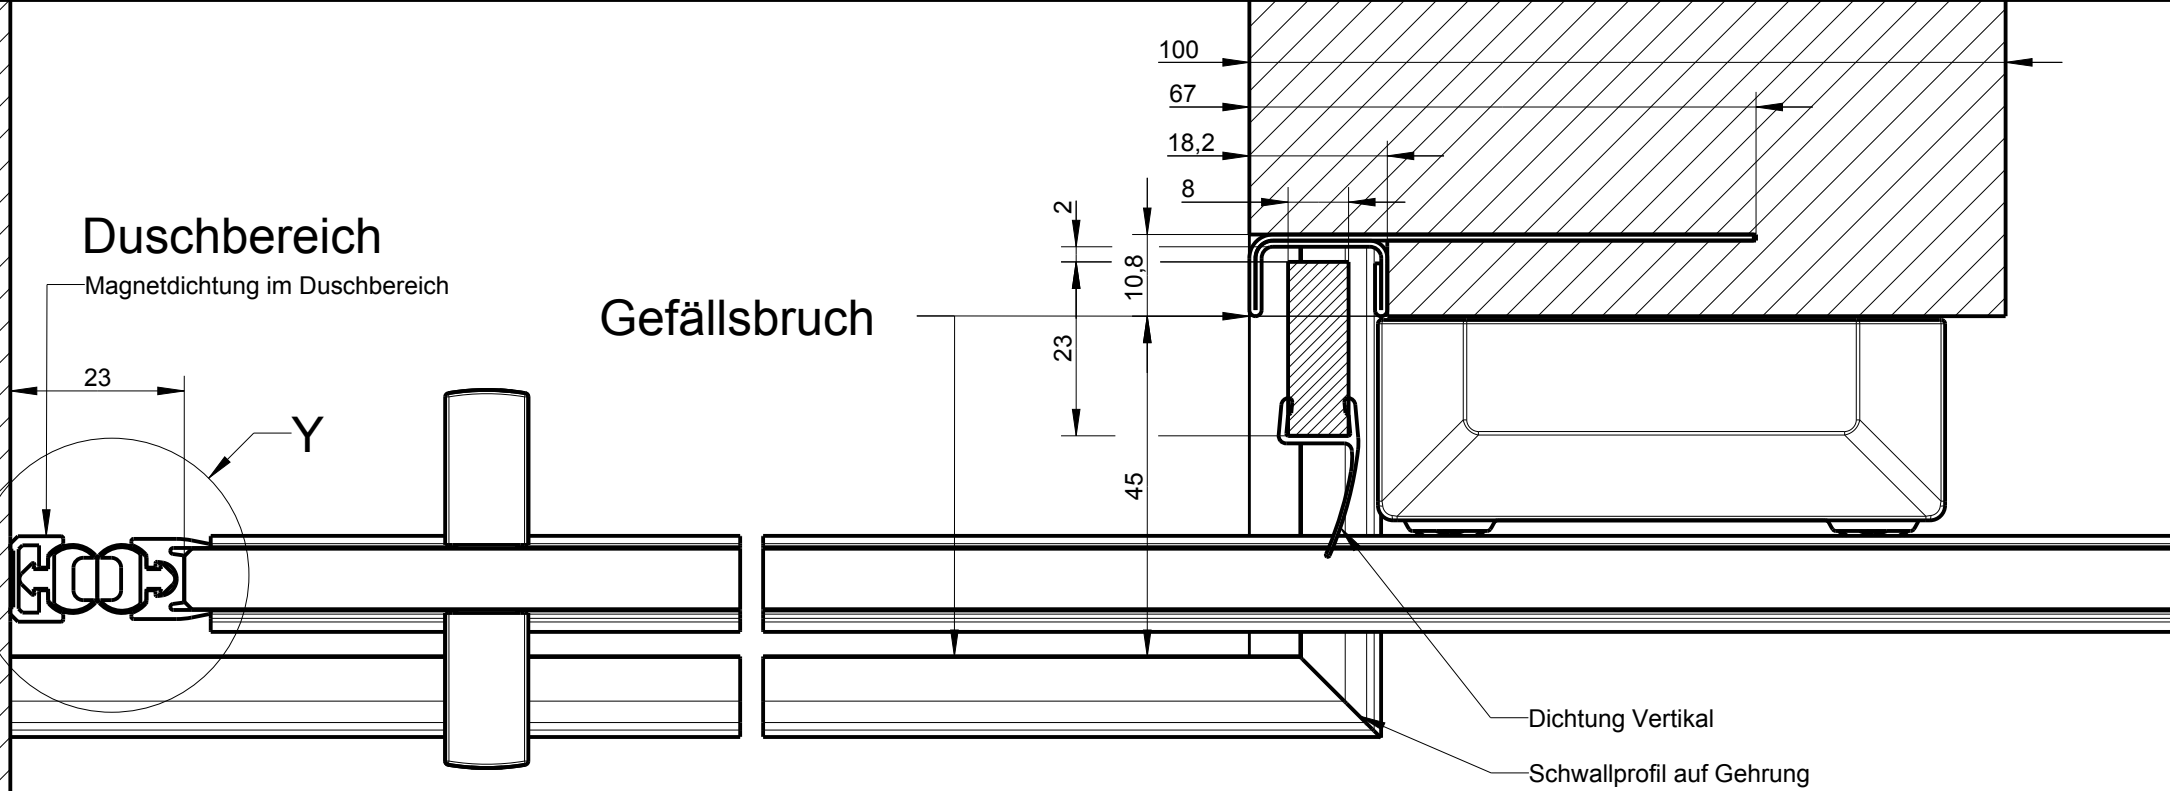

S606P DS1R UP1

	Name / Nom	Datum / Date
Erstellt / Vu	R. Bonorva	05.06.2019
Geprüft / Approuvé	F. Doser	05.06.2019

A 1:1

Auf Wanne / Sur bac

Bodeneben / A fleur de sol

Koralle