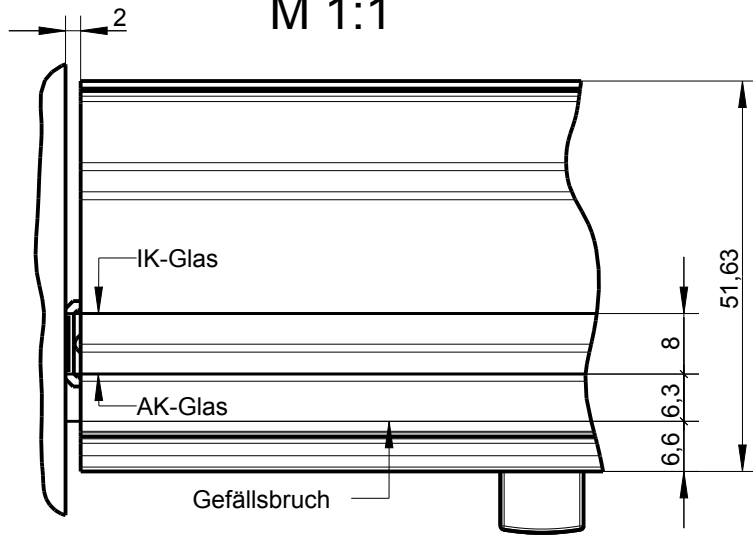

S606P Draufsichten / Vues de dessus

Modell / Modèle	3D Ansicht / Vue 3D	Seite / Page	Modell / Modèle	3D Ansicht / Vue 3D	Seite / Page
DS1R AP1		11			16
DS1R UP1		12			17
DS1R Glas		13			18
		14			19
		15			20

Duschbereich

Magnetdichtung im Duschbereich

Gefällsbruch

Detail X M 1:1

S606P DS1R AP1

	Name / Nom	Datum / Date
Erstellt / Vu	R. Bonorva	05.06.2019
Geprüft / Approuvé	F. Doser	05.06.2019

A 1:1

Auf Wanne / Sur bac