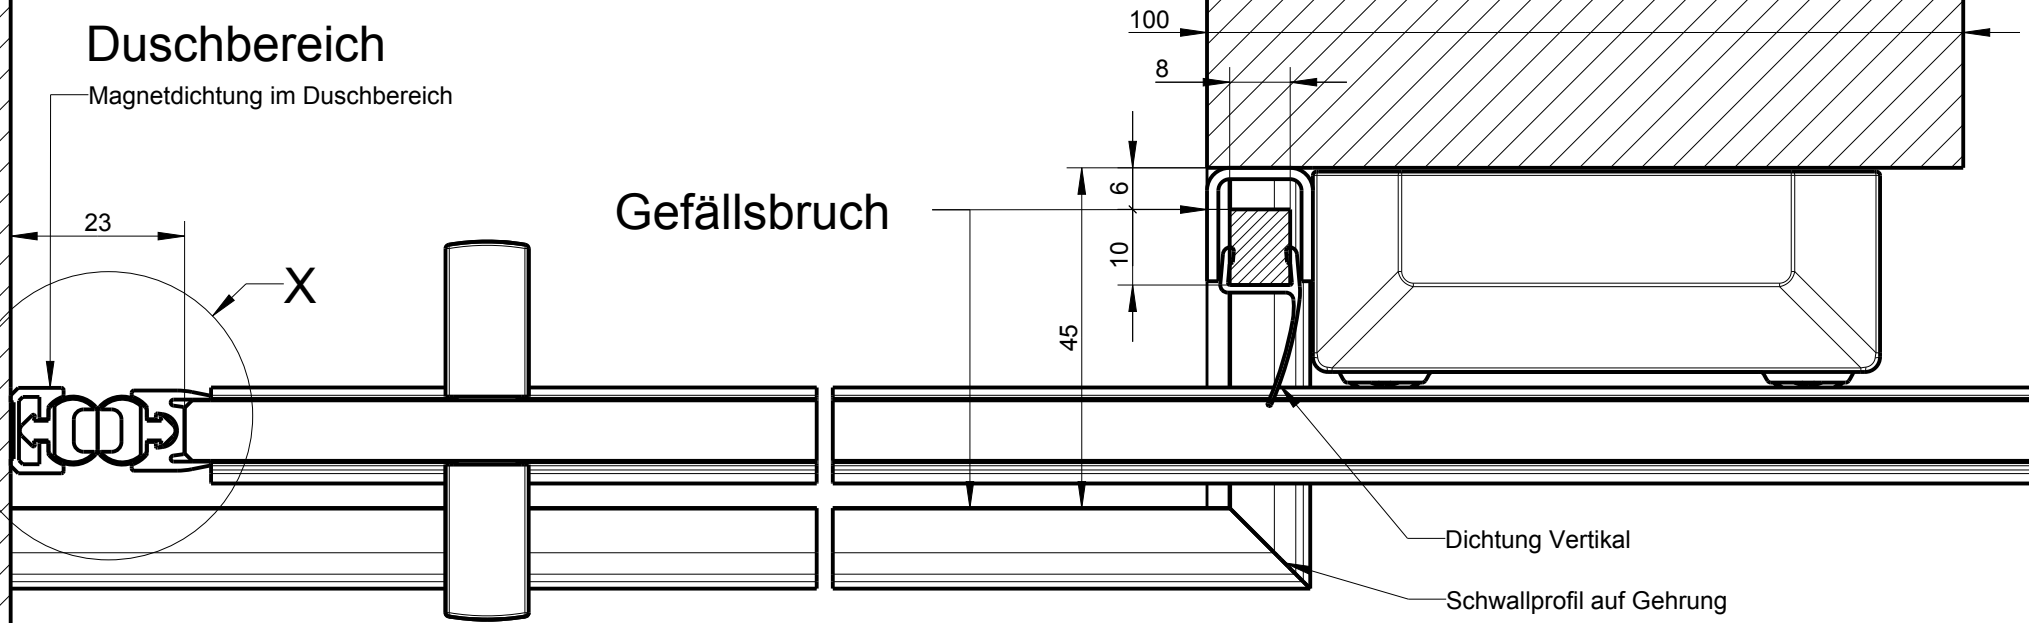

S606P Draufsichten / Vues de dessus

Modell / Modèle	3D Ansicht / Vue 3D	Seite / Page	Modell / Modèle	3D Ansicht / Vue 3D	Seite / Page
DS1R AP1		11			16
DS1R UP1		12			17
DS1R Glas		13			18
		14			19
		15			20

Duschbereich

Magnetdichtung im Duschbereich

Gefällsbruch

Detail X M 1:1

S606P DS1R AP1

	Name / Nom	Datum / Date
Erstellt / Vu	R. Bonorva	05.06.2019
Geprüft / Approuvé	F. Doser	05.06.2019

A 1:1

Auf Wanne / Sur bac