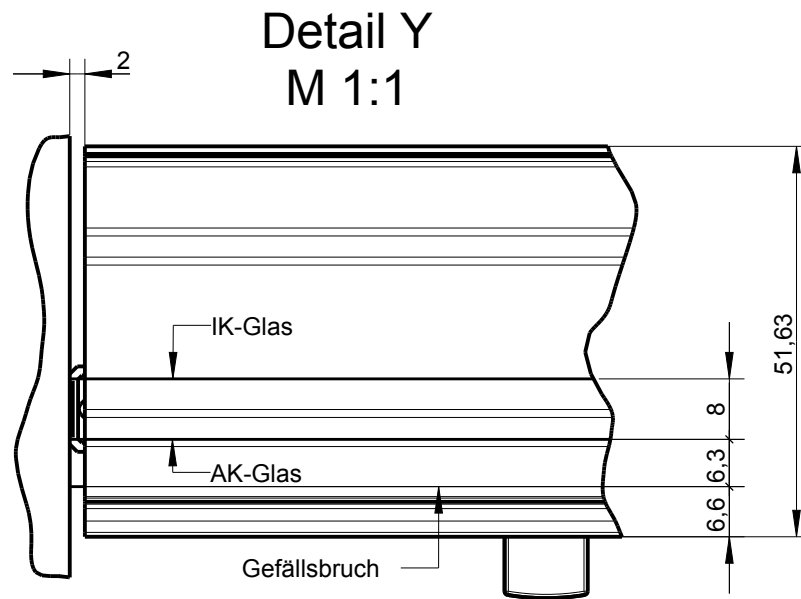

S606P DS1R UP1

	Name / Nom	Datum / Date
Erstellt / Vu	R. Bonorva	05.06.2019
Geprüft / Approuvé	F. Doser	05.06.2019

A 1:1

Auf Wanne / Sur bac

Bodeneben / A fleur de sol

Koralle