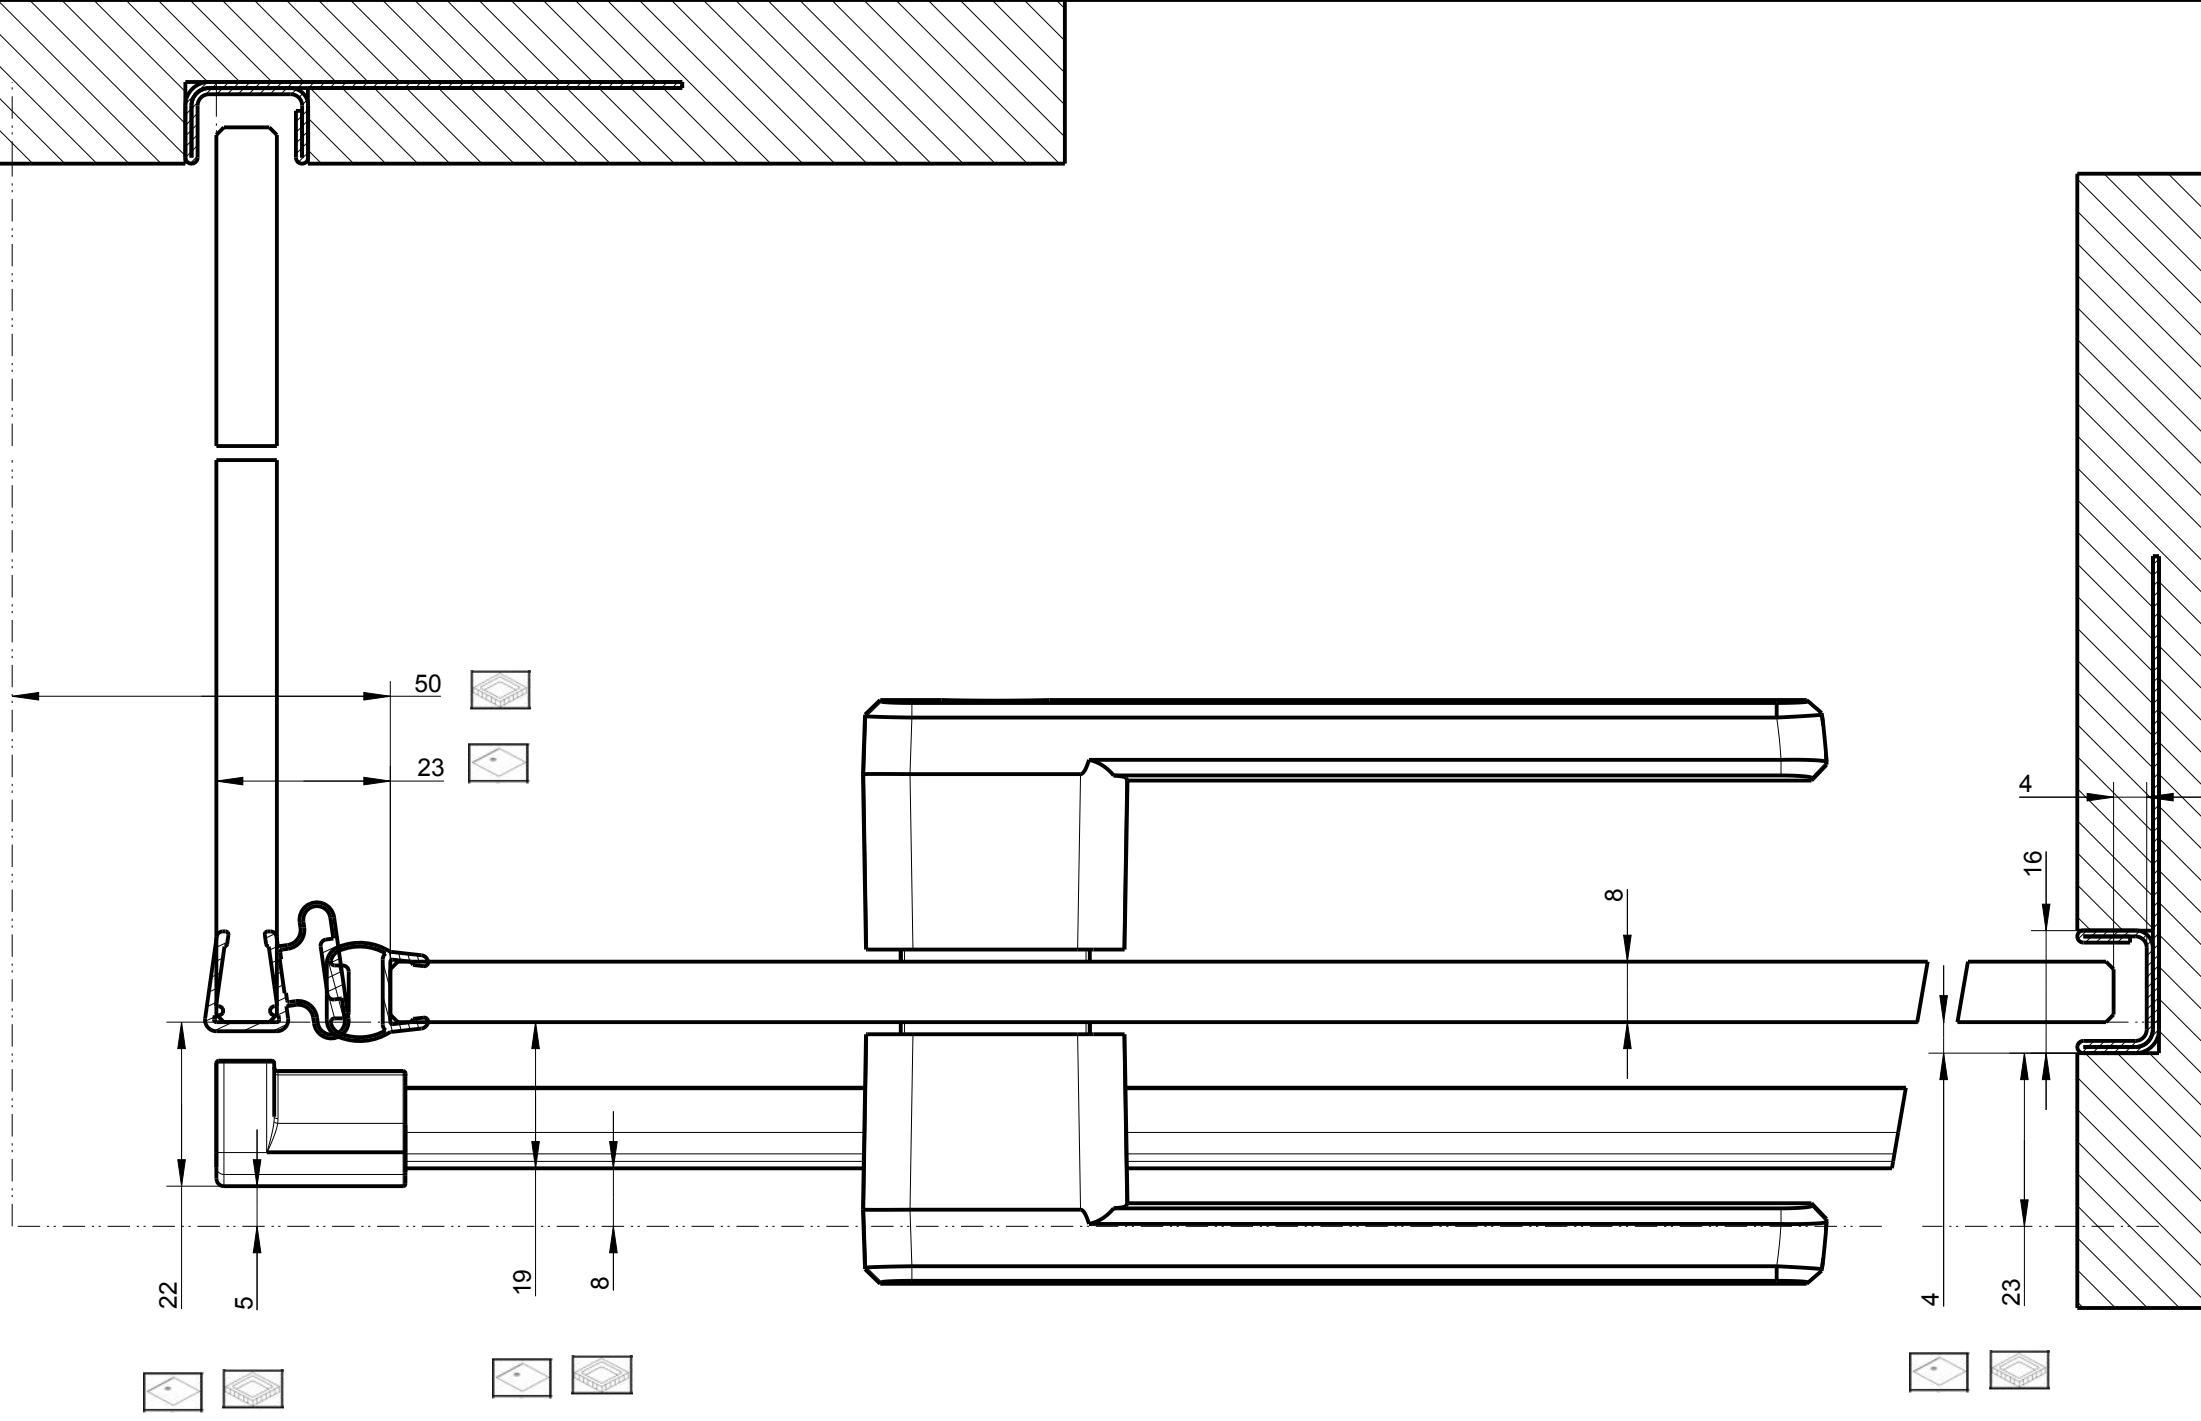

S808pt + td mit up1

Erstellt / Vu	Name / Nom	Datum / Date
Geprüft / Approuvé	M. Meier	10.06.2014
	D. Zwicky	10.06.2014

A 1:1

	Auf Wanne / Sur bac
	Bodeneben / A fleur de sol

S808pt + td mit up1

Erstellt / Vu	Name / Nom	Datum / Date
Geprüft / Approuvé	D. Zwicky	10.06.2014
	M. Meier	10.06.2014

A 1:1

 Auf Wanne / Sur bac  
 Bodeneben / A fleur de sol