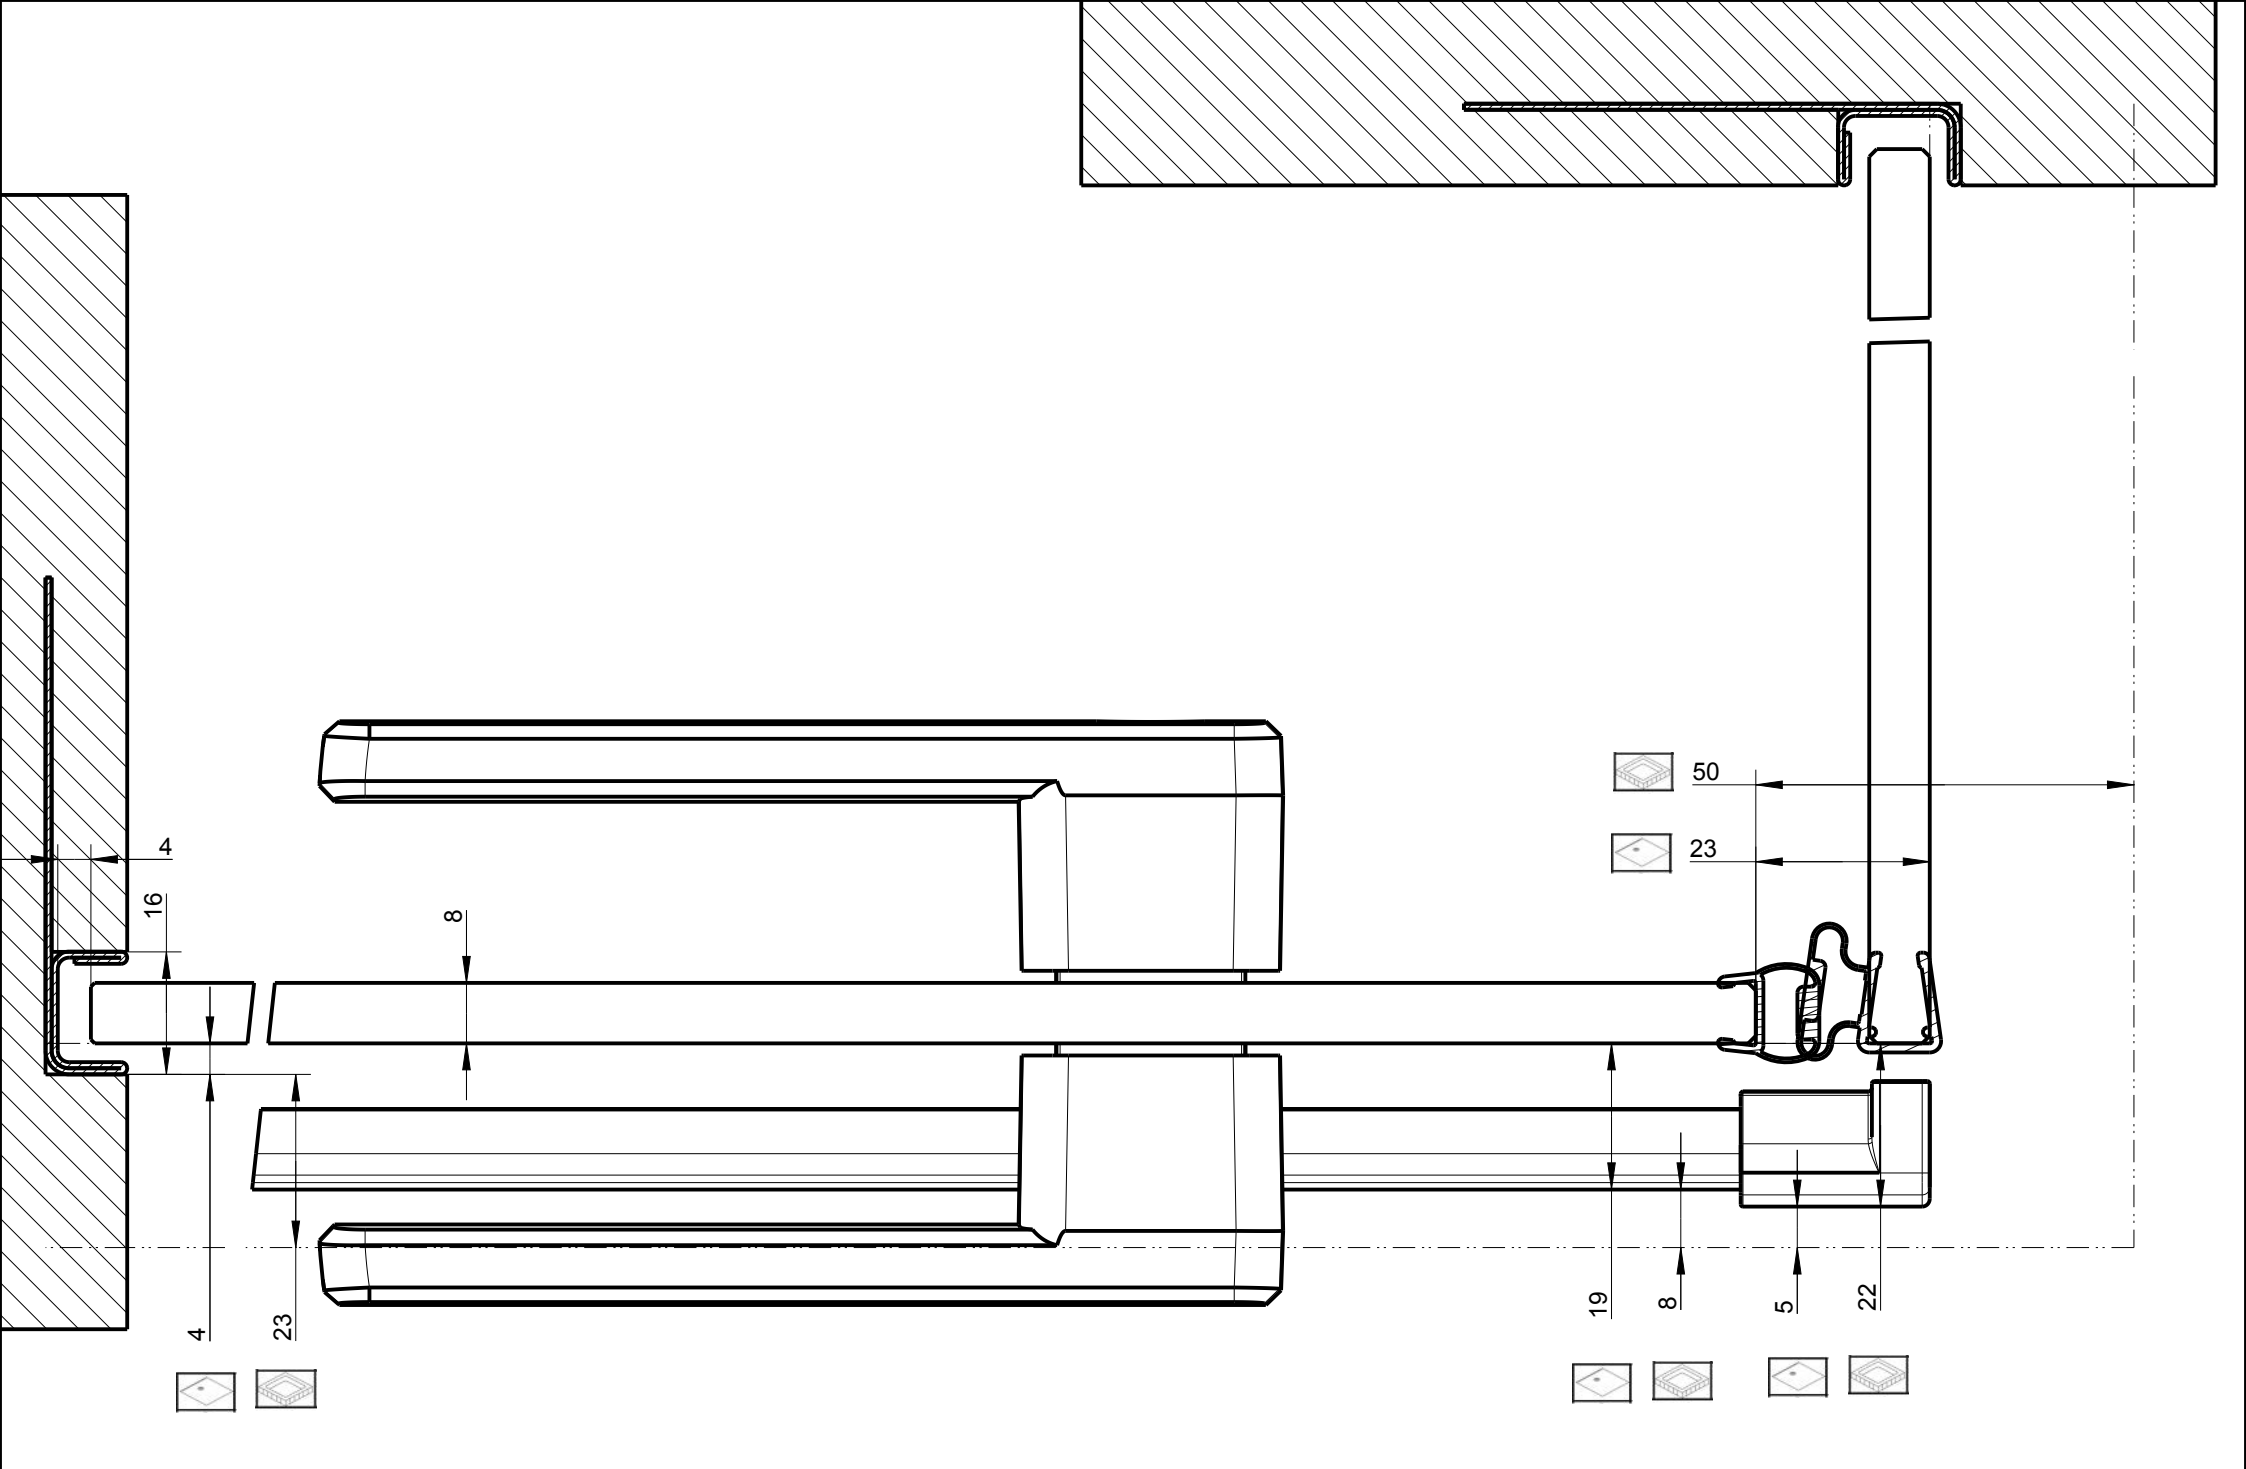

# S808up Draufsichten / Vues de dessus

Modell / Modèle	3D Ansicht / Vue 3D	Seite / Page	Modell / Modèle	3D Ansicht / Vue 3D	Seite / Page
S808pt up1 + td up1		1			6
S808pt up1 + td up1		2			7
		3			8
		4			9
		5			10

S808pt + td mit up1

Erstellt / Vu	Name / Nom	Datum / Date
Geprüft / Approuvé	M. Meier	10.06.2014
	D. Zwicky	10.06.2014

A 1:1

	Auf Wanne / Sur bac
	Bodeneben / A fleur de sol

S808pt + td mit up1

Erstellt / Vu	Name / Nom	Datum / Date
Geprüft / Approuvé	D. Zwicky	10.06.2014
	M. Meier	10.06.2014

A 1:1

 Auf Wanne / Sur bac  
 Bodeneben / A fleur de sol