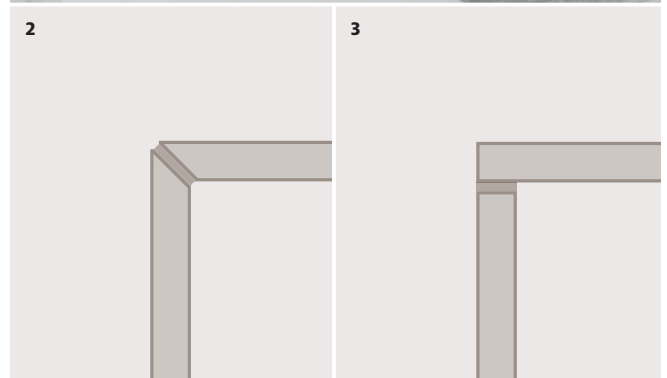

X88 FREE GTFS

Transparenz über Eck

X88FREE GTFS

Freistehende Seitenwand mit 90° Fixteil

Die X88 FREE GTFS ist eine freistehende Seitenwand mit 90° Fixteil für absolut transparente Duschlösungen, die auch über Eck ohne mechanische Befestigung auskommen: Ein weiteres System von Koralle, bei welchem kein Profil, kein Winkel, keine Quertraverse die Architektur stört.

Nutzen

Das 90° Fixteil ist ein kleines Detail mit grosser Wirkung. Das «Element über Eck» stellt sich beim Duschen als wirksamer Spritzschutz heraus und erhöht damit den Kundennutzen. Zudem verleiht es der Seitenwand zusätzliche Stabilität und ruhigen Stand.

GT Hochleistungs-Klebesystem

Die X88 FREE GTFS wird an Wand und Boden ohne mechanische Befestigung geklebt und auch beim 90° Fixteil kommt die Klebertechnik für die Verbindung von Glas auf Glas (45° auf Gehrung) sowie am Boden zum Zug – das ist komplett neu. GT steht für GlueTec, ein Hochleistungs-Klebesystem, welches Sicherheit gewährleistet und 100% Ästhetik garantiert. Freistehende Seitenwände mit Fixteil bedeuten noch mehr Spielraum und Freiheit bei der Planung aussergewöhnlicher Duschräume. Sie sparen Zeit bei Planung und Montage und punkten beim Endkunden mit nahtloser Optik und hoher Reinigungsfreundlichkeit.

- 1 Freistehende Seitenwand mit 90° Fixteil an Wand und Boden sowie Glas auf Glas mit 45° Gehrung über Eck geklebt.
- 2 X88 FREE GTFS Standard in Gehrung geklebt.
- 3 X88 FREE GTFS Option stumpf.

X88 FREE GTFS