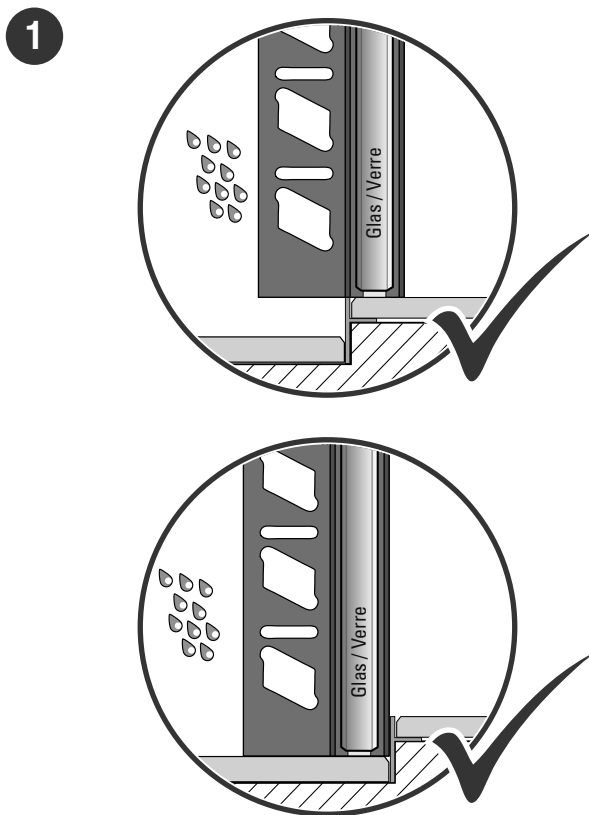

Montage Wandschiene
Montage profilé de mur

1 – 8

Montage Glas
Montage du verre

9 – 17

Montage Wandschiene **1** – **8**

Montage profilé de mur

8

Falls wir keine andere Information erhalten werden wir für die Glas-Montage transparenten Silikon verwenden. Sie haben die Möglichkeit aus folgenden Farben zu wählen:

- hellgrau NCS S 2002-Y
- dunkelgrau NCS S 4000-N
- anthrazit NCS S 7500-N

Weitere Farben können bauseitig zur Verfügung gestellt werden.

Si nous n'avons pas autres informations nous utiliserons pour l'installation du verre de la silicone transparente. Vous avez la possibilité de choisir des couleurs suivants:

- gris claire NCS S 2002-Y
- gris foncé NCS S 4000-N
- anthracite NCS S 7500-N

Autres couleurs peuvent être mis à disposition.

Montage Glas Montage du verre

9 – 17

 M4 x 12 3,5 x 9,5

al.x77up1 V4