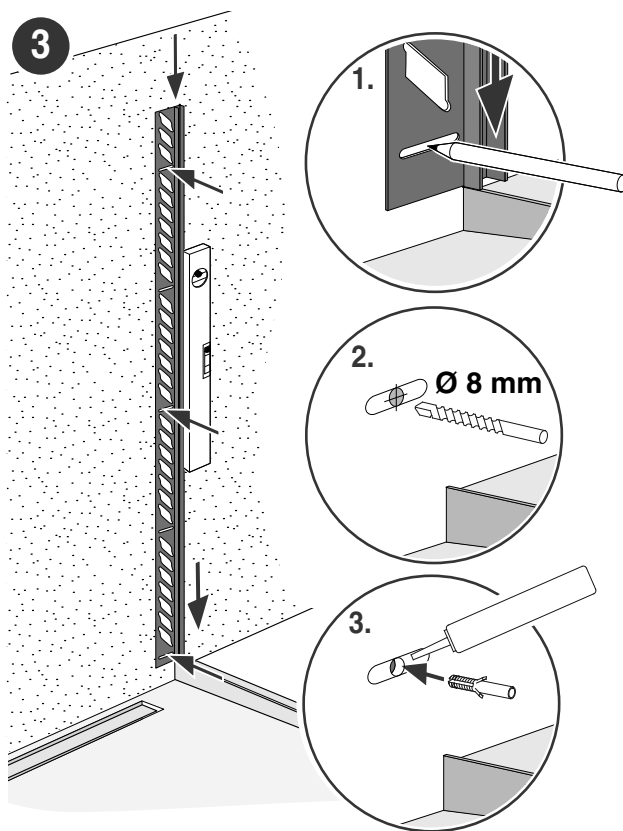

Montage Wandschiene
Montage profilé de mur

1 – 8

Montage Glas
Montage du verre

9 – 17

Montage Wandschiene **1** – **8**

Montage profilé de mur

8

Falls wir keine andere Information erhalten werden wir für die Glas-Montage transparenten Silikon verwenden. Sie haben die Möglichkeit aus folgenden Farben zu wählen:

- gris claire NCS S 2002-Y
- gris foncé NCS S 4000-N
- anthracite NCS S 7500-N

Autres couleurs peuvent être mis à disposition.

Montage Glas Montage du verre

9 – 17

 M4 x 12 3,5 x 9,5

al.x77up1 V4