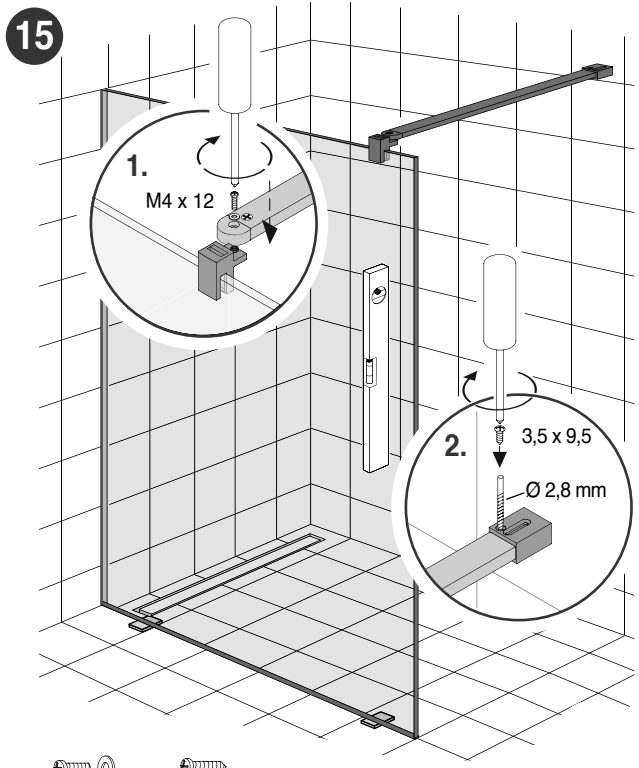

Montage Wandschiene
Montage profilé de mur

1 – 8

Montage Glas
Montage du verre

9 – 17

Montage Wandschiene **1** – **8**

Montage profilé de mur

8

Falls wir keine andere Information erhalten werden wir für die Glas-Montage transparenten Silikon verwenden. Sie haben die Möglichkeit aus folgenden Farben zu wählen:

- gris claire NCS S 2002-Y
- gris foncé NCS S 4000-N
- anthracite NCS S 7500-N

Autres couleurs peuvent être mis à disposition.

Montage Glas Montage du verre

9 – 17

 M4 x 12 3,5 x 9,5

al.x77up1 V4