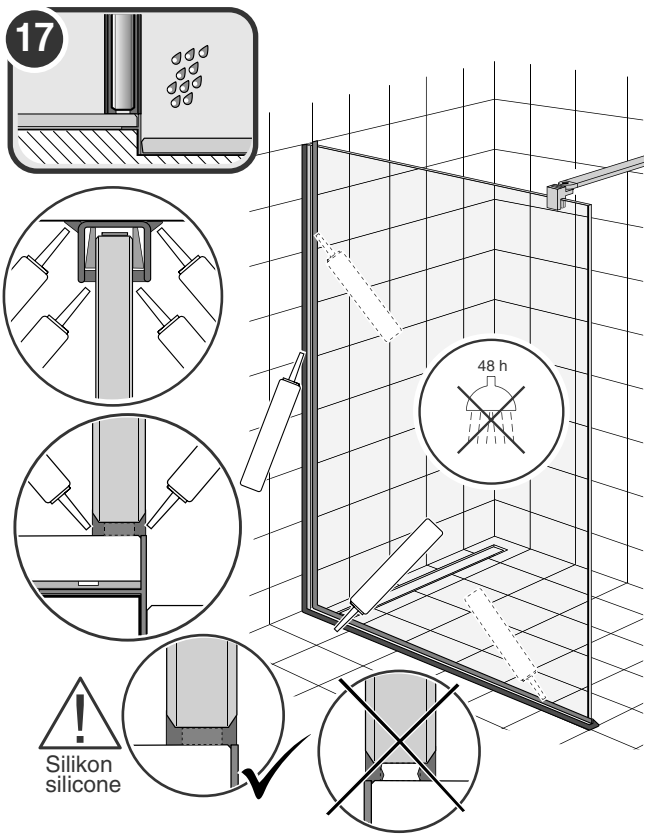

Montage Wandschiene
Montage profilé de mur

1 – 8

Montage Glas
Montage du verre

9 – 17

Montage Wandschiene **1** – **8**

Montage profilé de mur

8

Falls wir keine andere Information erhalten werden wir für die Glas-Montage transparenten Silikon verwenden. Sie haben die Möglichkeit aus folgenden Farben zu wählen:

- gris claire NCS S 2002-Y
- gris foncé NCS S 4000-N
- anthracite NCS S 7500-N

Autres couleurs peuvent être mis à disposition.

Montage Glas Montage du verre

9 – 17

 M4 x 12 3,5 x 9,5

al.x77up1 V4