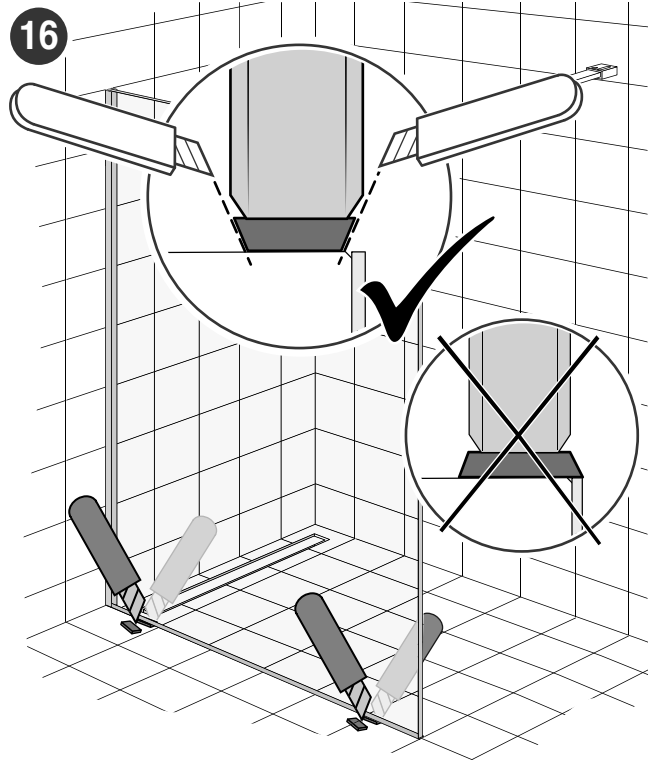

Montage Wandschiene
Montage profilé de mur

1 – 8

Montage Glas
Montage du verre

9 – 17

Montage Wandschiene **1** – **8**

Montage profilé de mur

8

Falls wir keine andere Information erhalten werden wir für die Glas-Montage transparenten Silikon verwenden. Sie haben die Möglichkeit aus folgenden Farben zu wählen:

- gris claire NCS S 2002-Y
- gris foncé NCS S 4000-N
- anthracite NCS S 7500-N

Autres couleurs peuvent être mis à disposition.

Montage Glas Montage du verre

9 – 17

 M4 x 12 3,5 x 9,5

al.x77up1 V4