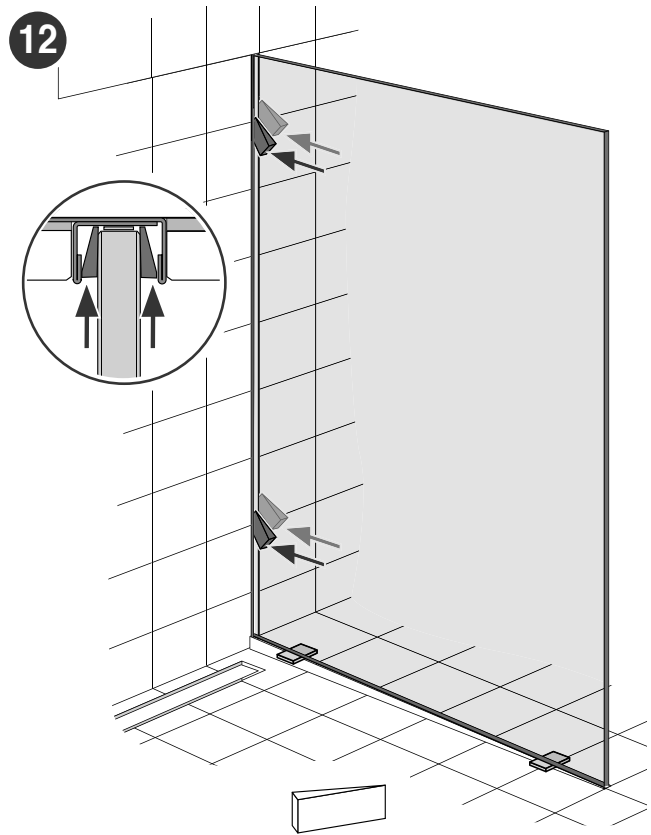

Montage Wandschiene
Montage profilé de mur

1 – 8

Montage Glas
Montage du verre

9 – 17

Montage Wandschiene **1** – **8**

Montage profilé de mur

8

Falls wir keine andere Information erhalten werden wir für die Glas-Montage transparenten Silikon verwenden. Sie haben die Möglichkeit aus folgenden Farben zu wählen:

- gris claire NCS S 2002-Y
- gris foncé NCS S 4000-N
- anthracite NCS S 7500-N

Autres couleurs peuvent être mis à disposition.

Montage Glas Montage du verre

9 – 17

 M4 x 12 3,5 x 9,5

al.x77up1 V4