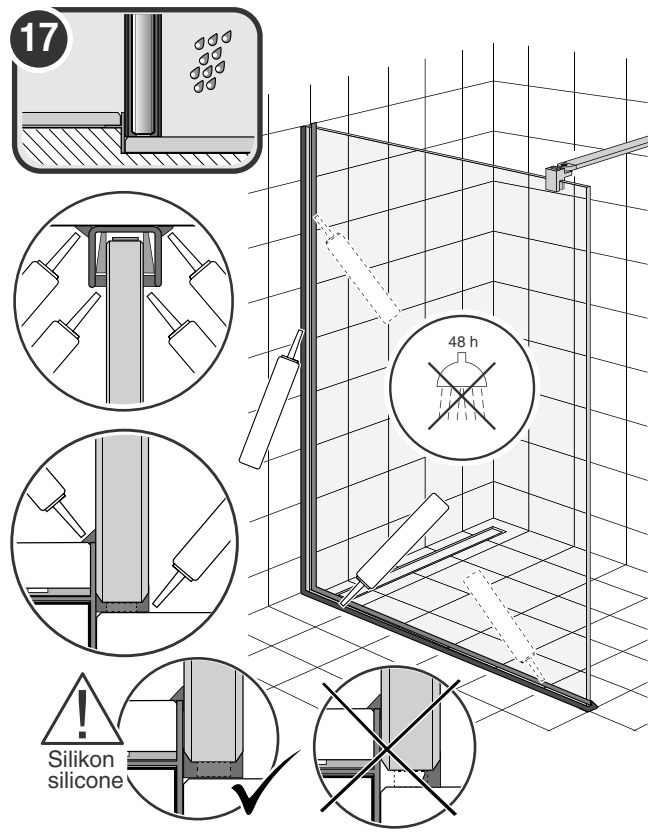

Montage Wandschiene
Montage profilé de mur

1 – 8

Montage Glas
Montage du verre

9 – 17

Montage Wandschiene **1** – **8**

Montage profilé de mur

8

Falls wir keine andere Information erhalten werden wir für die Glas-Montage transparenten Silikon verwenden. Sie haben die Möglichkeit aus folgenden Farben zu wählen:

- gris claire NCS S 2002-Y
- gris foncé NCS S 4000-N
- anthracite NCS S 7500-N

Autres couleurs peuvent être mis à disposition.

Montage Glas Montage du verre

9 – 17

 M4 x 12 3,5 x 9,5

al.x77up1 V4