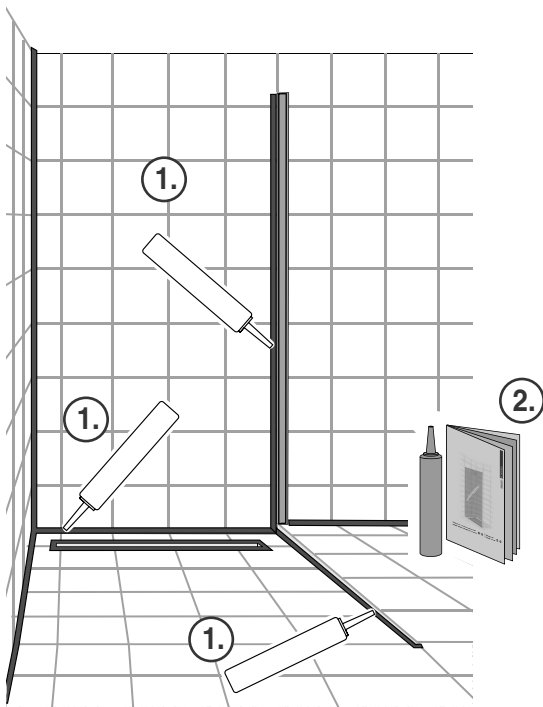

Montage Wandschiene
Montage profilé de mur

1 – 8

Montage Glas
Montage du verre

9 – 17

Montage Wandschiene **1** – **8**

Montage profilé de mur

8

Falls wir keine andere Information erhalten werden wir für die Glas-Montage transparenten Silikon verwenden. Sie haben die Möglichkeit aus folgenden Farben zu wählen:

- hellgrau NCS S 2002-Y
- dunkelgrau NCS S 4000-N
- anthrazit NCS S 7500-N

Weitere Farben können bauseitig zur Verfügung gestellt werden.

Si nous n'avons pas autres informations nous utiliserons pour l'installation du verre de la silicone transparente. Vous avez la possibilité de choisir des couleurs suivants:

- gris claire NCS S 2002-Y
- gris foncé NCS S 4000-N
- anthracite NCS S 7500-N

Autres couleurs peuvent être mis à disposition.

Montage Glas Montage du verre

9 – 17

 M4 x 12 3,5 x 9,5

al.x77up1 V4