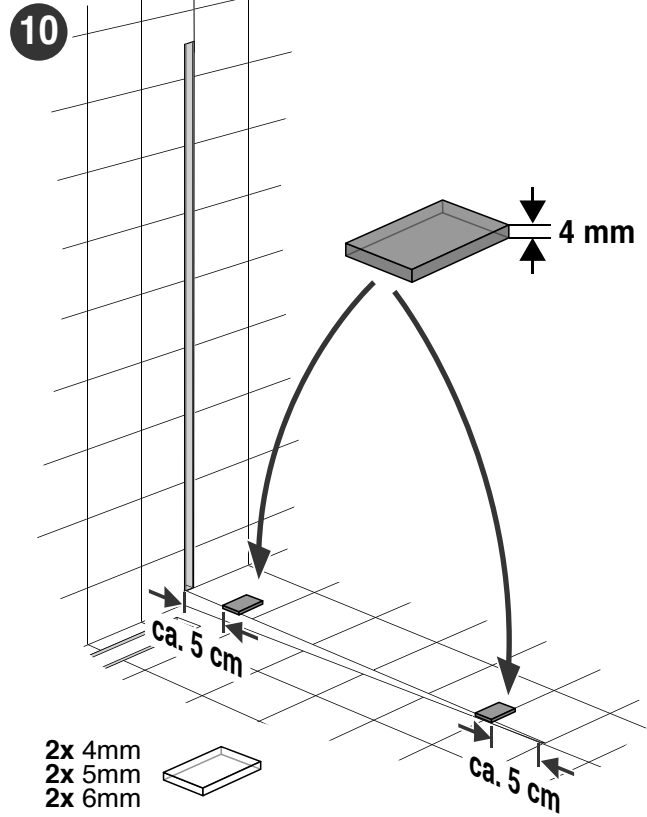

Montage Wandschiene
Montage profilé de mur

1 – 8

Montage Glas
Montage du verre

9 – 17

Montage Wandschiene **1** – **8**

Montage profilé de mur

8

Falls wir keine andere Information erhalten werden wir für die Glas-Montage transparenten Silikon verwenden. Sie haben die Möglichkeit aus folgenden Farben zu wählen:

- gris claire NCS S 2002-Y
- gris foncé NCS S 4000-N
- anthracite NCS S 7500-N

Autres couleurs peuvent être mis à disposition.

Montage Glas Montage du verre

9 – 17

 M4 x 12 3,5 x 9,5

al.x77up1 V4