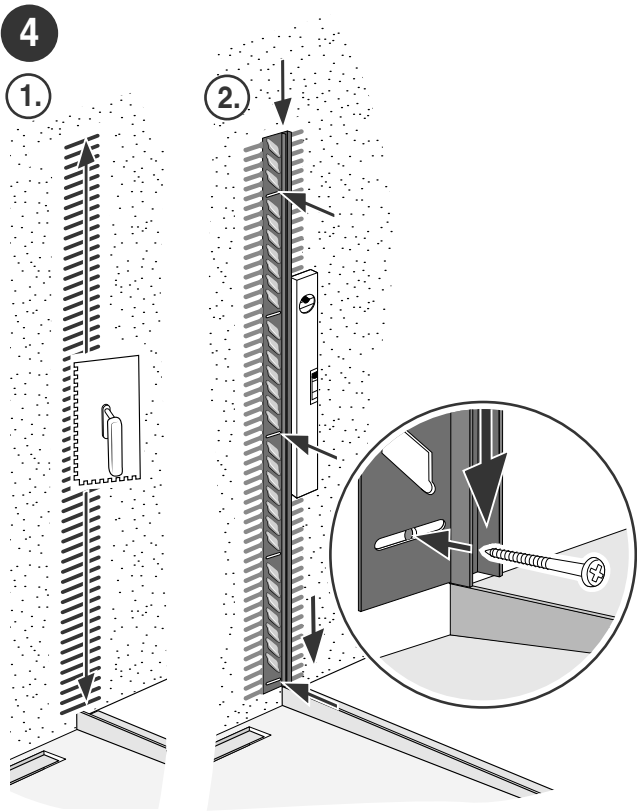

Montage Wandschiene
Montage profilé de mur

1 – 8

Montage Glas
Montage du verre

9 – 17

Montage Wandschiene **1** – **8**

Montage profilé de mur

8

Falls wir keine andere Information erhalten werden wir für die Glas-Montage transparenten Silikon verwenden. Sie haben die Möglichkeit aus folgenden Farben zu wählen:

- hellgrau NCS S 2002-Y
- dunkelgrau NCS S 4000-N
- anthrazit NCS S 7500-N

Weitere Farben können bauseitig zur Verfügung gestellt werden.

Si nous n'avons pas autres informations nous utiliserons pour l'installation du verre de la silicone transparente. Vous avez la possibilité de choisir des couleurs suivants:

- gris claire NCS S 2002-Y
- gris foncé NCS S 4000-N
- anthracite NCS S 7500-N

Autres couleurs peuvent être mis à disposition.

Montage Glas Montage du verre

9 – 17

 M4 x 12 3,5 x 9,5

al.x77up1 V4