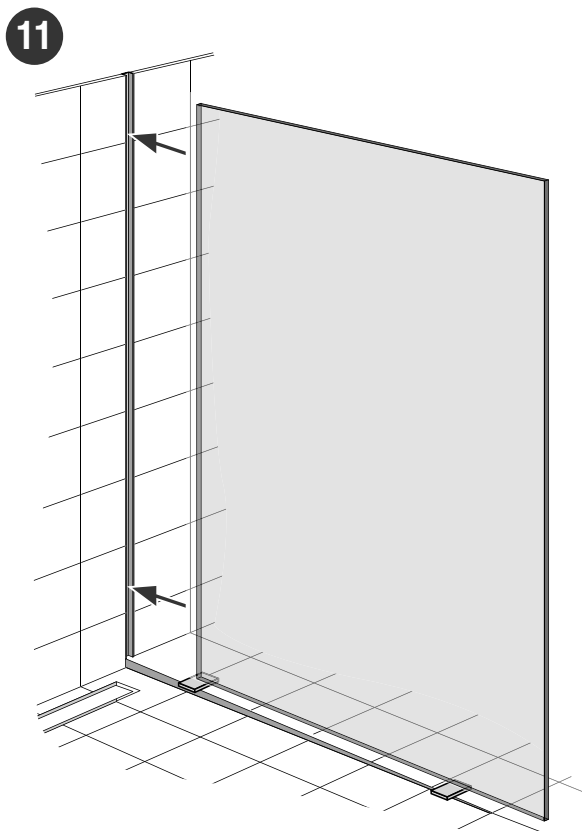

Montage Wandschiene
Montage profilé de mur

1 – 8

Montage Glas
Montage du verre

9 – 17

Montage Wandschiene **1** – **8**

Montage profilé de mur

8

Falls wir keine andere Information erhalten werden wir für die Glas-Montage transparenten Silikon verwenden. Sie haben die Möglichkeit aus folgenden Farben zu wählen:

- hellgrau NCS S 2002-Y
- dunkelgrau NCS S 4000-N
- anthrazit NCS S 7500-N

Weitere Farben können bauseitig zur Verfügung gestellt werden.

Si nous n'avons pas autres informations nous utiliserons pour l'installation du verre de la silicone transparente. Vous avez la possibilité de choisir des couleurs suivants:

- gris claire NCS S 2002-Y
- gris foncé NCS S 4000-N
- anthracite NCS S 7500-N

Autres couleurs peuvent être mis à disposition.

Montage Glas Montage du verre

9 – 17

 M4 x 12 3,5 x 9,5

al.x77up1 V4