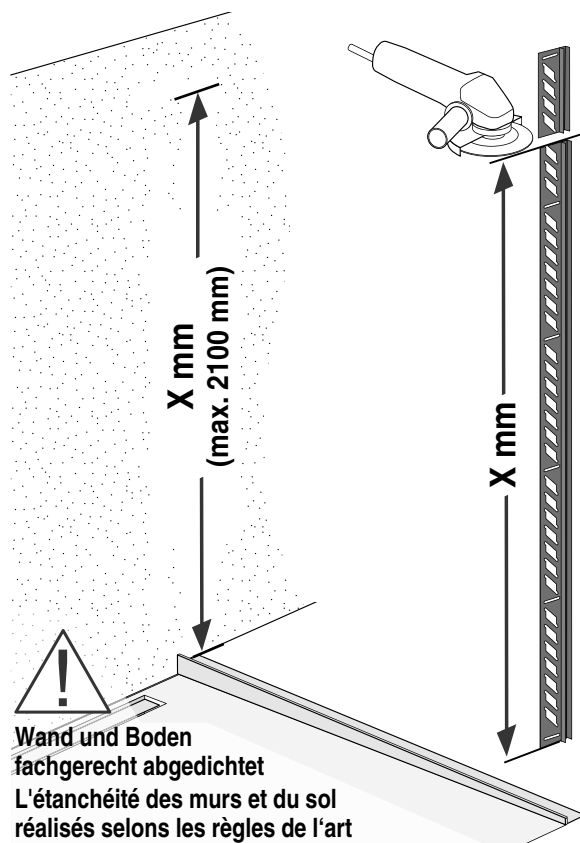

Montage Wandschiene
Montage profilé de mur

1 – 8

Montage Glas
Montage du verre

9 – 17

Montage Wandschiene **1** – **8**

Montage profilé de mur

8

Falls wir keine andere Information erhalten werden wir für die Glas-Montage transparenten Silikon verwenden. Sie haben die Möglichkeit aus folgenden Farben zu wählen:

- gris claire NCS S 2002-Y
- gris foncé NCS S 4000-N
- anthracite NCS S 7500-N

Autres couleurs peuvent être mis à disposition.

Montage Glas Montage du verre

9 – 17

 M4 x 12 3,5 x 9,5

al.x77up1 V4