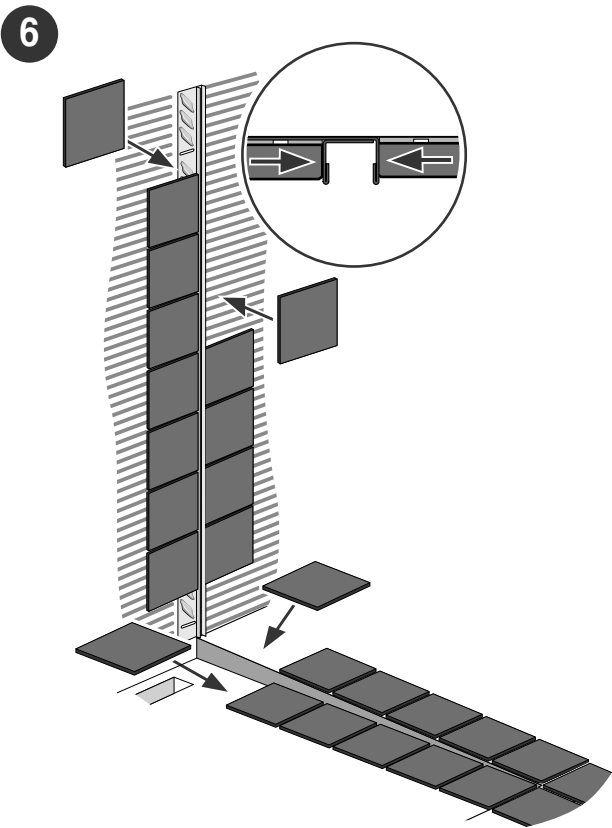

Montage Wandschiene
Montage profilé de mur

1 – 8

Montage Glas
Montage du verre

9 – 17

Montage Wandschiene **1** – **8**

Montage profilé de mur

8

Falls wir keine andere Information erhalten werden wir für die Glas-Montage transparenten Silikon verwenden. Sie haben die Möglichkeit aus folgenden Farben zu wählen:

- hellgrau NCS S 2002-Y
- dunkelgrau NCS S 4000-N
- anthrazit NCS S 7500-N

Weitere Farben können bauseitig zur Verfügung gestellt werden.

Si nous n'avons pas autres informations nous utiliserons pour l'installation du verre de la silicone transparente. Vous avez la possibilité de choisir des couleurs suivants:

- gris claire NCS S 2002-Y
- gris foncé NCS S 4000-N
- anthracite NCS S 7500-N

Autres couleurs peuvent être mis à disposition.

Montage Glas Montage du verre

9 – 17

 M4 x 12 3,5 x 9,5

al.x77up1 V4