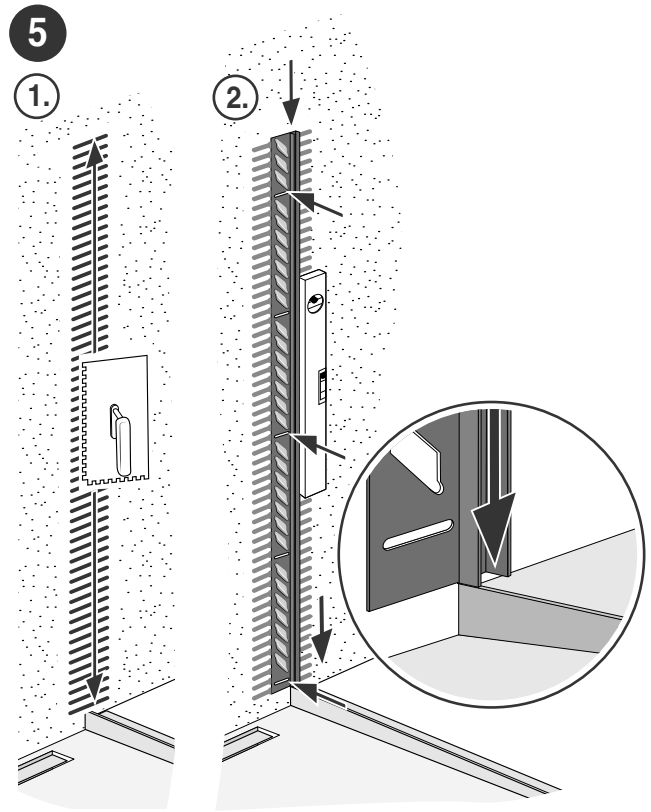

Montage Wandschiene
Montage profilé de mur

1 – 8

Montage Glas
Montage du verre

9 – 17

Montage Wandschiene **1** – **8**

Montage profilé de mur

8

Falls wir keine andere Information erhalten werden wir für die Glas-Montage transparenten Silikon verwenden. Sie haben die Möglichkeit aus folgenden Farben zu wählen:

- hellgrau NCS S 2002-Y
- dunkelgrau NCS S 4000-N
- anthrazit NCS S 7500-N

Weitere Farben können bauseitig zur Verfügung gestellt werden.

Si nous n'avons pas autres informations nous utiliserons pour l'installation du verre de la silicone transparente. Vous avez la possibilité de choisir des couleurs suivants:

- gris claire NCS S 2002-Y
- gris foncé NCS S 4000-N
- anthracite NCS S 7500-N

Autres couleurs peuvent être mis à disposition.

Montage Glas Montage du verre

9 – 17

 M4 x 12 3,5 x 9,5

al.x77up1 V4