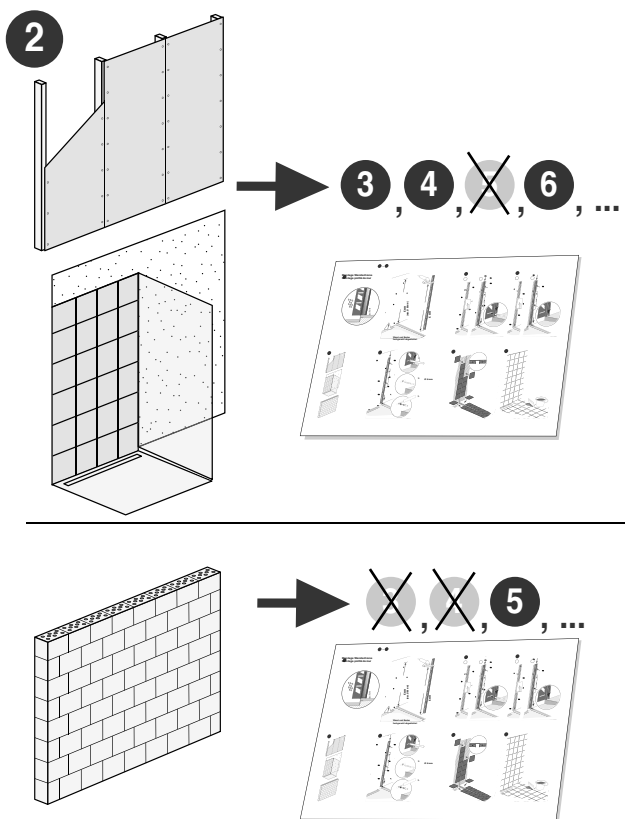

Montage Wandschiene
Montage profilé de mur

1 – 8

Montage Glas
Montage du verre

9 – 17

Montage Wandschiene **1** – **8**

Montage profilé de mur

8

Falls wir keine andere Information erhalten werden wir für die Glas-Montage transparenten Silikon verwenden. Sie haben die Möglichkeit aus folgenden Farben zu wählen:

- hellgrau NCS S 2002-Y
- dunkelgrau NCS S 4000-N
- anthrazit NCS S 7500-N

Weitere Farben können bauseitig zur Verfügung gestellt werden.

Si nous n'avons pas autres informations nous utiliserons pour l'installation du verre de la silicone transparente. Vous avez la possibilité de choisir des couleurs suivants:

- gris claire NCS S 2002-Y
- gris foncé NCS S 4000-N
- anthracite NCS S 7500-N

Autres couleurs peuvent être mis à disposition.

Montage Glas Montage du verre

9 – 17

 M4 x 12 3,5 x 9,5

al.x77up1 V4