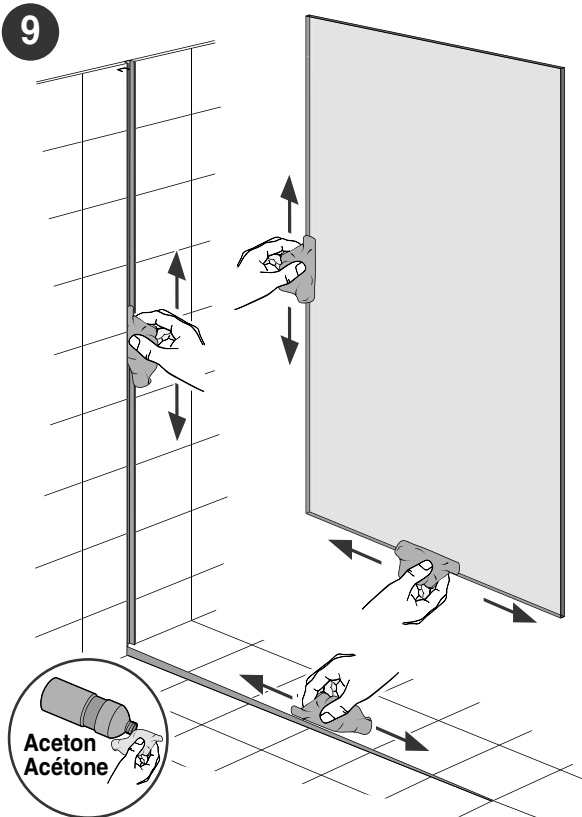

Montage Wandschiene
Montage profilé de mur

1 – 8

Montage Glas
Montage du verre

9 – 17

Montage Wandschiene **1** – **8**

Montage profilé de mur

8

Falls wir keine andere Information erhalten werden wir für die Glas-Montage transparenten Silikon verwenden. Sie haben die Möglichkeit aus folgenden Farben zu wählen:

- gris claire NCS S 2002-Y
- gris foncé NCS S 4000-N
- anthracite NCS S 7500-N

Autres couleurs peuvent être mis à disposition.

Montage Glas Montage du verre

9 – 17

 M4 x 12 3,5 x 9,5

al.x77up1 V4