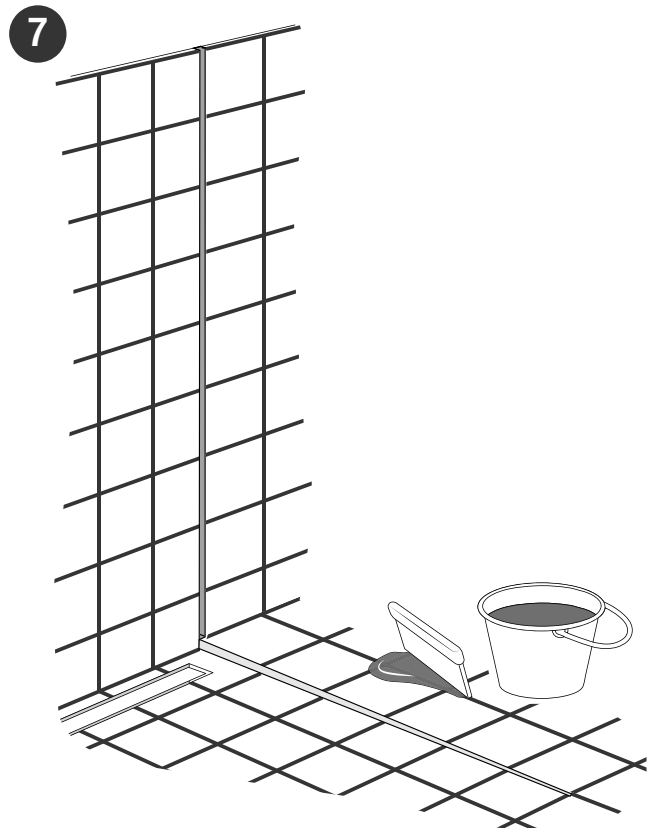

Montage Wandschiene
Montage profilé de mur

1 – 8

Montage Glas
Montage du verre

9 – 17

Montage Wandschiene **1** – **8**

Montage profilé de mur

8

Falls wir keine andere Information erhalten werden wir für die Glas-Montage transparenten Silikon verwenden. Sie haben die Möglichkeit aus folgenden Farben zu wählen:

- hellgrau NCS S 2002-Y
- dunkelgrau NCS S 4000-N
- anthrazit NCS S 7500-N

Weitere Farben können bauseitig zur Verfügung gestellt werden.

Si nous n'avons pas autres informations nous utiliserons pour l'installation du verre de la silicone transparente. Vous avez la possibilité de choisir des couleurs suivants:

- gris claire NCS S 2002-Y
- gris foncé NCS S 4000-N
- anthracite NCS S 7500-N

Autres couleurs peuvent être mis à disposition.

Montage Glas Montage du verre

9 – 17

 M4 x 12 3,5 x 9,5

al.x77up1 V4