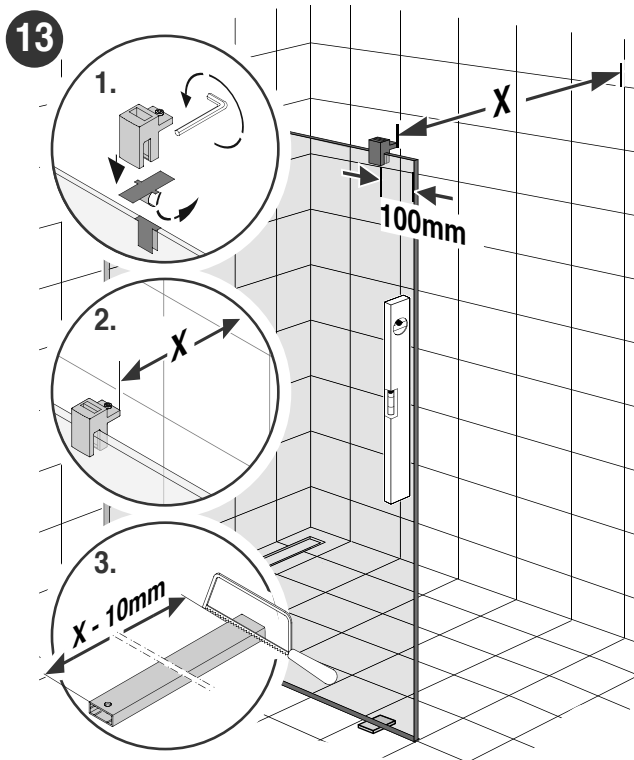

Montage Wandschiene
Montage profilé de mur

1 – 8

Montage Glas
Montage du verre

9 – 17

Montage Wandschiene **1** – **8**

Montage profilé de mur

8

Falls wir keine andere Information erhalten werden wir für die Glas-Montage transparenten Silikon verwenden. Sie haben die Möglichkeit aus folgenden Farben zu wählen:

- gris claire NCS S 2002-Y
- gris foncé NCS S 4000-N
- anthracite NCS S 7500-N

Autres couleurs peuvent être mis à disposition.

Montage Glas Montage du verre

9 – 17

 M4 x 12 3,5 x 9,5

al.x77up1 V4