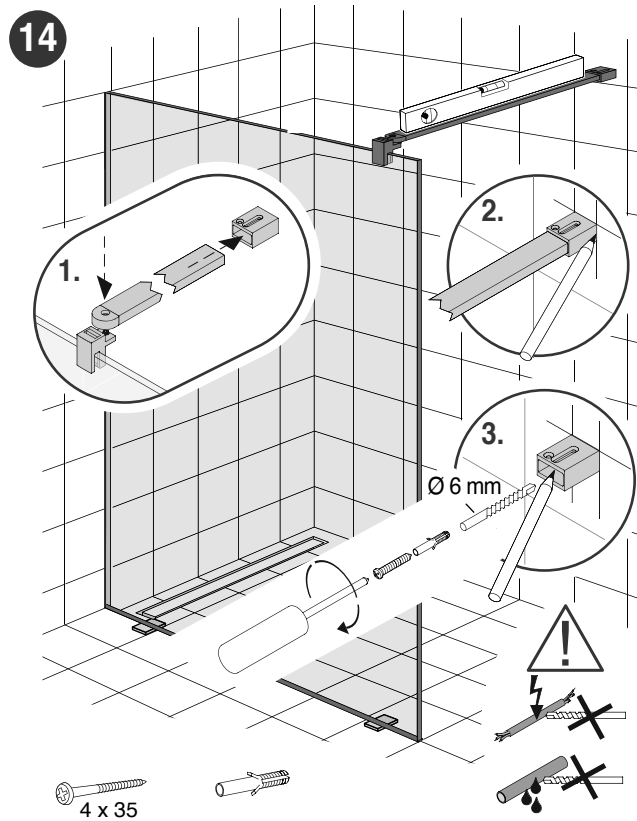

Montage Wandschiene
Montage profilé de mur

1 – 8

Montage Glas
Montage du verre

9 – 17

Montage Wandschiene **1** – **8**

Montage profilé de mur

8

Falls wir keine andere Information erhalten werden wir für die Glas-Montage transparenten Silikon verwenden. Sie haben die Möglichkeit aus folgenden Farben zu wählen:

- gris claire NCS S 2002-Y
- gris foncé NCS S 4000-N
- anthracite NCS S 7500-N

Autres couleurs peuvent être mis à disposition.

Montage Glas Montage du verre

9 – 17

 M4 x 12 3,5 x 9,5

al.x77up1 V4