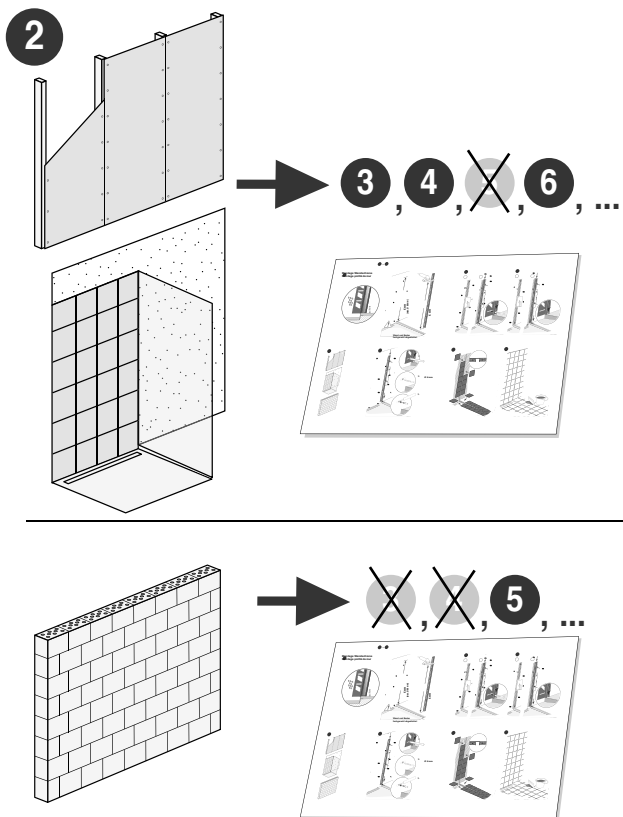

Montage Wandschiene
Montage profilé de mur

1 – 8

Montage Glas
Montage du verre

9 – 14

Montage Wandschiene 1 – 8

Montage profilé de mur

1

8

Falls wir keine andere Information erhalten werden wir für die Glas-Montage transparenten Silikon verwenden. Sie haben die Möglichkeit aus folgenden Farben zu wählen:

- hellgrau NCS S 2002-Y
- dunkelgrau NCS S 4000-N
- anthrazit NCS S 7500-N