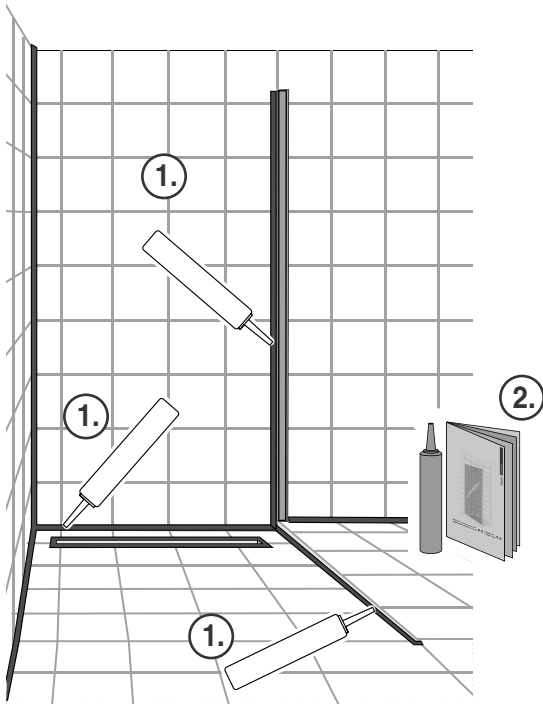

Montage Wandschiene
Montage profilé de mur

1 – 8

Montage Glas
Montage du verre

9 – 14

Montage Wandschiene 1 – 8

Montage profilé de mur

1

8

Falls wir keine andere Information erhalten werden wir für die Glas-Montage transparenten Silikon verwenden. Sie haben die Möglichkeit aus folgenden Farben zu wählen:

- hellgrau NCS S 2002-Y
- dunkelgrau NCS S 4000-N
- anthrazit NCS S 7500-N