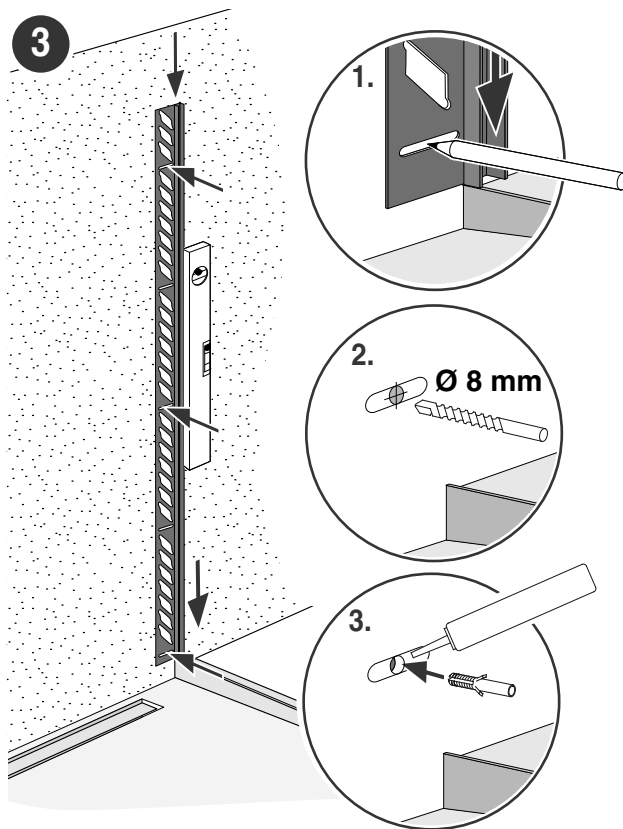

Montage Wandschiene
Montage profilé de mur

1 – 8

Montage Glas
Montage du verre

9 – 14

Montage Wandschiene 1 – 8

Montage profilé de mur

1

8

Falls wir keine andere Information erhalten werden wir für die Glas-Montage transparenten Silikon verwenden. Sie haben die Möglichkeit aus folgenden Farben zu wählen:

- hellgrau NCS S 2002-Y
- dunkelgrau NCS S 4000-N
- anthrazit NCS S 7500-N