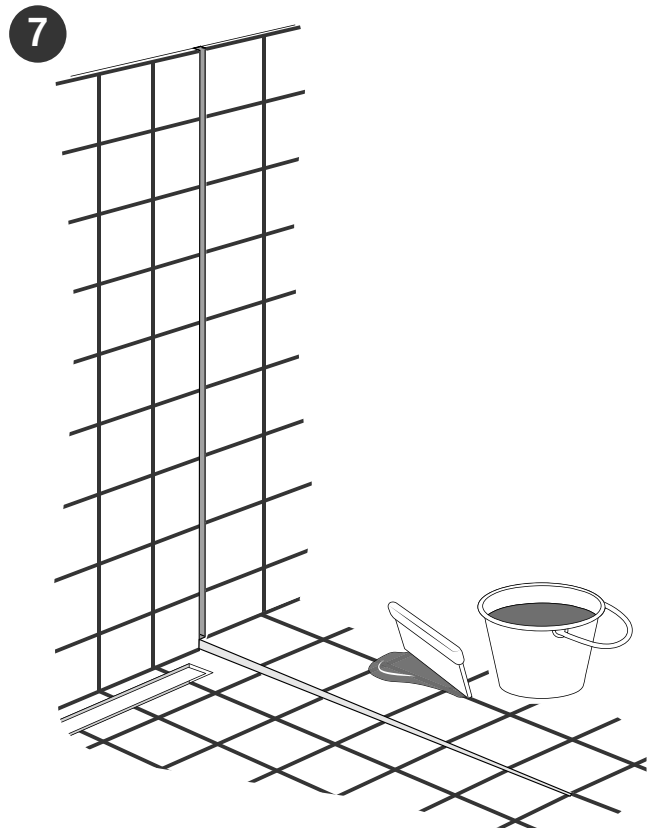

Montage Wandschiene
Montage profilé de mur

1 – 8

Montage Glas
Montage du verre

9 – 14

Montage Wandschiene 1 – 8

Montage profilé de mur

1

8

Falls wir keine andere Information erhalten werden wir für die Glas-Montage transparenten Silikon verwenden. Sie haben die Möglichkeit aus folgenden Farben zu wählen:

- hellgrau NCS S 2002-Y
- dunkelgrau NCS S 4000-N
- anthrazit NCS S 7500-N

Weitere Farben können bauseitig zur Verfügung gestellt werden.

Si nous n'avons pas autres informations nous utiliserons pour l'installation du verre de la silicone transparente. Vous avez la possibilité de choisir des couleurs suivants:

- gris claire NCS S 2002-Y
- gris foncé NCS S 4000-N
- anthracite NCS S 7500-N

Autres couleurs peuvent être mis à disposition.

Montage Glas Montage du verre

9 – 14

al.x88up1 V2