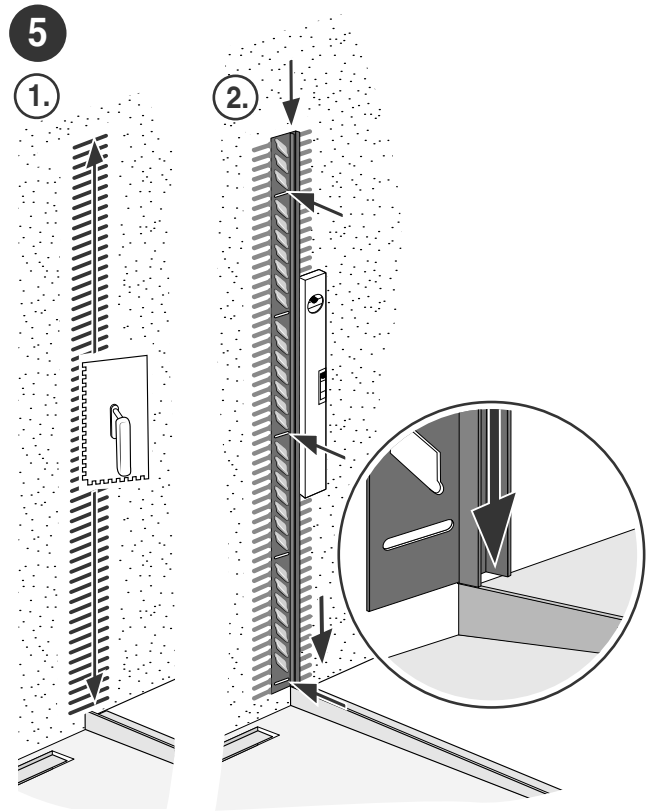

Montage Wandschiene
Montage profilé de mur

1 – 8

Montage Glas
Montage du verre

9 – 14

Montage Wandschiene 1 – 8

Montage profilé de mur

1

8

Falls wir keine andere Information erhalten werden wir für die Glas-Montage transparenten Silikon verwenden. Sie haben die Möglichkeit aus folgenden Farben zu wählen:

- hellgrau NCS S 2002-Y
- dunkelgrau NCS S 4000-N
- anthrazit NCS S 7500-N