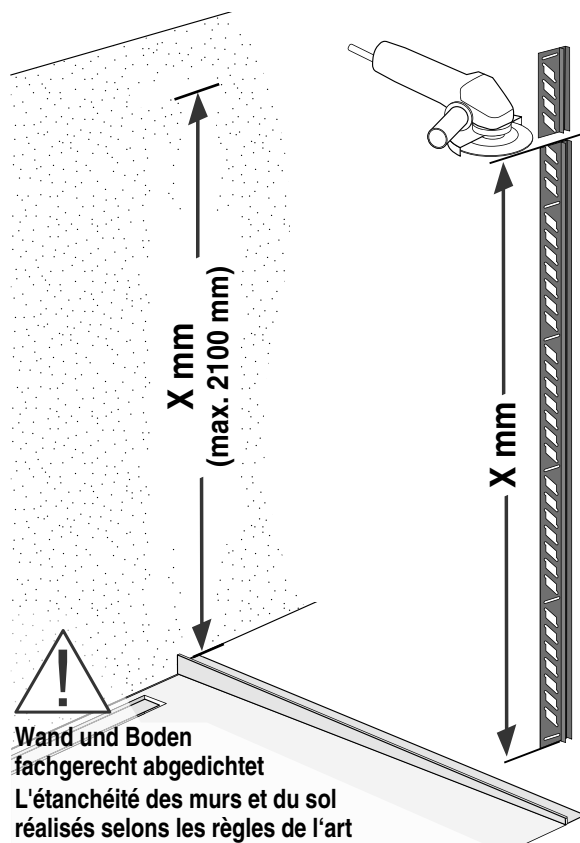

Montage Wandschiene
Montage profilé de mur

1 – 8

Montage Glas
Montage du verre

9 – 14

Montage Wandschiene 1 – 8

Montage profilé de mur

1

8

Falls wir keine andere Information erhalten werden wir für die Glas-Montage transparenten Silikon verwenden. Sie haben die Möglichkeit aus folgenden Farben zu wählen:

- hellgrau NCS S 2002-Y
- dunkelgrau NCS S 4000-N
- anthrazit NCS S 7500-N