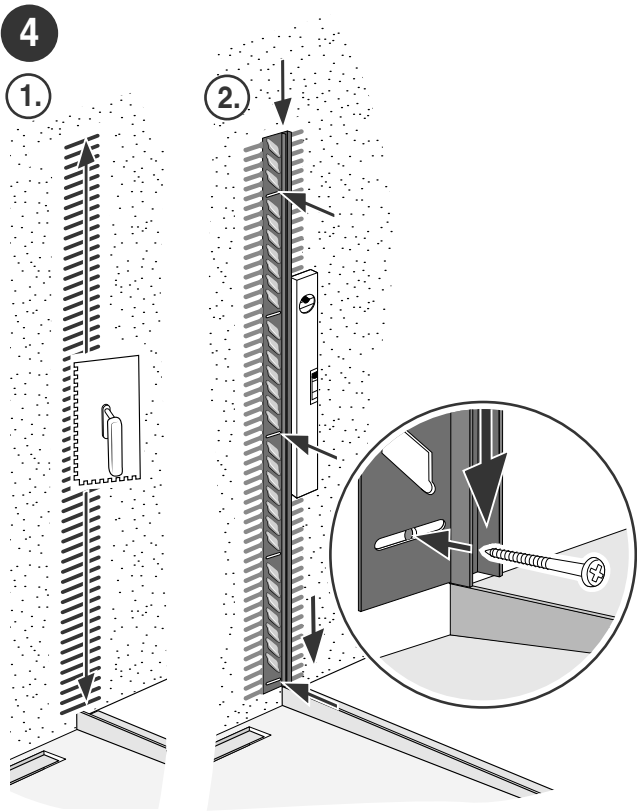

Montage Wandschiene
Montage profilé de mur

1 – 8

Montage Glas
Montage du verre

9 – 14

Montage Wandschiene 1 – 8

Montage profilé de mur

1

8

Falls wir keine andere Information erhalten werden wir für die Glas-Montage transparenten Silikon verwenden. Sie haben die Möglichkeit aus folgenden Farben zu wählen:

- hellgrau NCS S 2002-Y
- dunkelgrau NCS S 4000-N
- anthrazit NCS S 7500-N