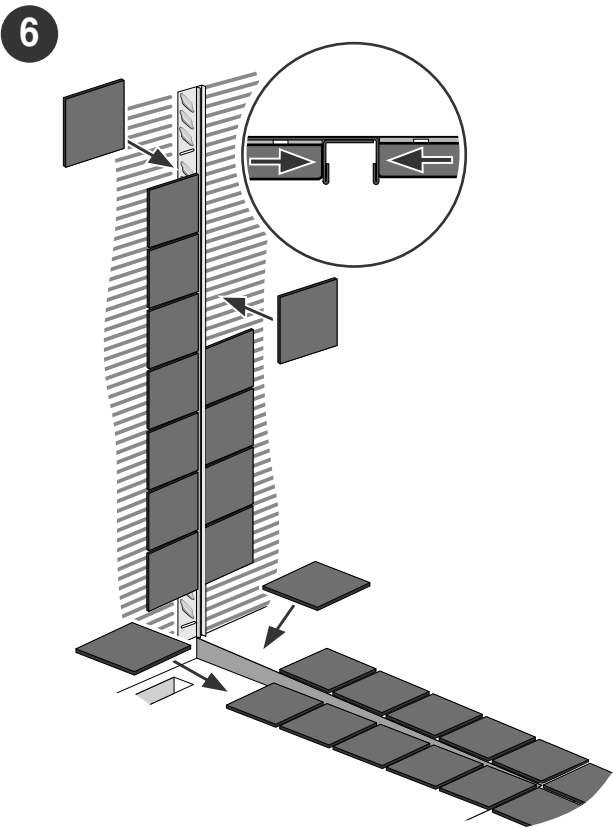

Montage Wandschiene
Montage profilé de mur

1 – 8

Montage Glas
Montage du verre

9 – 14

Montage Wandschiene 1 – 8

Montage profilé de mur

1

8

Falls wir keine andere Information erhalten werden wir für die Glas-Montage transparenten Silikon verwenden. Sie haben die Möglichkeit aus folgenden Farben zu wählen:

- hellgrau NCS S 2002-Y
- dunkelgrau NCS S 4000-N
- anthrazit NCS S 7500-N