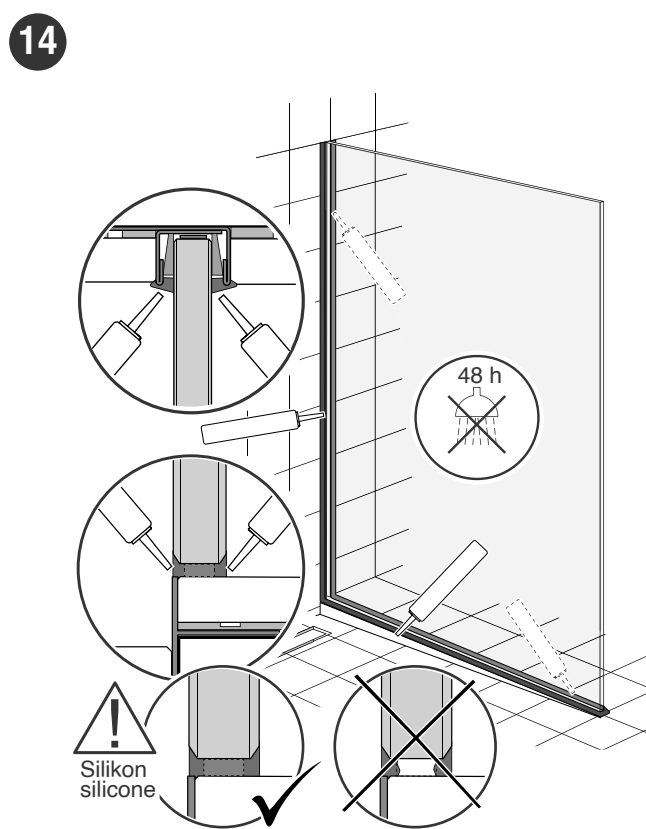

- gris claire NCS S 2002-Y
- gris foncé NCS S 4000-N
- anthracite NCS S 7500-N

Autres couleurs peuvent être mis à disposition.

Montage Glas Montage du verre

9 – 14

al.x88up1 V2