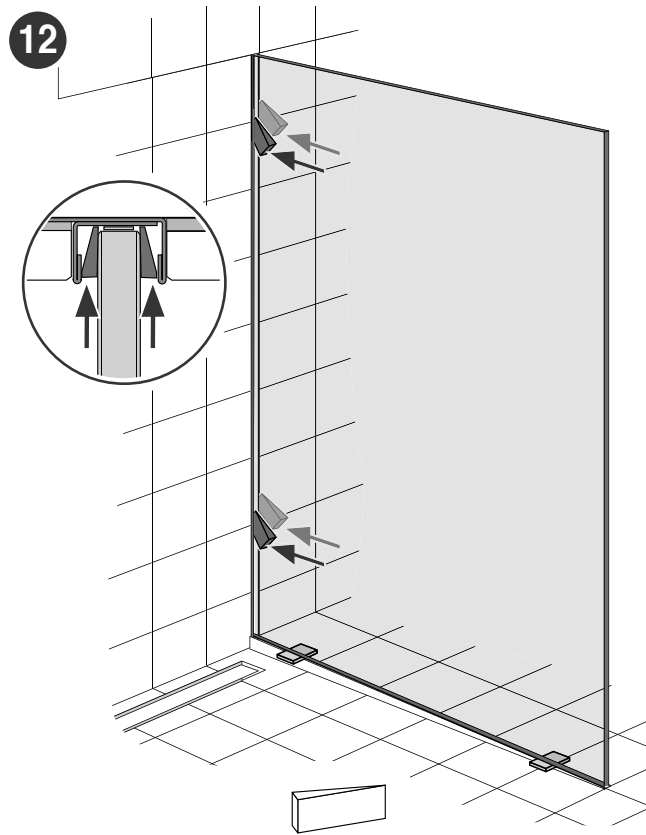

- gris claire NCS S 2002-Y
- gris foncé NCS S 4000-N
- anthracite NCS S 7500-N

Autres couleurs peuvent être mis à disposition.

Montage Glas Montage du verre

9 – 14

al.x88up1 V2