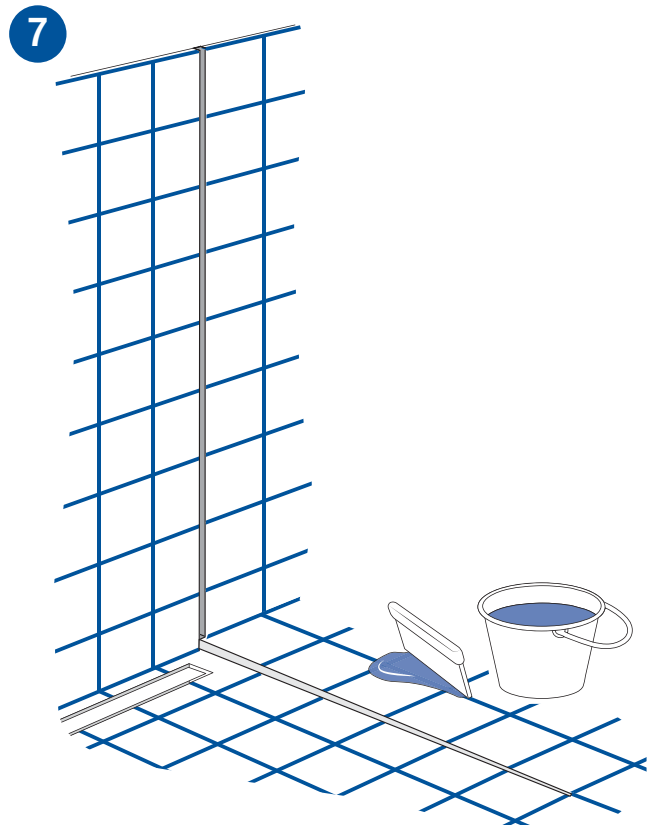

Montage Wandschiene
Montage profilé de mur

1 – 8

Montage Glas
Montage du verre

9 – 17

Montage Wandschiene Montage profilé de mur

1 – 8

1

2

3

8

Falls wir keine andere Information erhalten werden wir für die Glas-Montage transparenten Silikon verwenden. Sie haben die Möglichkeit aus folgenden Farben zu wählen:

- **hellgrau** NCS S 2002-Y
- **dunkelgrau** NCS S 4000-N
- **anthrazit** NCS S 7500-N

Weitere Farben können bauseitig zur Verfügung gestellt werden.

Si nous n'avons pas autres informations nous utiliserons pour l'installation du verre de la silicone transparente. Vous avez la possibilité de choisir des couleurs suivants:

- **gris claire** NCS S 2002-Y
- **gris foncé** NCS S 4000-N
- **anthracite** NCS S 7500-N

Autres couleurs peuvent être mis à disposition.

Montage Glas

Montage du verre

9 – 17

11

12

13