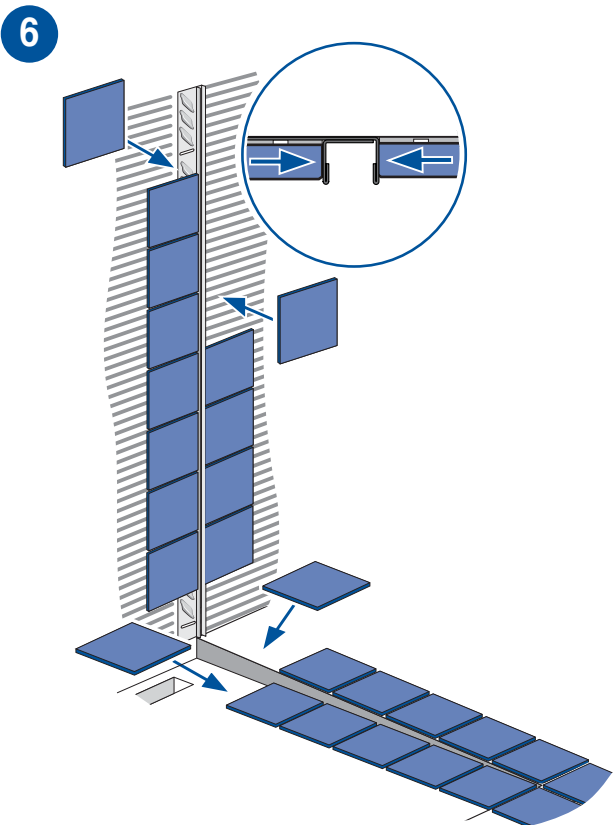

Montage Wandschiene
Montage profilé de mur

1 – 8

Montage Glas
Montage du verre

9 – 17

Montage Wandschiene Montage profilé de mur

1 – 8

1

2

3

8

Falls wir keine andere Information erhalten werden wir für die Glas-Montage transparenten Silikon verwenden. Sie haben die Möglichkeit aus folgenden Farben zu wählen:

- **hellgrau** NCS S 2002-Y
- **dunkelgrau** NCS S 4000-N
- **anthrazit** NCS S 7500-N

- **gris claire** NCS S 2002-Y
- **gris foncé** NCS S 4000-N
- **anthracite** NCS S 7500-N

Autres couleurs peuvent être mis à disposition.

Montage Glas

Montage du verre

9 – 17

11

12

13