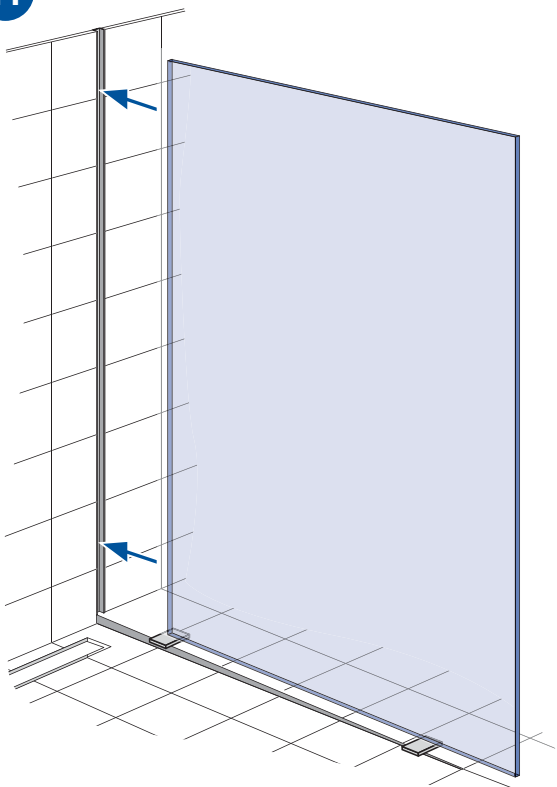

- **gris claire** NCS S 2002-Y
- **gris foncé** NCS S 4000-N
- **anthracite** NCS S 7500-N

Autres couleurs peuvent être mis à disposition.

Montage Glas

Montage du verre

9 – 17

11

12

13

14

15

 M4 x 12 3,5 x 9,5

16

17

17