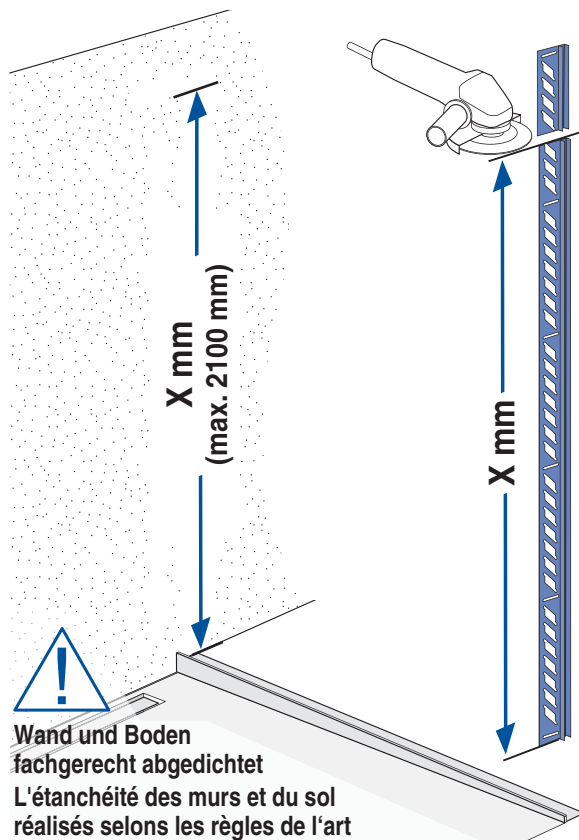

Montage Wandschiene
Montage profilé de mur

1 – 8

Montage Glas
Montage du verre

9 – 17

Montage Wandschiene Montage profilé de mur

1 – 8

1

2

3

8

Falls wir keine andere Information erhalten werden wir für die Glas-Montage transparenten Silikon verwenden. Sie haben die Möglichkeit aus folgenden Farben zu wählen:

- **hellgrau** NCS S 2002-Y
- **dunkelgrau** NCS S 4000-N
- **anthrazit** NCS S 7500-N

14

15

 M4 x 12 3,5 x 9,5

16

17

17