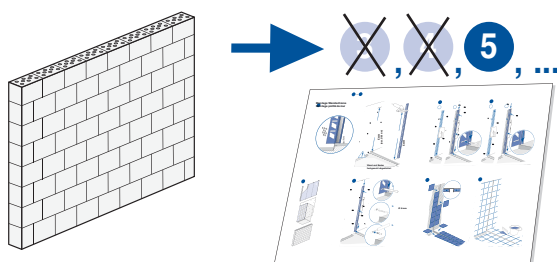

Montage Wandschiene
Montage profilé de mur

1 – 8

Montage Glas
Montage du verre

9 – 17

Montage Wandschiene Montage profilé de mur

1 – 8

1

2

3

8

Falls wir keine andere Information erhalten werden wir für die Glas-Montage transparenten Silikon verwenden. Sie haben die Möglichkeit aus folgenden Farben zu wählen:

- **hellgrau** NCS S 2002-Y
- **dunkelgrau** NCS S 4000-N
- **anthrazit** NCS S 7500-N