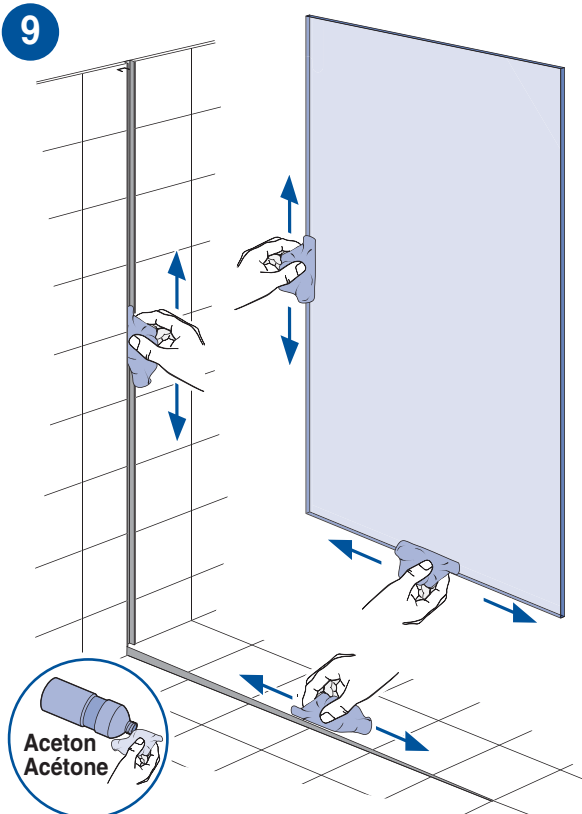

Montage Glas

Montage du verre

9 – 17