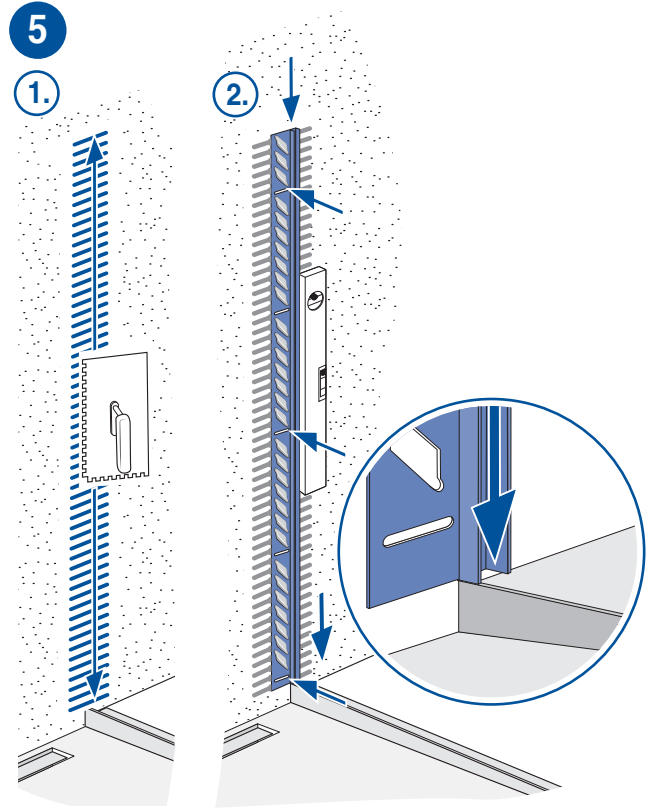

Montage Wandschiene
Montage profilé de mur

1 – 8

Montage Glas
Montage du verre

9 – 17

Montage Wandschiene Montage profilé de mur

1 – 8

1

2

3

8

Falls wir keine andere Information erhalten werden wir für die Glas-Montage transparenten Silikon verwenden. Sie haben die Möglichkeit aus folgenden Farben zu wählen:

- **hellgrau** NCS S 2002-Y
- **dunkelgrau** NCS S 4000-N
- **anthrazit** NCS S 7500-N