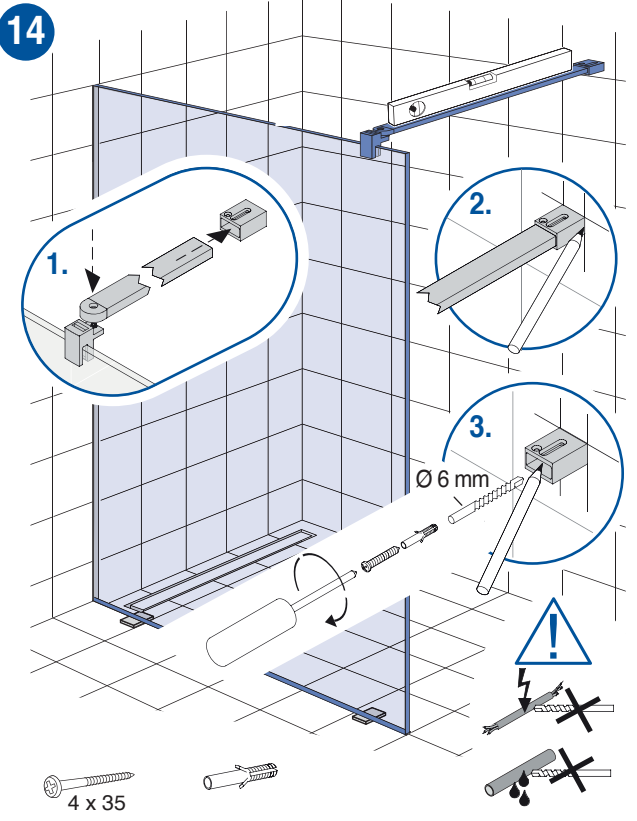

- **gris claire** NCS S 2002-Y
- **gris foncé** NCS S 4000-N
- **anthracite** NCS S 7500-N

Autres couleurs peuvent être mis à disposition.

Montage Glas

Montage du verre

9 – 17

11

12

13

14

15

 M4 x 12 3,5 x 9,5

16

17

17