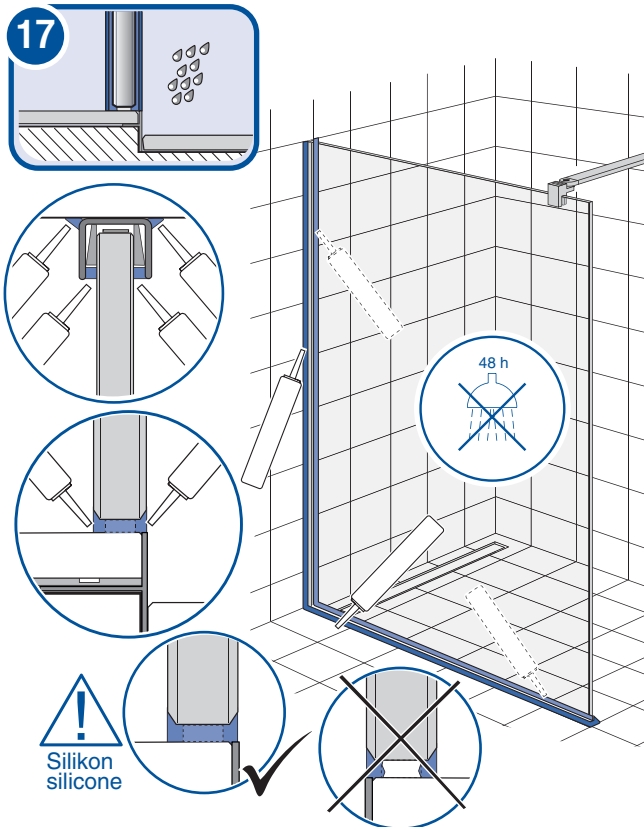

- **gris claire** NCS S 2002-Y
- **gris foncé** NCS S 4000-N
- **anthracite** NCS S 7500-N

Autres couleurs peuvent être mis à disposition.

Montage Glas

Montage du verre

9 – 17

11

12

13

14

15

 M4 x 12 3,5 x 9,5

16

17

17