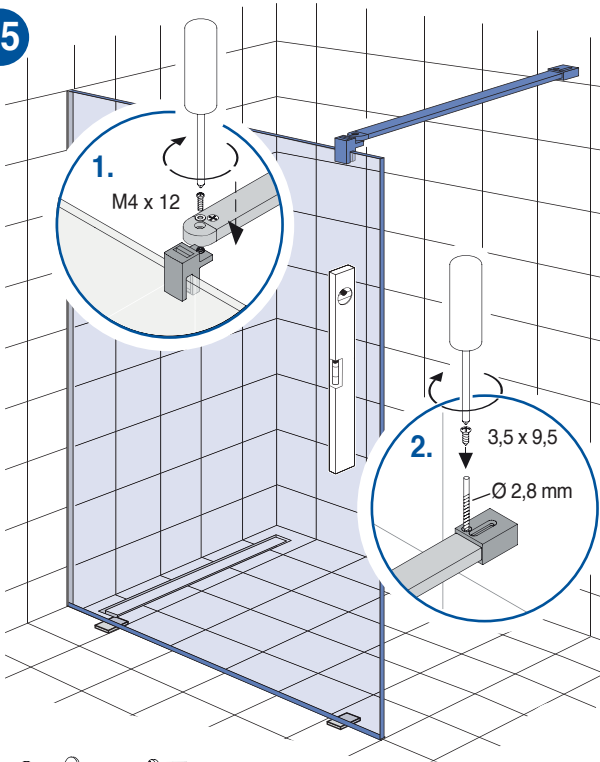

- **gris claire** NCS S 2002-Y
- **gris foncé** NCS S 4000-N
- **anthracite** NCS S 7500-N

Autres couleurs peuvent être mis à disposition.

Montage Glas

Montage du verre

9 – 17

11

12

13

14

15

 M4 x 12 3,5 x 9,5

16

17

17