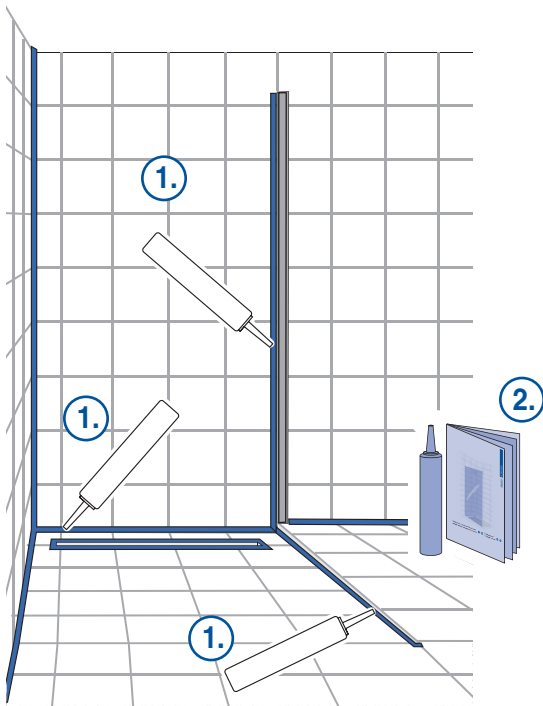

Montage Wandschiene
Montage profilé de mur

1 – 8

Montage Glas
Montage du verre

9 – 17

Montage Wandschiene Montage profilé de mur

1 – 8

1

2

3

8

Falls wir keine andere Information erhalten werden wir für die Glas-Montage transparenten Silikon verwenden. Sie haben die Möglichkeit aus folgenden Farben zu wählen:

- **hellgrau** NCS S 2002-Y
- **dunkelgrau** NCS S 4000-N
- **anthrazit** NCS S 7500-N