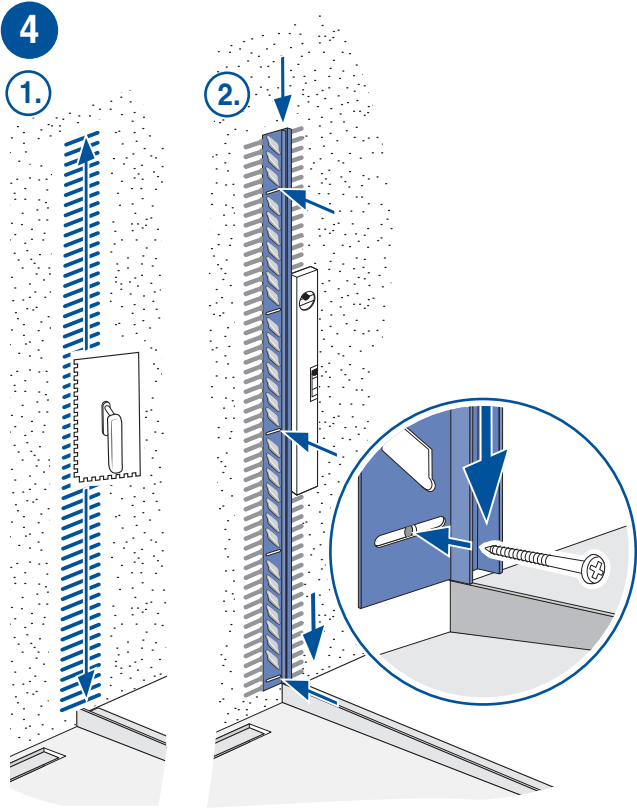

Montage Wandschiene
Montage profilé de mur

1 – 8

Montage Glas
Montage du verre

9 – 17

Montage Wandschiene Montage profilé de mur

1 – 8

1

2

3

8

Falls wir keine andere Information erhalten werden wir für die Glas-Montage transparenten Silikon verwenden. Sie haben die Möglichkeit aus folgenden Farben zu wählen:

- **hellgrau** NCS S 2002-Y
- **dunkelgrau** NCS S 4000-N
- **anthrazit** NCS S 7500-N