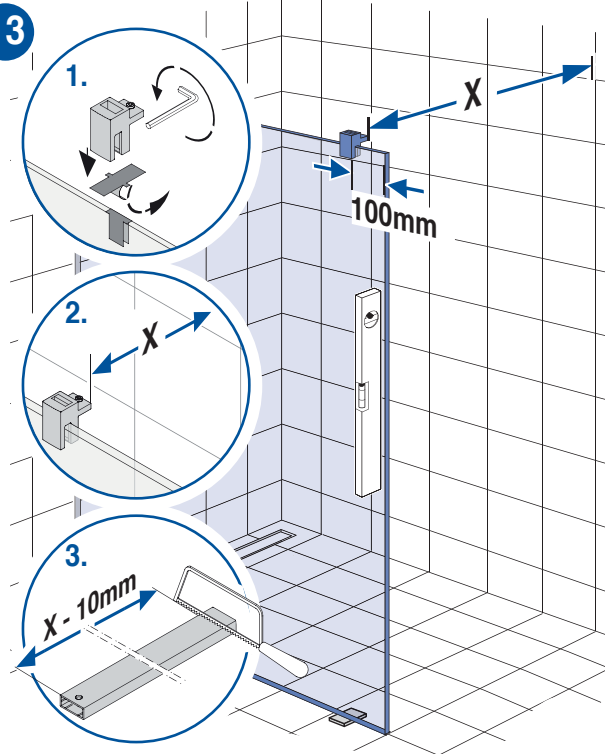

- **gris claire** NCS S 2002-Y
- **gris foncé** NCS S 4000-N
- **anthracite** NCS S 7500-N

Autres couleurs peuvent être mis à disposition.

Montage Glas

Montage du verre

9 – 17

11

12

13

14

15

 M4 x 12 3,5 x 9,5

16

17

17