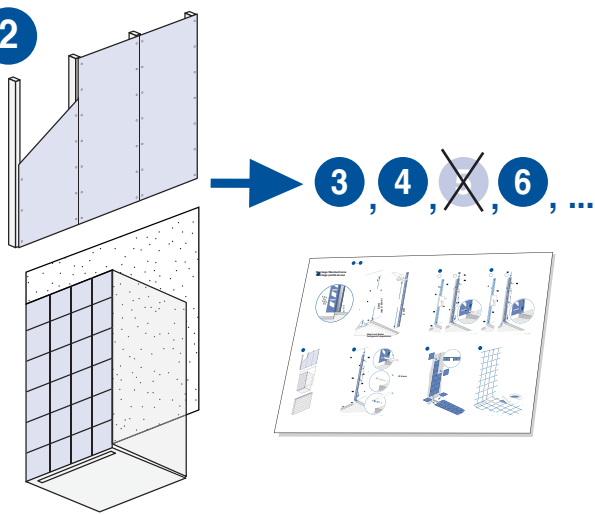

Montage Wandschiene
Montage profilé de mur

1 – 8

Montage Glas
Montage du verre

9 – 17

Montage Wandschiene Montage profilé de mur

1 – 8

1

2

3

8

Falls wir keine andere Information erhalten werden wir für die Glas-Montage transparenten Silikon verwenden. Sie haben die Möglichkeit aus folgenden Farben zu wählen:

- **hellgrau** NCS S 2002-Y
- **dunkelgrau** NCS S 4000-N
- **anthrazit** NCS S 7500-N

- **gris claire** NCS S 2002-Y
- **gris foncé** NCS S 4000-N
- **anthracite** NCS S 7500-N

Autres couleurs peuvent être mis à disposition.

Montage Glas

Montage du verre

9 – 17

11

12

13

14

15

 M4 x 12 3,5 x 9,5

16

17

17