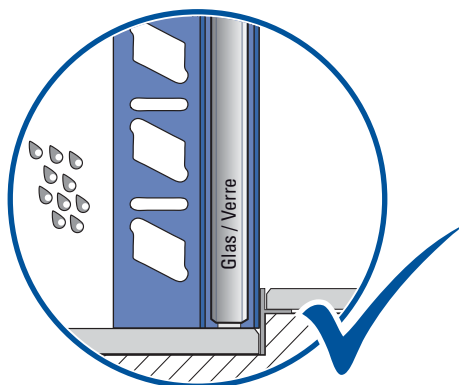

Montage Wandschiene
Montage profilé de mur

1 – 8

Montage Glas
Montage du verre

9 – 17

Montage Wandschiene Montage profilé de mur

1 – 8

1

2

3

8

Falls wir keine andere Information erhalten werden wir für die Glas-Montage transparenten Silikon verwenden. Sie haben die Möglichkeit aus folgenden Farben zu wählen:

- **hellgrau** NCS S 2002-Y
- **dunkelgrau** NCS S 4000-N
- **anthrazit** NCS S 7500-N