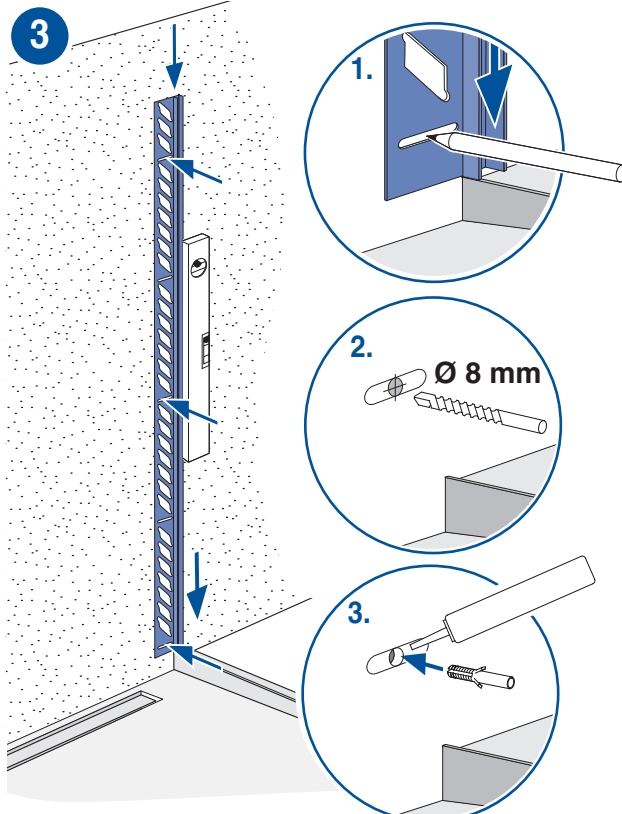

Montage Wandschiene
Montage profilé de mur

1 – 8

Montage Glas
Montage du verre

9 – 17

Montage Wandschiene Montage profilé de mur

1 – 8

1

2

3

8

Falls wir keine andere Information erhalten werden wir für die Glas-Montage transparenten Silikon verwenden. Sie haben die Möglichkeit aus folgenden Farben zu wählen:

- **hellgrau** NCS S 2002-Y
- **dunkelgrau** NCS S 4000-N
- **anthrazit** NCS S 7500-N