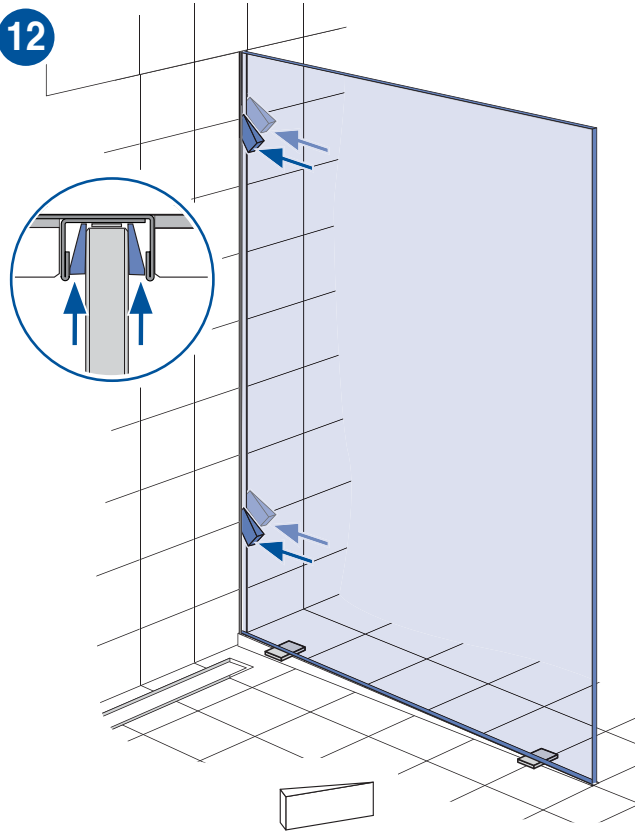

- **gris claire** NCS S 2002-Y
- **gris foncé** NCS S 4000-N
- **anthracite** NCS S 7500-N

Autres couleurs peuvent être mis à disposition.

Montage Glas

Montage du verre

9 – 17

11

12

13

14

15

 M4 x 12 3,5 x 9,5

16

17

17